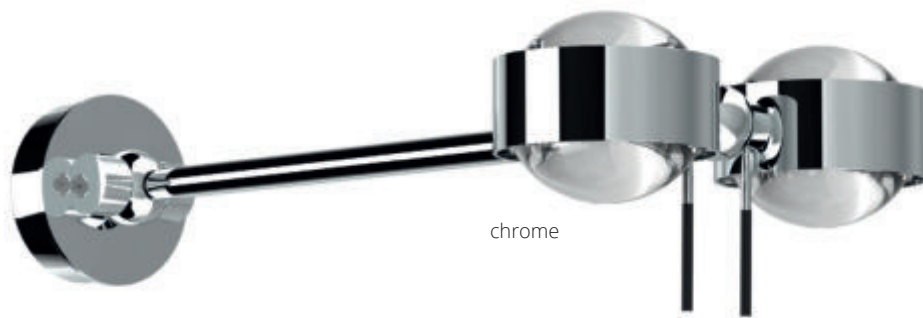

Puk Mini Wing Twin $\varnothing$ 80

Wandleuchte, Hochvolt Halogen oder LED Power, dimmbar, Kopf drehbar mit Verstellstift, Arm schwenkbar.

Wall luminaires, high voltage halogen or LED power, dimmable, arm swivelling, heads rotatable with adjustment pin.

INDOOR

chrome