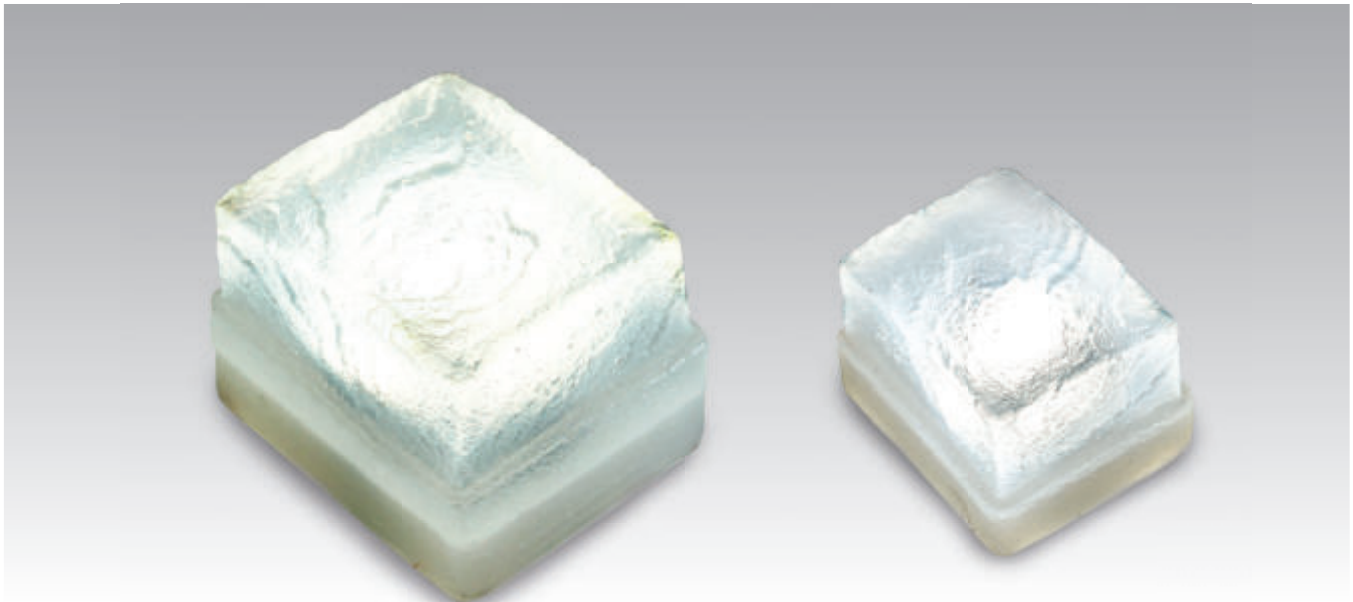

Light Stone Basalt

Pflasterstein, Natursteinoptik mit Anprallschutz, Hochleistungs LED-Technik, ca. 0,3 oder 1 Watt, 12 V-DC, befahrbar (private Auffahrt/Fußgängerzone), schlagzäh, lichtstabilisiert. Die LightStones werden „made in Germany“ bei uns im Haus einzeln in Formen gegossen.

Paving stone, natural stone optic with impact protection, high-performance LED technology, approx. 0.3 or 1 Watt, 12 V-DC, trafficable (private driveway/pedestrian zone), impact-resistant, light-stabilised. The LightStones are "made in Germany" and cast individually in moulds at our factory.

Problemloses Verlegen, erdeinbautaugliches Elektroequipment (IP68) und die extrem lange Brenndauer (mittlere Brennstunden), zeichnen den Light Stone aus!

Problem-free installation, electronic equipment fit for subsurface installation (IP68) and the extremely long lighting hours (average lighting hours) are what the Light Stone stands for!

Art. Nr. item no.	Leistung output 0,3 Watt	Art. Nr. item no.	Leistung output 1 Watt	L x B x H in mm l x w x h in mm	Farbe color
11-015060	1 x 0,3 Watt	11-015060+	1 x 1 Watt	50 x 60 x 50^①	glasklar, crystal clear
11-016070	1 x 0,3 Watt	11-016070+	1 x 1 Watt	60 x 70 x 60^①	glasklar, crystal clear
11-017085	1 x 0,3 Watt	11-017085+	1 x 1 Watt	70 x 85 x 70^①	glasklar, crystal clear
11-01120120	2 x 0,3 Watt	11-01120120+	2 x 1 Watt	120 x 120 x 80^①	glasklar, crystal clear
11-01140140	4 x 0,3 Watt	11-01140140+	4 x 1 Watt	140 x 140 x 80^①	glasklar, crystal clear
11-01160160	4 x 0,3 Watt	11-01160160+	4 x 1 Watt	160 x 160 x 80^①	glasklar, crystal clear

① Maße beziehen sich auf Leuchtenkörper (sichtbare Fläche), Aufprallschutz + 5 mm.
Dimensions relate to illuminant (visible area), impact protection + 5 mm.

Zubehör für die Verlegung finden Sie auf Seite 463.
Accessories for installation can be found on page 463.

OUTDOOR