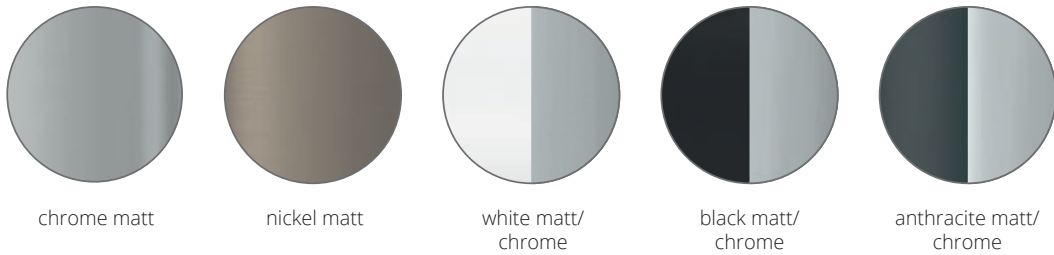

Puk Maxx Side Single $\varnothing$ 120

Deckenleuchte mit Arm, Hochvolt Halogen oder LED Power, Kopf drehbar. Mit drehbarem Arm (bis 350°).

Ceiling lamp with arm, high voltage halogen or LED power, head rotatable. With turnable arm (up to 350°).

INDOOR