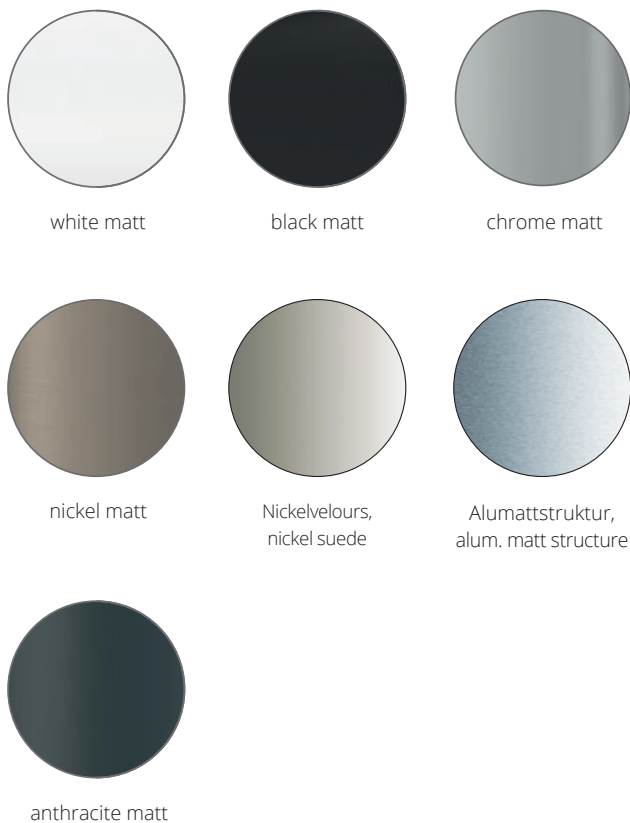

Lichtstange

Erhältlich als Wandleuchte, mit LED-Röhre 1-sockelig in opal, optional mit Kippschalter, Wandabstand 70 mm. Als Lichtstange mit Klemmbefestigung zur Montage am Spiegel, mit transparentem Kabel, Schalter und Stecker, Leuchtmittel LED (8W).

Available as wall luminaire with LED tube 1-socket in opal. Optionally with flip switch, wall distance 70 mm. As a light bar with clip fastening for mounting on the mirror, with transparent cable, switch and plug. Light source LED (8W).

INDOOR