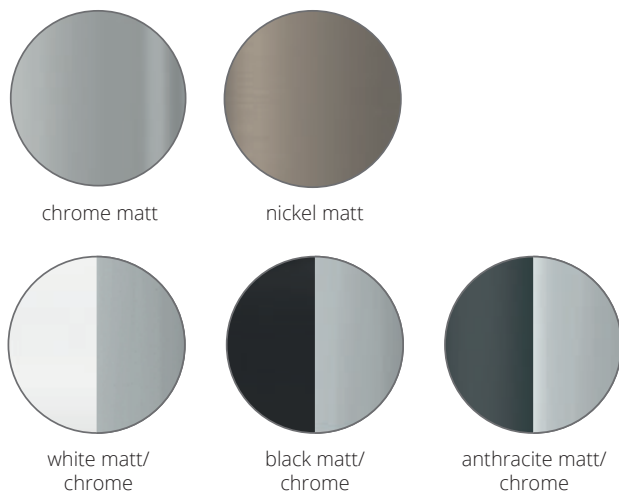

Puk Meg Maxx Eye Floor

Puk Meg Maxx Eye Floor ø 160

Stand- und Leseleuchte, G9 Fassung (mit Schalter, Dimmer optional) oder LED Niedervolt mit Tast-Dimmer. Fest verbaute untere Linse. Die Standardausstattung ist mit schwarzem Textilkabel.

Floor and reading lamp, G9 socket (with switch, dimmer optional) or LED low voltage with touch dimmer. Fixed lower lens. Supplied as standard with black textile cable.

INDOOR