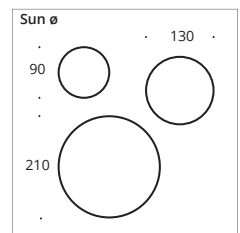

Indoor Sun – Up Light

Up Light	Up Light	Up Light	Gehäuse body
Kopf/head: ø 90 mm Baldachin: ø 65 mm LED: G 8 Watt, ~2.700k, ~920 lm	Kopf/head: ø 130 mm Baldachin: ø 65 mm LED: G 12 Watt, ~2.700k, ~1.300 lm	Kopf/head: ø 210 mm Baldachin: ø 80 mm LED: G 16 Watt, ~2.700k, ~1.600 lm	
● 7-3259011 ● 7-3259012 ● 7-3259013 ● 7-3259012-22 ● 7-3259012-02 ● 7-3259012-23	● 7-32513011 ● 7-32513012 ● 7-32513013 ● 7-32513012-22 ● 7-32513012-02 ● 7-32513012-23	● 7-32521011 ● 7-32521012 ● 7-32521013 ● 7-32521012-22 ● 7-32521012-02 ● 7-32521012-23	● chrome matt ● chrome ● nickel matt ● white matt/chrome ● black matt/chrome ● anthracite matt/chr.