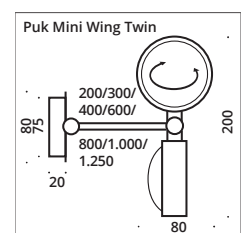

Puk Wing Twin LED G 4 x 8W ~2.400lm ~2.700k	Puk Wing Twin G9 Fassung	Armlänge arm length in mm	Gehäuse body
2-09201-LED	2-09201	200	chrome matt
2-09202-LED	2-09202	200	chrome
2-09203-LED	2-09203	200	nickel matt
2-09202-LED-22	2-09202-22	200	white matt/chr.
2-09202-LED-02	2-09202-02	200	black matt/chr.
2-09202-LED-23	2-09202-23	200	anthracite matt/chr.
2-09301-LED	2-09301	300	chrome matt
2-09302-LED	2-09302	300	chrome
2-09303-LED	2-09303	300	nickel matt
2-09302-LED-22	2-09302-22	300	white matt/chr.
2-09302-LED-02	2-09302-02	300	black matt/chr.
2-09302-LED-23	2-09302-23	300	anthracite matt/chr.
2-09401-LED	2-09401	400	chrome matt
2-09402-LED	2-09402	400	chrome
2-09403-LED	2-09403	400	nickel matt
2-09402-LED-22	2-09402-22	400	white matt/chr.
2-09402-LED-02	2-09402-02	400	black matt/chr.
2-09402-LED-23	2-09402-23	400	anthracite matt/chr.

► Ohne Zubehör. Bestell-Artikelnummern für Linse, Glas, Farbfilter und die Konfigurationsempfehlung auf der Einklappseite!

► Without accessories: Order item-no. for lens, glass, color filter and the recommended Configuration are on the fold-in page!

G9 max. 33W ECO, optional LED Retrofit
G9 max. 33W ECO, LED Retrofit optional

Leuchtmittelempfehlung: LED max. 3W/300lm/2.700K/dimmbar Art Nr. 8-205
bulb recommendation: LED max. 3W/300lm/2.700K/dimmable Item No. 8-205

Chrom Teile/
chrome parts
 Gepulverte Teile/
powder-coating