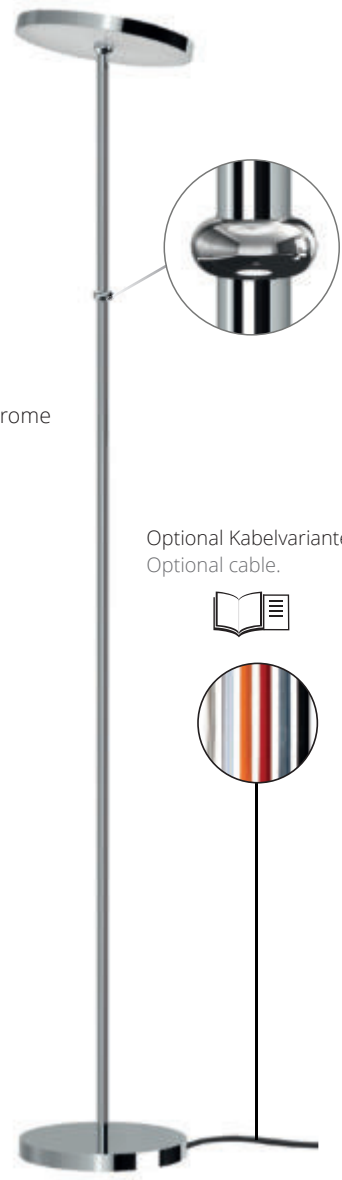

chrome

Optional Kabelvarianten.
Optional cable.

Sun Floor - Down Light LED

90 mm ø	130 mm ø	210 mm ø	Höhe height in mm	Gehäuse body
G 8 Watt, ~2.700k ~920 lm	G 12 Watt, ~2.700k ~1.300 lm	G 16 Watt, ~2.700k ~1.600 lm		
7-3329011	7-33213011	7-33221011	1.000	chrome matt
7-3329012	7-33213012	7-33221012	1.000	chrome
7-3329013	7-33213013	7-33221013	1.000	nickel matt
7-3329012-22	7-33213012-22	7-33221012-22	1.000	white matt/chrome
7-3329012-02	7-33213012-02	7-33221012-02	1.000	black matt/chrome
7-3329012-23	7-33213012-23	7-33221012-23	1.000	anthracite matt/chr.
Dimmring	Art.-Nr. item no.	-DR		chrome

Sun Floor - Down Light LED

90 mm ø	130 mm ø	210 mm ø	Höhe height in mm	Gehäuse body
G 8 Watt, ~2.700k ~920 lm	G 12 Watt, ~2.700k ~1.300 lm	G 16 Watt, ~2.700k ~1.600 lm		
7-3339011	7-33313011	7-33321011	1.250	chrome matt
7-3339012	7-33313012	7-33321012	1.250	chrome
7-3339013	7-33313013	7-33321013	1.250	nickel matt
7-3339012-22	7-33313012-22	7-33321012-22	1.250	white matt/chrome
7-3339012-02	7-33313012-02	7-33321012-02	1.250	black matt/chrome
7-3339012-23	7-33313012-23	7-33321012-23	1.250	anthracite matt/chr.
Dimmring	Art.-Nr. item no.	-DR		chrome

□ Chrom Teile/
chrome parts
■ Gepulverte Teile/
powder-coating

CE LED C IP20 C (s.S. 6-7/s.p. 6-7)