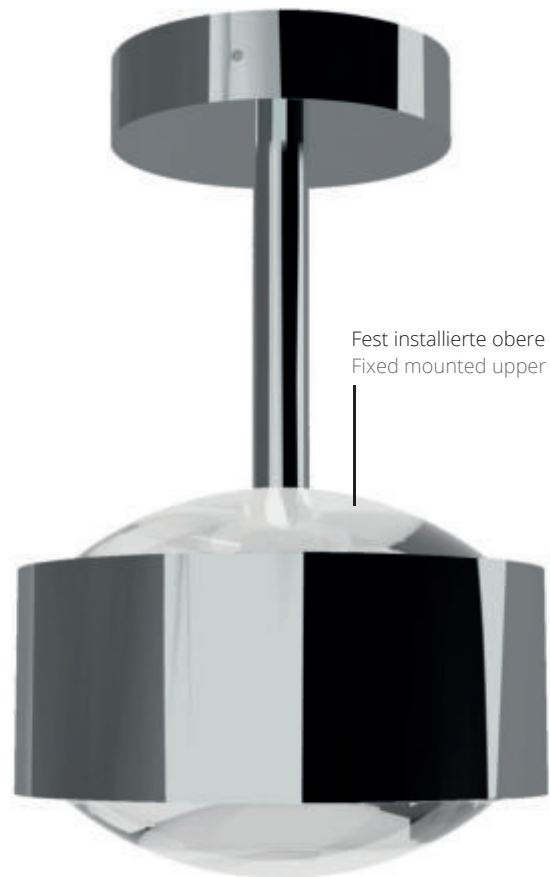

Chrom Teile/
chrome parts
 Gepulverte Teile/
powder-coating

Puk Maxx Eye Ceiling \varnothing 120 up & downlight

Deckenleuchte, Hochvolt LED Power oder Hochvolt Halogen, dimmbar. Smarte Deckenleuchte mit fest installierter Linse »up« und optionaler Linse oder Glas »down«.

Ceiling lamp, high voltage LED power or high voltage halogen, dimmable. Smart ceiling lamp with permanently installed "up" lens and optional "down" lens or glass.

INDOOR

chrome matt

nickel matt

white matt/
chrome

black matt/
chrome

anthracite matt/
chrome

chrome

Fest installierte obere Linse.
Fixed mounted upper lens.

Puk Maxx Eye Ceiling LED G 2 x 12W, ~1.800lm ~2.700k	Puk Maxx Eye Ceiling G9 Fassung	\varnothing x Höhe \varnothing x height in mm	Gehäuse body
7-753001	7-753001-H	120 x 185	chrome matt
7-753002	7-753002-H	120 x 185	chrome
7-753003	7-753003-H	120 x 185	nickel matt
7-753002-22	7-753002-H-22	120 x 185	white matt/chr.
7-753002-02	7-753002-H-02	120 x 185	black matt/chr.
7-753002-23	7-753002-H-23	120 x 185	anthracite matt/chr.