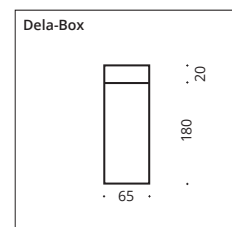

Dela Box

Deckenleuchten für einen idealen Einsatz in Fluren und Bädern. Gefertigt aus Mattglas bietet sie ein weiches Rundum-Licht. Erhältlich mit verschiedenen Fassungen. Aufbausockel wahlweise in chrom oder nickelmatt.

Ceiling lights for ideal use in hallways and bathrooms. Made of frosted glass, it offers a soft all-round light. Available in different versions. Mounting base alternatively in chrome or nickel matt design.

INDOOR

Reflektor "Option", baffle "option"

Richtungsweisend:

Aluminium-Hochleistungsreflektor, einfache Montage durch Einschub in den Glastubus.

Multi directional:

High performance baffle. Easy installation: slides into the tube.

E27 Fassung	Art.Nr. item no.	Ausführung design
Dela Box	4-04651	nickel matt chrome
"Option"	4-04652	chrome
	9-200	Reflektor, baffle
E27 max. 42W, optional LED Retrofit		
E27 max. 42W, LED Retrofit optional		
Leuchtmittelempfehlung: LED max.		
9W/800lm/2.700K Art. Nr. 8-309		
bulb recommendation: LED max.		
9W/800lm/2.700K Item No. 8-309		

G9 Fassung	Art.Nr. item no.	Ausführung design
Dela Box Short	4-05651	nickel matt chrome
"Option"	4-05652	chrome
	9-201	Reflektor, baffle
G9 max. 33W, optional LED Retrofit		
G9 max. 33W, LED Retrofit optional		
Leuchtmittelempfehlung: LED max.		
3W/300lm/2.700K/dimmbar Art. Nr. 8-205		
bulb recommendation: LED max. 3W/300lm/2.700K/		
dimmable Item No. 8-205		

GU10 Fassung	Art.Nr. item no.	Ausführung design
Dela Box	4-05658	nickel matt chrome
Short Spot	4-05659	chrome
GU10 max. 35W, optional LED Retrofit		
GU10 max. 35W, LED Retrofit optional		
Leuchtmittelempfehlung: LED max.		
4W/230lm/2.700K Art. Nr. 8-211		
bulb recommendation: LED max. 4W/230Lm/2.700K		
Item No. 8-211