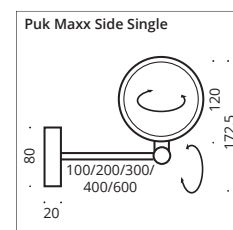

Chrom Teile/
chrome parts
 Gepulverte Teile/
powder-coating

Puk Mini Side Twin

Puk Mini Side Twin Ø 80

Wandleuchte, Hochvolt Halogen oder LED Power, dimmbar, Köpfe drehbar mit Verstellstift. Mit drehbarem Arm (bis 350°).