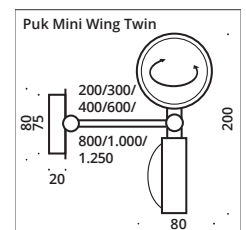

▶ Ohne Zubehör. Bestell-Artikelnummern für Linse, Glas, Farbfilter und die Konfigurationsempfehlung (2) auf der Einklappseite!

▶ Without accessories: Order item-no. for lens, glass, color filter and the recommended Configuration (2) are on the fold-in page!

G9 max. 33W ECO, optional LED Retrofit
G9 max. 33W ECO, LED Retrofit optional

Leuchtmittelempfehlung: LED max. 3W/300lm/2.700K/dimmbar **G** Art. Nr. 8-205
bulb recommendation: LED max. 3W/300lm/2.700K/dimmable **G** Item No. 8-205

BC (s.S 6-7/s.p. 6-7)