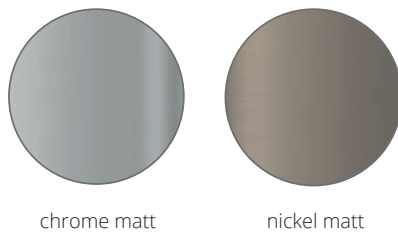

Only Choice Mirror Fix

LED Spiegelklemmleuchte mit Hochleistungsdiffusor für brilliantes Ausleuchten des Betrachters. Über ein Gelenk ist die Leuchte dem Betrachter zuschwenkbar. Anfertigung auf Maß für gleiche Spiegel- oder Schrankbreite optional. Zuleitung mit Kabel und Stecker für die Steckdose.

LED mirror clip-on luminaire with high-performance dif-fuser for brilliant illumination of the observer. The luminaire can be swivelled towards the observer via a joint. Made to measure for the same mirror or cabinet width on request. Feeder with cable and plug for the power socket.

BATH & WELLNESS

350 mm L	600 mm L	800 mm L	1.250 mm L	Gehäuse body
LED G 9W, ~720lm, ~3.000k	LED G 13,5W, ~1080lm, ~3.000k	LED G 22,5W, ~1800lm, ~3.000k	LED G 36W, ~2880lm, ~3.000k	
8-61301	8-61601	8-61901	8-611201	chrome matt
8-61302	8-61602	8-61902	8-611202	chrome
8-61303	8-61603	8-61903	8-611203	nickel matt

Farbig gepulverter Lichtbalken auf Anfrage. Color powdered metal rail on request.

Sonderanfertigung:
Art-Nr. 8-600 Kürzung auf Maß
Item No. 8-600 Customized lengths