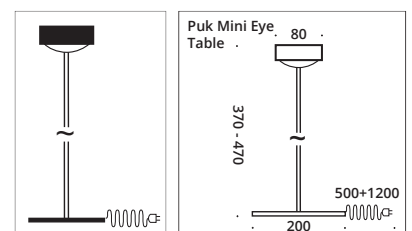

☐ Chrom Teile/
chrome parts
☒ Gepulverte Teile/
powder-coating