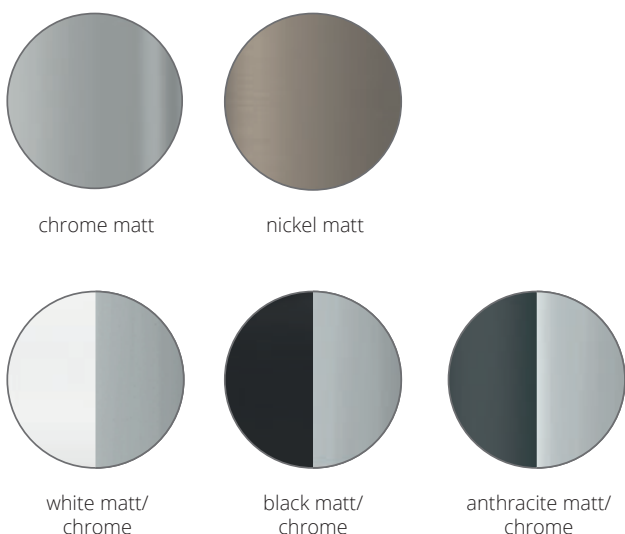

Puk Mini Eye Ceiling $\varnothing$ 80 up & downlight

Deckenleuchte, Hochvolt LED Power oder Hochvolt Halogen, dimmbar. Smarte Deckenleuchte mit fest installierter Linse »up« und optionaler Linse oder Glas »down«.

Ceiling lamp, high voltage LED power or high voltage halogen, dimmable. Smart ceiling lamp with permanently installed "up" lens and optional "down" lens or glass.

INDOOR

Fest installierte obere Linse.
Fixed mounted upper lens.

chrome

Puk Eye Ceiling LED G 2 x 8W, ~600lm ~2.700k	Puk Eye Ceiling G9 Fassung	$\varnothing$ x Höhe $\varnothing$ x height in mm	Gehäuse body
7-75001	7-75001-H	80 x 170	chrome matt
7-75002	7-75002-H	80 x 170	chrome
7-75003	7-75003-H	80 x 170	nickel matt
7-75002-22	7-75002-H-22	80 x 170	white matt/chr.
7-75002-02	7-75002-H-02	80 x 170	black matt/chr.
7-75002-23	7-75002-H-23	80 x 170	anthracite matt/chr.

► Ohne Zubehör. Bestell-Artikelnummern für Linse, Glas, Farbfilter und die Konfigurationsempfehlung (2) auf der Einklappseite!

► Without accessories: Order item-no. for lens, glass, color filter and the recommended Configuration (2) are on the fold-in page!

G9 max. 33W ECO, optional LED Retrofit
G9 max. 33W ECO, LED Retrofit optional

Leuchtmittelempfehlung: LED max. 3W/300lm/2.700K/dimmbar **G** Art. Nr. 8-205
bulb recommendation: LED max. 3W/300Lm/2.700K/dimmable **G** Item No. 8-205

Chrom Teile/
chrome parts
Gepulverte Teile/
powder-coating