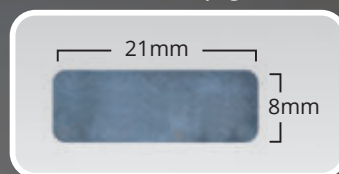

**Gestensteuerung (auf Seite 380):
Gesture Control (on page 380):**