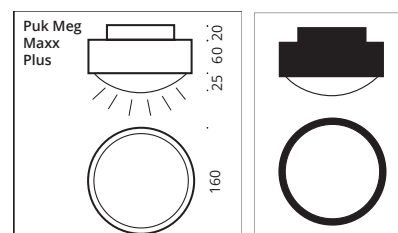

Puk Meg Maxx Plus LED G 1 x 18W ~1.500lm, ~2.700k	Puk Meg Maxx Plus G9 Fassung	ø x Höhe ø x high in mm	Gehäuse body
2-402801	2-402801-H	160 x 80	chrome matt
2-402802	2-402802-H	160 x 80	chrome
2-402803	2-402803-H	160 x 80	nickel matt
2-402802-22	2-402802-H-22	160 x 80	white matt
2-402802-02	2-402802-H-02	160 x 80	black matt
2-402802-23	2-402802-H-23	160 x 80	anthracite matt

▶ Ohne Zubehör. Bestell-Artikelnummern für Linse, Glas, Farbfilter und die Konfigurationsempfehlung (2) auf der Einklappseite!

▶ Without accessories: Order item-no. for lens, glass, color filter and the recommended Configuration (2) are on the fold-in page!

G9 max. 33W ECO, optional LED Retrofit
G9 max. 33W ECO, LED Retrofit optional

Leuchtmittelempfehlung: LED max. 3W/300lm/2.700K/dimmbar Art. Nr. 8-205
bulb recommendation: LED max. 3W/300Lm/2.700K/dimmable Item No. 8-205

□ Chrom Teile/
chrome parts
■ Gepulverte Teile/
powder-coating