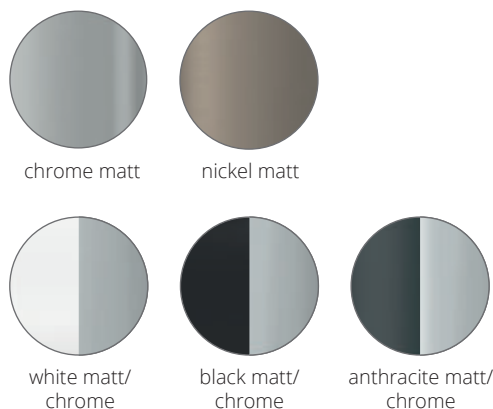

Puk Maxx Choice Eye ø 120

Deckenleuchte, Hochvolt LED Power oder Hochvolt Halogen, dimmbar. Der Lichtbalken ist bestückt mit starren Puk Maxx Choice Eye Leuchten (up- & downlight). Zur Direktmontage an der Decke.

Ceiling lamp, high voltage LED power or high voltage halogen, dimmable. The light bar is equipped with rigid Puk Maxx Choice Eye luminaires (up- & downlight). For direct ceiling mounting.

INDOOR

G9 Fassung

450 mm L 2 Köpfe/heads	850 mm L 3 Köpfe/heads	1.050 mm L 4 Köpfe/heads	1.250 mm L 4 Köpfe/heads	Gehäuse body
8-6974021-H	8-6978031-H	8-69710041-H	8-69712041-H	chrome matt
8-6974022-H	8-6978032-H	8-69710042-H	8-69712042-H	chrome
8-6974023-H	8-6978033-H	8-69710043-H	8-69712043-H	nickel matt
8-6974022-H-22	8-6978032-H-22	8-69710042-H-22	8-69712042-H-22	white matt/chrome
8-6974022-H-02	8-6978032-H-02	8-69710042-H-02	8-69712042-H-02	black matt/chrome
8-6974022-H-23	8-6978032-H-23	8-69710042-H-23	8-69712042-H-23	anthracite matt/chr.

Farbig gepulverter Lichtbalken auf Anfrage. Color powdered metal rail on request.

- Ohne Zubehör. Bestell-Artikelnummern für Linse, Glas, Farbfilter und die Konfigurationsempfehlung (2) auf der Einklappseite!
- Without accessories: Order item-no. for lens, glass, color filter and the recommended Configuration (2) are on the fold-in page!

- 💡 G9 max. 33W ECO, optional LED Retrofit
- ⚡ G9 max. 33W ECO, LED Retrofit optional

- 💡 Leuchtmittelempfehlung: LED max. 3W/300lm/2.700K/dimmbar **G** Art. Nr. 8-205
- ⚡ bulb recommendation: LED max. 3W/300lm/2.700K/dimmable **G** Item No. 8-205

LED

450 mm L 2 Köpfe/heads G 4 x 12W, ~2.700k, ~3.600lm	850 mm L 3 Köpfe/heads G 6 x 12W, ~2.700k, ~5.400lm	1.050 mm L 4 Köpfe/heads G 8 x 12W, ~2.700k, ~7.200lm	1.250 mm L 4 Köpfe/heads G 8 x 12W, ~2.700k, ~7.200lm	Gehäuse body
8-6974021	8-6978031	8-69710041	8-69712041	chrome matt
8-6974022	8-6978032	8-69710042	8-69712042	chrome
8-6974023	8-6978033	8-69710043	8-69712043	nickel matt
8-6974022-22	8-6978032-22	8-69710042-22	8-69712042-22	white matt/chrome
8-6974022-02	8-6978032-02	8-69710042-02	8-69712042-02	black matt/chrome
8-6974022-23	8-6978032-23	8-69710042-23	8-69712042-23	anthracite matt/chr.

Farbig gepulverter Lichtbalken auf Anfrage. Color powdered metal rail on request.

- Ohne Zubehör. Bestell-Artikelnummern für Linse, Glas, Farbfilter und die Konfigurationsempfehlung (2) auf der Einklappseite!
- Without accessories: Order item-no. for lens, glass, color filter and the recommended Configuration (2) are on the fold-in page!

Sonderanfertigung:
Art-Nr. 8-600 Kürzung auf Maß
Item No. 8-600 Customized lengths