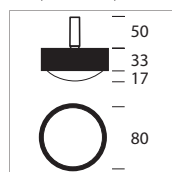

SYSTEM

□ Chrom Teile/
chrome parts
■ Gepulverte Teile/
powdered parts

Puk Turn

LED **G**

Lumen: ~600

Kelvin: ~2.700

Watt: 1 x 8W

📏 : Ø 80mm X H 97mm