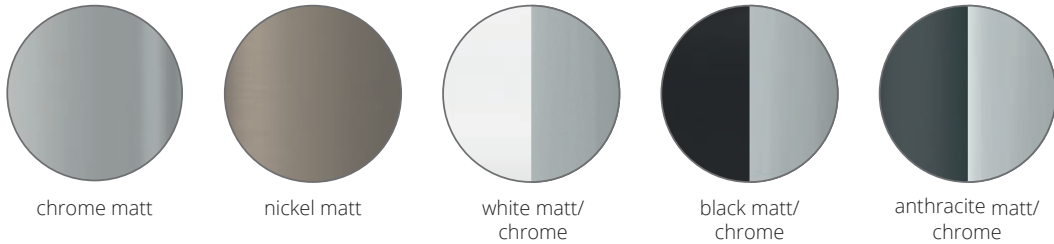

Sun ø 90/130/210

Der Leuchtenkopf der LED Deckenleuchte Sun Ceiling lässt sich in alle Richtungen über ein Kugelgelenk schwenken. Sie ist in den Durchmessern 90/130/210 mm als Up- oder Downlight wählbar. Ob direkt oder Indirekt, lässt sich das Licht dorthin lenken, wo es benötigt wird. Auch als Outdoorleuchte erhältlich in IP44.

The luminaire head of the Sun Ceiling LED luminaires can be swivelled in all directions via a ball joint. It is available in the diameters 90/130/210 mm as uplight or downlight. Whether direct or indirect, the light can be directed to where it is needed. Also available as an outdoor version (IP44).