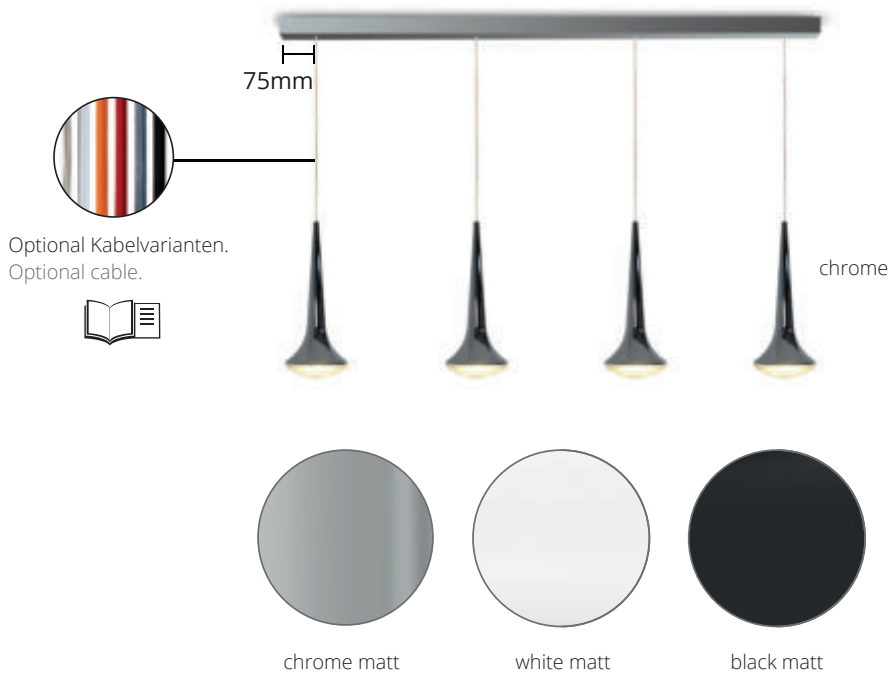

Look at me Choice

Lichtbalken für direkte Montage an der Decke. Bestückt mit Look at me Leuchten. Pendelleuchten aus der Top Light Serie. Pendellänge ca. 1.300 mm, Standard-Textilkabel in anthrazit.

Light bar for direct mounting on the ceiling. Equipped with Look at me heads. Pendant luminaires of the Top Light series. Pendant length approx. 1300 mm, with textile cable in anthracite as standard.

INDOOR