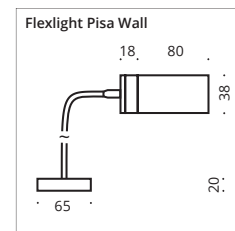

Iglo Double Wall	India Double Wall	Pisa Double Wall	Silk Double Wall	Rio Double Wall	Armlänge arm length in mm	Ausführung design
G9 ohne Leuchtmittel without lamp	G9 ohne Leuchtmittel without lamp	G9 ohne Leuchtmittel without lamp	E14 ohne Leuchtmittel without lamp	GU10 ohne Leuchtmittel without lamp		
3-4120101	3-4120102	3-4120103	3-4120105	3-4120117	200	chrome
3-4120201	3-4120202	3-4120203	3-4120205	3-4120217	200	nickel matt
3-4130101	3-4130102	3-4130103	3-4130105	3-4130117	300	chrome
3-4130201	3-4130202	3-4130203	3-4130205	3-4130217	300	nickel matt
3-4140101	3-4140102	3-4140103	3-4140105	3-4140117	400	chrome
3-4140201	3-4140202	3-4140203	3-4140205	3-4140217	400	nickel matt