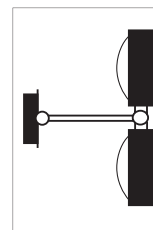

▶ Ohne Zubehör. Bestell-Artikelnummern für Linse, Glas, Farbfilter und die Konfigurationsempfehlung (2) auf der Einklappseite!

▶ Without accessories: Order item-no. for lens, glass, color filter and the recommended Configuration (2) are on the fold-in page!

G9 max. 33W ECO, optional LED Retrofit
G9 max. 33W ECO, LED Retrofit optional

Leuchtmittelempfehlung: LED max. 3W/300lm/2.700K/dimmbar Art. Nr. 8-205
bulb recommendation: LED max. 3W/300lm/2.700K/dimmable Item No. 8-205

BC (s.S 6-7/s.p. 6-7)

INDOOR