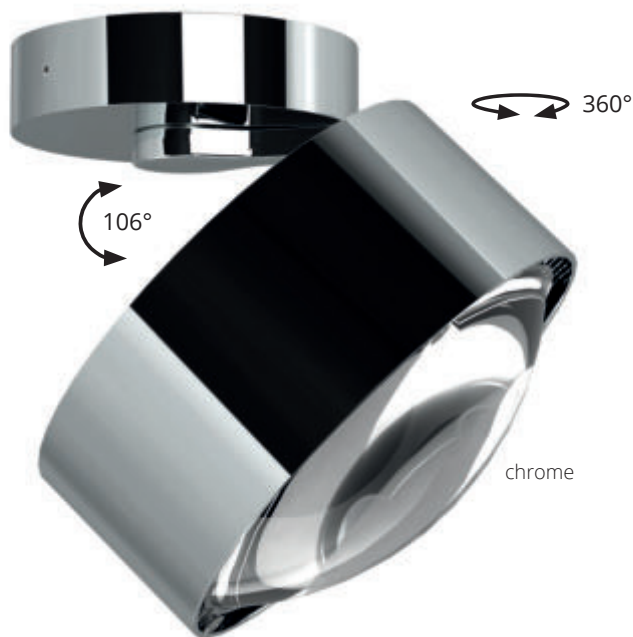

Puk Maxx Move ø 120

Deckenleuchte, Hochvolt LED Power oder Hochvolt Halogen, dimmbar. Dreh- (360°) und schwenkbare (± 106°) Deckenleuchte.

Ceiling lamp, high voltage LED power or high voltage halogen, dimmable. Rotating (360°) and titable (±106°) ceiling lamp.

INDOOR

Puk Maxx Move LED G 12W, ~900lm ~2.700k	Puk Maxx Move G9 Fassung	ø x Höhe ø x height in mm	Gehäuse body
7-69301	7-69301-H	120 x 70	chrome matt
7-69302	7-69302-H	120 x 70	chrome
7-69303	7-69303-H	120 x 70	nickel matt
7-69302-22	7-69302-H-22	120 x 70	white matt/chrome
7-69302-02	7-69302-H-02	120 x 70	black matt/chrome
7-69302-23	7-69302-H-23	120 x 70	anthracite matt/chrome

▶ Ohne Zubehör. Bestell-Artikelnummern für Linse, Glas, Farbfilter und die Konfigurationsempfehlung (2) auf der Einklappseite!

▶ Without accessories: Order item-no. for lens, glass, color filter and the recommended Configuration (2) are on the fold-in page!

G9 max. 5W LED Retrofit
 G9 max. 5W Retrofit optional

Leuchtmittelempfehlung: LED max. 3W/300lm/2.700K/dimmbar **G** Art. Nr. 8-205
 bulb recommendation: LED max. 3W/300Lm/2.700K/dimmable **G** Item No. 8-205

☐ Chrom Teile/
chrome parts
☐ Gepulverte Teile/
powder-coating