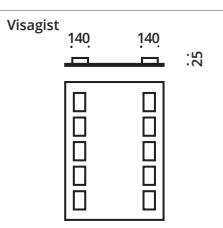

Visagist / Art. Nr. Visagist / item no.	Kristallspiegel satiniert, inkl. seitlicher Prismenabdeckung, abnehmbar crystal mirror frosted, incl. removable, lateral prism cover	Maße in mm (H x B x T) dimensions in mm (h x w x d)
1-016045-LED	20 W/m	600 x 450 x 25
1-018040-LED	20 W/m	800 x 400 x 25
1-017050-LED	20 W/m	700 x 500 x 25
1-017070-LED	20 W/m	700 x 700 x 25
1-018060-LED	20 W/m	800 x 600 x 25
1-016080-LED	20 W/m	600 x 800 x 25
1-018080-LED	20 W/m	800 x 800 x 25
1-019050-LED	20 W/m	900 x 500 x 25
1-019060-LED	20 W/m	900 x 600 x 25
1-019070-LED	20 W/m	900 x 700 x 25
1-0110060-LED	20 W/m	1000 x 600 x 25

BATH & WELLNESS

Leuchtmittel Lamps
LED
20W/m, ~1.500lm

Kristallspiegel satiniert, Kanten geschliffen und poliert, Blockmuster, inkl. Leuchtmittel.
Glazed crystal mirror with smoothed and polished edges, block pattern design, incl. lamps.