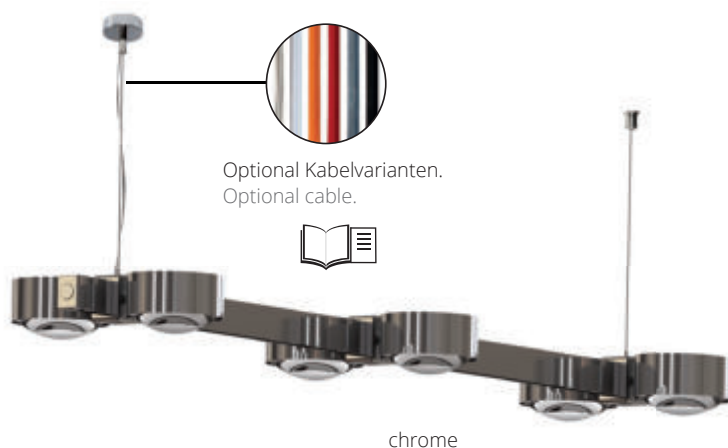

Puk Line M $\varnothing$ 80/120

Puk Pendelleuchte mit Seilabhängung und parallelen Leuchtenköpfen. Die Schienen werden mit den Puk Mini oder Puk Maxx Größen bestückt. Hierbei sind beide Varianten mit LED und Halogen möglich. Die Größe M bietet Licht für Esstische oder Bereiche im Raum. Pendellänge ca. 1.300 mm, Standard-Textilkabel in anthrazit.

Pendant luminaire with wire suspension and parallel heads. The tracks are equipped with Puk Mini or Puk Maxx luminaire heads. Both versions are available with LED or high-voltage halogen. Size M provides light for dining tables or areas in the room that need to be partially illuminated. Pendant length approx. 1300 mm, with textile cable in anthracite as standard.

INDOOR

chrome

G9 Fassung

Puk Mini Line G9 Fassung	Puk Maxx Line G9 Fassung	Gehäuse body
M 1200	M 1200	
● 8-0206121-H	8-3206121-H	chrome matt
● 8-0206122-H	8-3206122-H	chrome
● 8-0206123-H	8-3206123-H	nickel matt

▶ Ohne Zubehör. Bestell-Artikelnummern für Linse, Glas, Farbfilter und die Konfigurationsempfehlung auf der Einklappseite!

▶ Without accessories: Order item-no. for lens, glass, color filter and the recommended Configuration are on the fold-in page!

💡 G9 max. 33W, optional LED Retrofit

💡 G9 max. 33W, LED Retrofit optional

💡 Leuchtmittelempfehlung: LED max. 3W/300lm/2.700K/dimmbar **G** Art Nr. 8-205

💡 bulb recommendation: LED max. 3W/300Lm/2.700K/dimmable **G** Item No. 8-205

LED

Puk Mini Line LED G	Puk Maxx Line LED G	Gehäuse body
12 x 8 W ~7.200lm ~2.700k	12 x 12 W ~10.800lm ~2.700k	
M 1200	M 1200	
● 8-0206121-LED	8-3206121-LED	chrome matt
● 8-0206122-LED	8-3206122-LED	chrome
● 8-0206123-LED	8-3206123-LED	nickel matt

▶ Ohne Zubehör. Bestell-Artikelnummern für Linse, Glas, Farbfilter und die Konfigurationsempfehlung auf der Einklappseite!

▶ Without accessories: Order item-no. for lens, glass, color filter and the recommended Configuration are on the fold-in page!