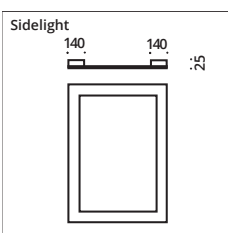

Kristallspiegel satiniert,
Kanten geschliffen und
poliert, Streifenmuster,
inkl. Leuchtmittel.

Glazed crystal mirror
with smoothed and
polished edges, striped
pattern design, including
lamps.