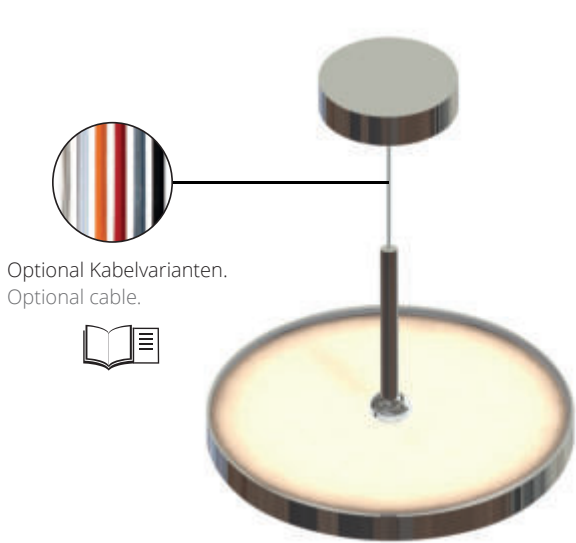

Sun Swing ø 90/130/210

Der Leuchtenkopf der LED Pendelleuchte Sun Swing Ceiling lässt sich in alle Richtungen über ein Kugelgelenk schwenken. Sie ist in den Durchmessern 90/130/210 mm als Up- oder Downlight erhältlich. Ob direkt oder indirekt, lässt sich das Licht dorthin lenken, wo es benötigt wird. Pendellänge ca. 1.300 mm, Standard-Textilkabel in anthrazit.

The luminaire head of the Sun Ceiling LED luminaires can be swivelled in all directions via a ball joint. It is available in the diameters 90/130/210 mm as uplight or downlight. Whether direct or indirect, the light can be directed to where it is needed. Pendant length approx. 1300 mm, with textile cable in anthracite as standard.

INDOOR