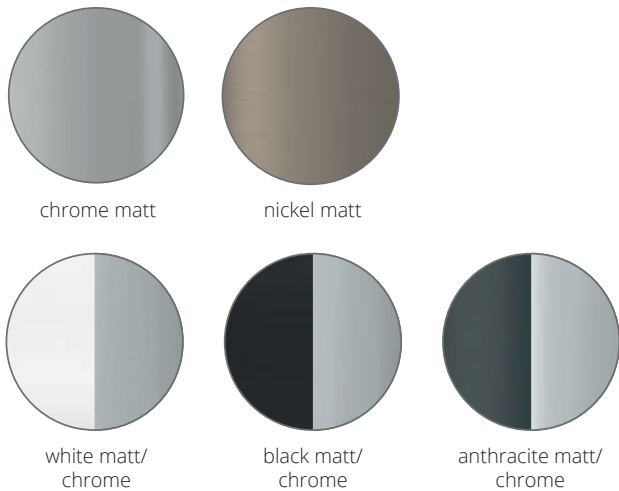

Puk Maxx Floor Mini ø 120

Stand- und Leseleuchte, G9 Fassung (mit Schalter, Dimmer optional) oder LED Niedervolt mit Tast-Dimmer, Kopf drehbar mit Verstellstift. Arm schwenkbar. Die Standardausstattung ist mit schwarzem Textilkabel.

Floor and reading lamp, G9 socket (with switch, dimmer optional) or LED low voltage with touch dimmer. Head rotatable with adjustment pin, arm pivotable. Supplied as standard with black textile cable.

INDOOR

Puk Maxx Floor Mini G9 Fassung ON/OFF	Puk Maxx Floor Mini NV LED	Armlänge arm length in mm	Gehäuse body
6-381201-G9	6-381201-NV-LED	1.250	chrome matt
6-381202-G9	6-381202-NV-LED	1.250	chrome
6-381203-G9	6-381203-NV-LED	1.250	nickel matt
6-381202-22-G9	6-381202-NV-LED-22	1.250	white matt/chr.
6-381202-02-G9	6-381202-NV-LED-02	1.250	black matt/chr.
6-381202-23-G9	6-381202-NV-LED-23	1.250	anthracite matt/chr.

Für Schnur-Dimmer bei G9 Leuchte »-D« an die Art.-Nr. hängen (Hochvolt)
Attach »-D« behind the item no. for a G9 cable dimmer (high voltage)

Die LED Niedervolt Leuchten sind standardmäßig mit Tast-Dimmer ausgestattet
The LED low voltage luminaires are standard equipped with touch dimmer

- Ohne Zubehör. Bestell-Artikelnummern für Linse, Glas, Farbfilter und die Konfigurationsempfehlung auf der Einklappseite!
- Without accessories: Order item-no. for lens, glass, color filter and the recommended Configuration are on the fold-in page!

Leuchtmittelangabe: LED Retrofit **G inkl.** ~3Watt ~300lm ~2.700K | G9 max. 33W ECO
lamp information: LED Retrofit **G incl.** ~3Watt ~300lm ~2.700K | G9 max. 33W ECO

Leuchtmittelempfehlung: LED max. 3W/300lm/2.700K/dimmbar **G** Art. Nr. 8-205
bulb recommendation: LED max. 3W/300Lm/2.700K/dimmable **G** Item No. 8-205

Optional Kabelvarianten.
Optional cable.

- ☐ Chrom Teile/
  chrome parts
- ☐ Gepulverte Teile/
  powder-coating