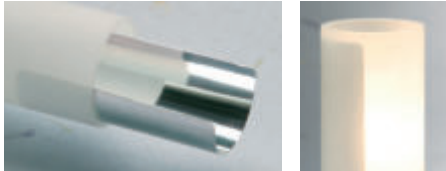

Dela

Deckenleuchten für einen idealen Einsatz in Fluren und Bädern. Gefertigt aus Mattglas bietet sie ein weiches Rundumlicht. Erhältlich mit verschiedenen Fassungen.

Ceiling lights for ideal use in hallways and bathrooms. Made of frosted glass, it offers a soft all-round light. Available in different versions.

INDOOR

Reflektor "Option", baffle "option"

Richtungsweisend:
Aluminium-Hochleistungsreflektor, einfache Montage durch Einschub in den Glastubus.

Multi directional:
High performance baffle. Easy installation: slides into the tube.