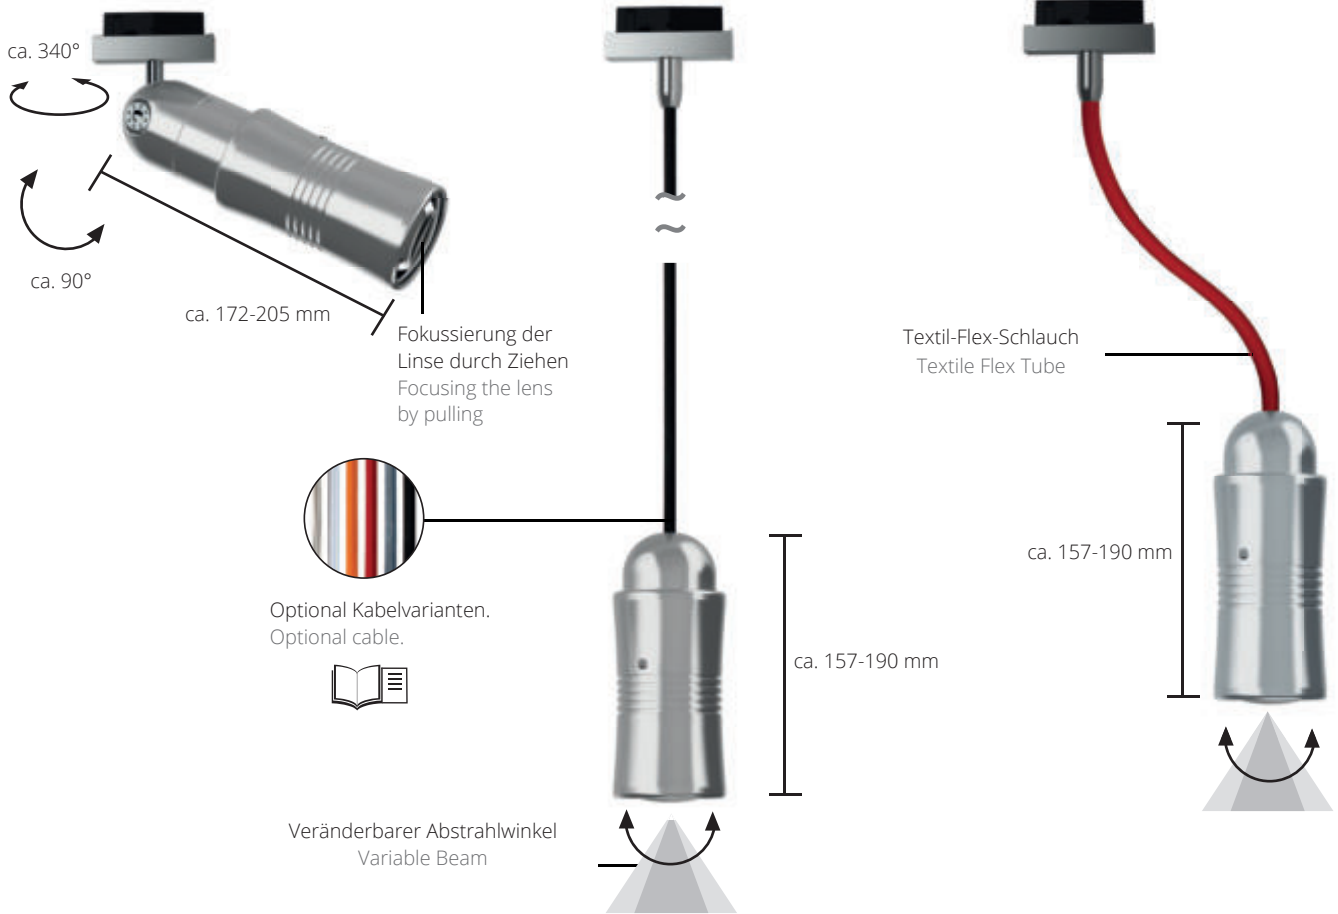

NEO TRACK
DOWNLIGHT

NEO SWING
DOWNLIGHT

NEO FLEX
DOWNLIGHT

Adapterfarbe: für aluminium = chrom und schwarz
Adapter Color: for aluminium = chrome and black

Optional Kabelvarianten.
Optional cable.

Veränderbarer Abstrahlwinkel
Variable Beam

Neo Track

LED **G**
Lumen: ~710
Kelvin: ~2.700
Watt: 1 x 10W
: Ø 65mm X L 172-205mm

Neo Pendant

LED **G**
Lumen: ~710
Kelvin: ~2.700
Watt: 1 x 10W
: Ø 65mm X H ~1.300mm

Neo Flex

LED **G**
Lumen: ~710
Kelvin: ~2.700
Watt: 1 x 10W
: Ø 65mm X H min. 511mm

Farbe Color	Art.-Nr. Item-No.
aluminium	16-02-MT-D

Farbe Color	Art.-Nr. Item-No.
aluminium	16-05-MT-D

Flexarm L	Art.-Nr. Item-No.
300mm red	16-06303-MT-D
300mm black	16-06306-MT-D
300mm grey	16-0630X-MT-D

SYSTEM