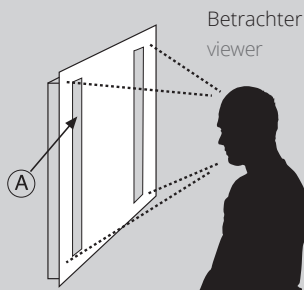

Typisch Top Light

Quintessentially Top Light

Technologie

Schattenfreie Ausleuchtung des Betrachters. Kinn-, Hals- und Nasenbereich erhalten ihre optimale Ausleuchtung.

Technology

Shadow-free illumination of the viewer. Chin-, neck- and nose-area are illuminated ideally.