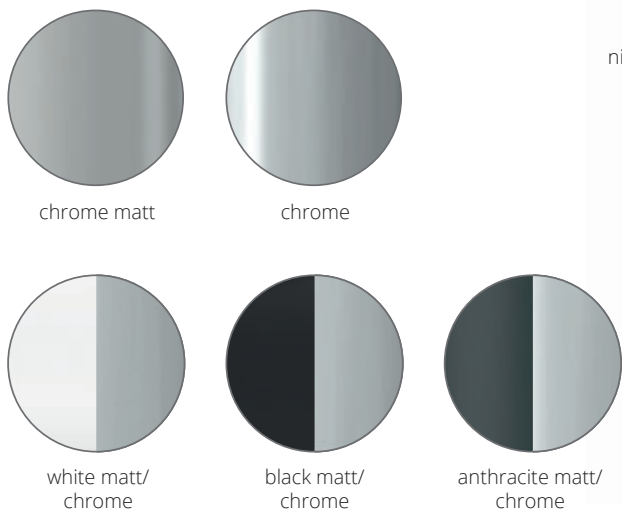

Puk Maxx Spot $\varnothing$ 120

LED oder Halogen Tischstrahler, der gezielt seinen Spot auf die wichtigen Dinge im Raum richtet. Mit Kabelschalter oder optional mit Schnur-Tast-Dimmer, um über 360 Grad drehbar. Der Leuchtenkopf ist schwenkbar. Die Standardausstattung ist mit schwarzem Textilkabel.

LED or Halogen Table spotlight which directs its focus on the important things in the room. With cable switch or optionally with cord touch dimmer. Can be rotated by over 360°. Standard: black textile cable.

INDOOR

nickel matt