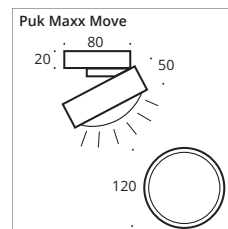

☐ Chrom Teile/
chrome parts
☐ Gepulverte Teile/
powder-coating