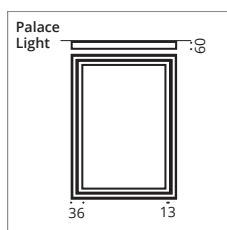

silver
26-1607020
champagne
26-1607021
black
26-1607022

Leuchtmittel Lamps

LED ~1.480lm
20W/m, RA ~95

Kristallspiegel mit beleuchtetem Rahmen, inkl. Leuchtmittel.
Glazed crystal mirror with illuminated frame, including lamps.