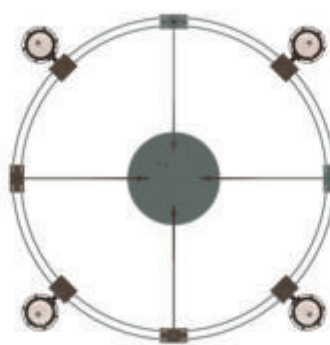

Top Line Crown

Ein Kronleuchter nach Maß und nach Ihren Anforderungen. Kreieren Sie sich die Puk System Crown nach Ihren Wünschen und Bedürfnissen. Als LED oder Halogen Variante mit den Leuchtenköpfen der Puk oder Puk Maxx Serie. Hier nur einige Konfigurationsbeispiele.

A customized chandelier for every requirement. Create your own chandelier according to your needs. The Crown is equipped with the Puk and Puk Maxx heads in LED or Halogen. Here are just a few configuration examples.

Beispiele Systemführung & Konfiguration

Rail system & configuration examples

SYSTEM

Bei den Puk Leuchten werden zu dem Leuchtenkopf die Gläser/Linsen und optional die Farbfilter separat dazubestellt! Artikelnummern entnehmen Sie bitte den Equipment-Tabellen auf der Einklappseite.

With the Puk lamps, the glasses, lenses and optional the color filters are ordered separately. Please check the equipment lists on the fold-in page for item numbers.

C (s.S 6-7/s.p. 6-7)