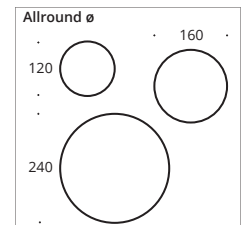

Allround Flat Outdoor $\varnothing$ 120/160/240

Diese flache Aufbauleuchte wurde für den Deckeneinsatz konstruiert. Sie ist dimmbar und in 3 Leuchtenkopfdurchmessern erhältlich ($\varnothing$ 120mm/8W/920lm, $\varnothing$ 160mm/12W/1300lm, $\varnothing$ 240mm/16W/1600lm, durchgängig 2700k). Mit der Schutzklasse IP44 eignet sich die Allround Flat sehr gut für den Außenbereich.

This flat surface mounted luminaire is designed for ceiling use. It is dimmable and available in 3 luminaire head diameters. ($\varnothing$ 120mm/8W/920lm, $\varnothing$ 160mm/12W/1300lm, $\varnothing$ 240mm/16W/1600lm, 2700k throughout). With IP44 protection class, the Allround Flat is very suitable for outdoor use.

Allround 120 mm $\varnothing$ LED G 8 Watt, ~2.700k ~920 lm 7-2421212	Allround 160 mm $\varnothing$ LED G 12 Watt, ~2.700k ~1.300 lm 7-2421612	Allround 240 mm $\varnothing$ LED G 16 Watt, ~2.700k ~1.600 lm 7-2422412	Wandschild/ Leuchtkörper Wall Shield/Luminous Body chrome/frosted solid acrylic

OUTDOOR