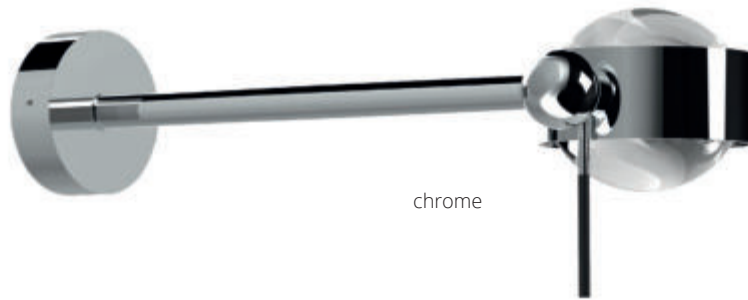

Chrom Teile/
chrome parts
 Gepulverte Teile/
powder-coating

Puk Mini Side Single

Puk Mini Side Single ø 80

Wandleuchte, Hochvolt Halogen oder LED Power, dimmbar, Kopf drehbar mit Verstellstift. Mit drehbarem Arm (bis 350°).

Wall, ceiling luminaire, high voltage halogen or LED power, dimmable. Head rotatable with adjustment pin. With turnable arm (up to 350°).

INDOOR

chrome

chrome matt

nickel matt

white matt/
chrome

black matt/
chrome