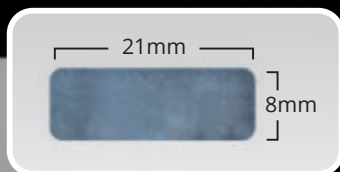

Gestensteuerung (auf Seite 380):
Gesture Control (on page 380):