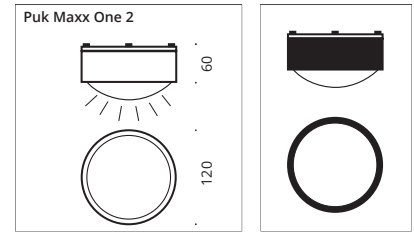

IP20 BC (s.S 6-7/s.p. 6-7)