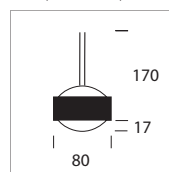

Puk Eye Ceiling

LED **G**

Lumen: ~1.200

Kelvin: ~2.700

Watt: 2 x 8W

📏 : Ø 80mm X H 170mm