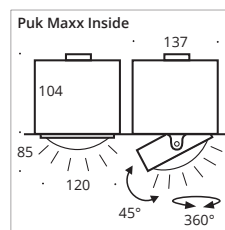

- Ohne Zubehör. Bestell-Artikelnummern für Linse, Glas, Farbfilter und die Konfigurationsempfehlung (2) auf der Einklappseite!
- Without accessories: Order item-no. for lens, glass, color filter and the recommended Configuration (2) are on the fold-in page!

G9 max. 33W, optional LED Retrofit
G9 max. 33W, LED Retrofit optional

Leuchtmittlempfehlung: LED max. 3W/300lm/2.700K/dimmbar Art. Nr. 8-205
bulb recommendation: LED max. 3W/300lm/2.700K/dimmable Item No. 8-205

Puk Maxx Inside –

Puk Maxx Inside LED 2 x 12W, ~1.800lm, ~2.700k	Puk Maxx Inside G9 Fassung	L x B L x B in mm	Gehäuse body
7-73301	7-73301-H	368 x 200	chrome matt
7-73302	7-73302-H	368 x 200	chrome
7-73303	7-73303-H	368 x 200	nickel matt
7-73302-22	7-73302-H-22	368 x 200	white matt/chr.
7-73302-02	7-73302-H-02	368 x 200	black matt/chr.
7-73302-23	7-73302-H-23	368 x 200	anthracite matt/chr.

- Ohne Zubehör. Bestell-Artikelnummern für Linse, Glas, Farbfilter und die Konfigurationsempfehlung (2) auf der Einklappseite!
- Without accessories: Order item-no. for lens, glass, color filter and the recommended Configuration (2) are on the fold-in page!

G9 max. 33W, optional LED Retrofit
G9 max. 33W, LED Retrofit optional

Leuchtmittlempfehlung: LED max. 3W/300lm/2.700K/dimmbar Art. Nr. 8-205
bulb recommendation: LED max. 3W/300lm/2.700K/dimmable Item No. 8-205