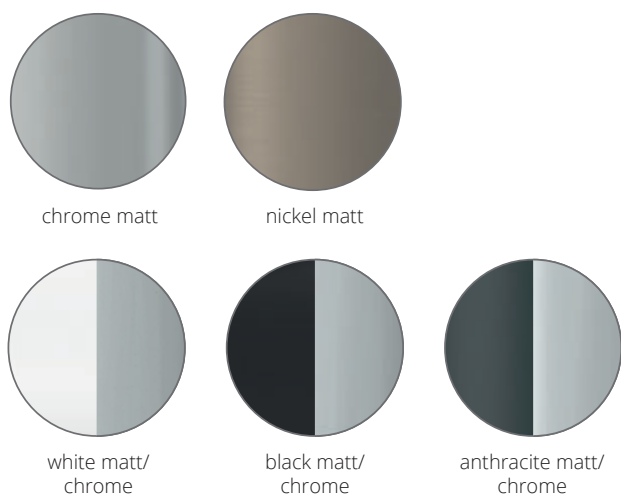

Puk Mini Eye Floor $\varnothing$ 80

Stand- und Leseleuchte, G9 Fassung (mit Schalter, Dimmer optional) oder LED Niedervolt mit Tast-Dimmer. Fest verbaute untere Linse. Die Standardausstattung ist mit schwarzem Textilkabel.

Floor and reading lamp, G9 socket (with switch, dimmer optional) or LED low voltage with touch dimmer. Fixed lower lens. Supplied as standard with black textile cable.

INDOOR