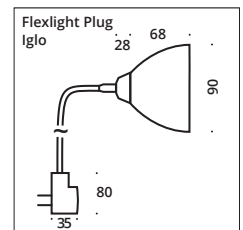

Flexlight Plug

INDOOR

Iglo

India

Pisa

Rio

Silk

Iglo	India	Pisa	Silk	Rio	Armlänge arm length in mm	Ausführung design
G9 ohne Leuchtmittel without lamp	G9 ohne Leuchtmittel without lamp	G9 ohne Leuchtmittel without lamp	E14 ohne Leuchtmittel without lamp	GU10 ohne Leuchtmittel without lamp		
3-3220101	3-3220102	3-3220103	3-3220105	3-3220117	200	chrome
3-3220201	3-3220202	3-3220203	3-3220205	3-3220217	200	nickel matt
3-3230101	3-3230102	3-3230103	3-3230105	3-3230117	300	chrome
3-3230201	3-3230202	3-3230203	3-3230205	3-3230217	300	nickel matt
3-3240101	3-3240102	3-3240103	3-3240105	3-3240117	400	chrome
3-3240201	3-3240202	3-3240203	3-3240205	3-3240217	400	nickel matt