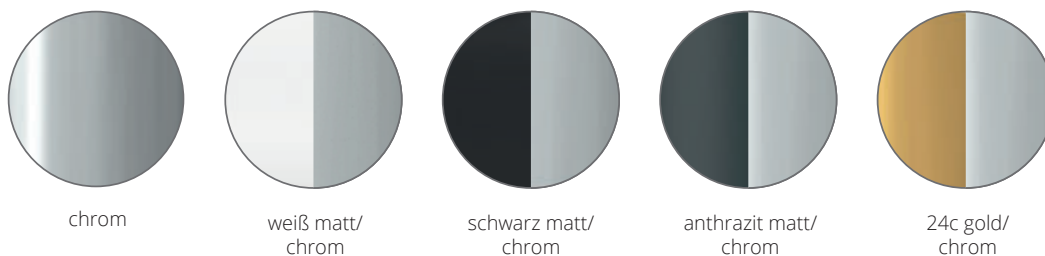

Puk Maxx Mirror & Mirror »+« Ø 120

Spiegeleinbauleuchte, Hochvolt Halogen oder LED Power, dimmbar, bei der »+« Variante Kopf drehbar mit Verstellstift.

Mirror mounting lamp, high voltage halogen or LED power, dimmable, »+« model head rotatable with adjusting pin.

Puk Maxx Mirror LED G 2 x 12W ~1.800lm ~2.700k	Puk Maxx Mirror »+« LED G 2 x 12W ~1.800lm ~2.700k	Puk Maxx Mirror »+« G9 Fassung	Spiegelabstand x Höhe mm mirrorspace x height mm	Gehäuse body
● 2-308211	2-308411	2-308411-H	120/130/145 x 50	chrome matt
● 2-308212	2-308412	2-308412-H	120/130/145 x 50	chrome
● 2-308213	2-308413	2-308413-H	120/130/145 x 50	nickel matt
● 2-308212-22	2-308412-22	2-308412-H-22	120/130/145 x 50	white matt/chrome
● 2-308212-02	2-308412-02	2-308412-H-02	120/130/145 x 50	black matt/chrome
● 2-308212-23	2-308412-23	2-308412-H-23	120/130/145 x 50	anthracite matt/chrome
● 2-308216	2-308416	2-308416-H	120/130/145 x 50	24 ct gold plated/chrome

▶ Ohne Zubehör. Bestell-Artikelnummern für Linse, Glas, Farbfilter und die Konfigurationsempfehlung auf der Einklappseite!

▶ Without accessories: Order item-no. for lens, glass, color filter and the recommended Configuration are on the fold-in page!

Leuchtmittelangabe: LED **G** inkl. | G9 max. 33W ECO, optional LED Retrofit

bulb information: LED **G** incl. | G9 max. 33W ECO, LED Retrofit optional

Leuchtmittlempfehlung: LED max. 3W/300lm/2.700K/dimmbar **G** Art Nr. 8-205

bulb recommendation: LED max. 3W/300Lm/2.700K/dimmable **G** Item No. 8-205

Chrom Teile/
chrome parts
 Gepulverte Teile/
powder-coating