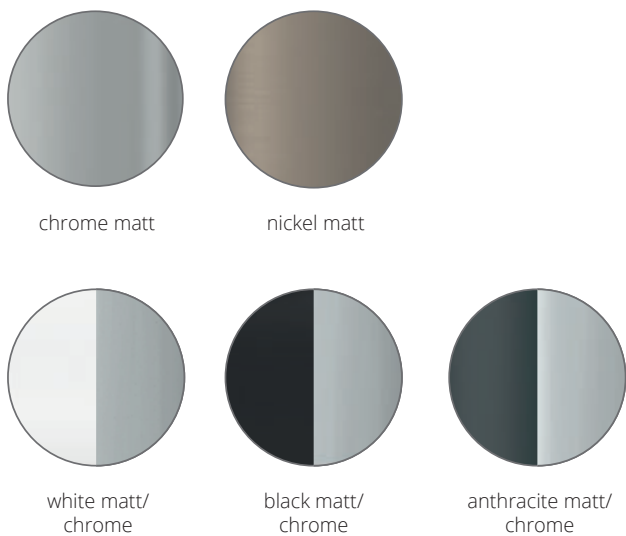

Puk Meg Maxx Eye Ceiling $\varnothing$ 160 up & downlight

Deckenleuchte, Hochvolt LED Power oder Hochvolt Halogen, dimmbar. Smarte Deckenleuchte mit fest installierter Linse »up« und optionaler Linse oder Glas »down«.

Ceiling lamp, high voltage LED power or high voltage halogen, dimmable. Smart ceiling lamp with permanently installed "up" lens and optional "down" lens or glass.

INDOOR