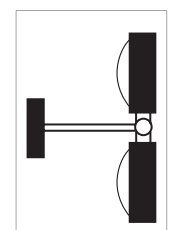

Puk Maxx Side Twin LED G 4 x 12W ~3.600lm ~2.700k	Puk Maxx Side Twin G9 Fassung	Armlänge arm length in mm	Gehäuse body
2-30841	2-30841-H	100	chrome matt
2-30842	2-30842-H	100	chrome
2-30843	2-30843-H	100	nickel matt
2-30842-22	2-30842-H-22	100	white matt/chr.
2-30842-02	2-30842-H-02	100	black matt/chr.
2-30842-23	2-30842-H-23	100	anthracite matt/chr.
2-30851	2-30851-H	200	chrome matt
2-30852	2-30852-H	200	chrome
2-30853	2-30853-H	200	nickel matt
2-30852-22	2-30852-H-22	200	white matt/chr.
2-30852-02	2-30852-H-02	200	black matt/chr.
2-30852-23	2-30852-H-23	200	anthracite matt/chr.

▶ Ohne Zubehör. Bestell-Artikelnummern für Linse, Glas, Farbfilter und die Konfigurationsempfehlung auf der Einklapppage!

▶ Without accessories: Order item-no. for lens, glass, color filter and the recommended Configuration are on the fold-in page!

G9 max. 33W ECO, optional LED Retrofit
G9 max. 33W ECO, LED Retrofit optional

Leuchtmittelempfehlung: LED max. 3W/300lm/2.700K/dimmbar **G** Art Nr. 8-205
bulb recommendation: LED max. 3W/300Lm/2.700K/dimmable **G** Item No. 8-205

Chrom Teile/
chrome parts
Gepulverte Teile/
powder-coating