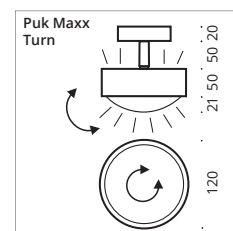

Puk Mini Move \varnothing 80

Deckenleuchte, Hochvolt LED Power oder Hochvolt Halogen, dimmbar. Dreh- (360°) und schwenkbare (\approx 50°) Deckenleuchte.

Ceiling lamp, high voltage LED power or high voltage halogen, dimmable. Rotating (360°) and titable (\approx 50°) ceiling lamp.