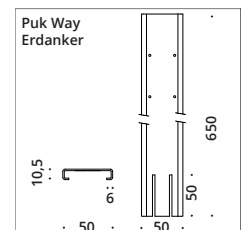

Puk Mini Way II Ø 80

Die Puk Mini Way II ist eine ideale Wegleuchte für Auffahrten, Eingänge und Wege oder einsetzbar als klassische Beetleuchte. Durch ihre Neigung leuchtet sie blendfrei direkt den Weg aus. Die hochwertige Feinstruktur-Haptik des VA-Gehäuses wird in eigener Manufaktur gepulvert und eingebrannt. Zusätzlich können optional zu Linse oder Glas die Farbfilter dazu kombiniert werden.

The Puk Mini Way II is an ideal light for driveways, entrances and paths or can be used as a classic patch light. Thanks to its inclination, it directly illuminates the path without glare. The high-quality fine-textured feel of the VA housing is powder-coated in our own manufactory. Optionally, lens or glass as well as color filters can be combined.

Puk Mini Way II LED ~2.700k 8W, ~600lm	H x B in mm H x B in mm	Ausführung design
15-4000-30	600 x 125	white matt, fine structure
15-4000-31	600 x 125	black matt, fine structure
15-4000-32	600 x 125	anthracite matt, fine structure
15-4000-33	600 x 125	softbrown matt, fine structure
15-4020	H 650	Erdanker

- Ohne Zubehör. Bestell-Artikelnummern für Linse, Glas, Farbfilter und die Konfigurationsempfehlung auf der Einklappseite!
- Without accessories: Order item-no. for lens, glass, color filter and the recommended Configuration are on the fold-in page!

OUTDOOR