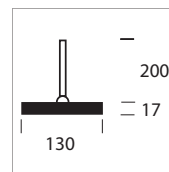

□ Chrom Teile/
chrome parts
■ Gepulverte Teile/
powdered parts

Sun Ceiling

LED **G**

Lumen: ~1.300

Kelvin: ~2.700

Watt: 1 x 12W

Ø 130mm X H 231mm