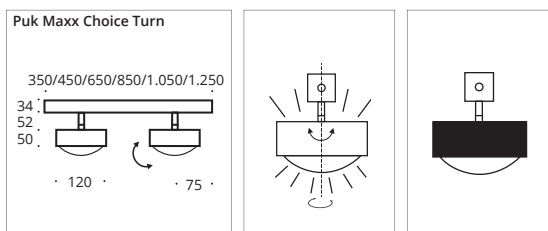

□ Chrom Teile/
chrome parts
■ Gepulverte Teile/
powder-coating