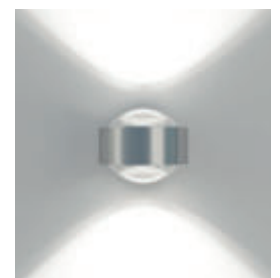

Linse klar lens clear