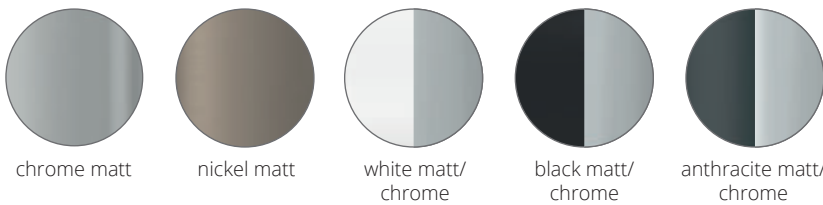

Sun Floor ø 90/130/210 Down Light

Der Leuchtenkopf der LED Stehleuchte Sun Floor, lässt sich in alle Richtungen über ein Kugelgelenk schwenken. Sie ist in den Durchmessern 90/130/210 mm erhältlich. Bei dieser Leseleuchte sind die Längen 1000 oder 1250 mm wählbar. Die Standardausstattung ist mit Schnurschalter und schwarzem Textilkabel. Optional kann die Leuchte mit Dimmring bestellt werden.

The luminaire head of the LED floor lamp Sun Floor can be swivelled in all directions via a ball joint. It is available in the diameters 90/130/210 mm. The lengths of 1000 and 1250 mm are available for this reading lamp. The standard version is with cord switch and black textile cable. Optionally, the luminaire can be ordered with a dimming ring.

INDOOR

chrome matt   nickel matt   white matt/chrome   black matt/chrome   anthracite matt/chrome