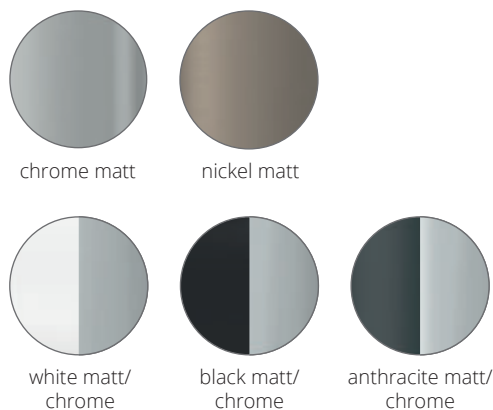

Puk Maxx Choice Drop $\varnothing$ 120

Der Lichtbalken ist bestückt mit Puk Maxx Drop Pendelleuchten in Hochvolt Halogen oder LED. Zur Direktmontage an der Decke. Pendellänge ca. 1.300 mm, Standard-Textilkabel in anthrazit.

The light bar is equipped with Puk Maxx Drop pendant luminaires in high voltage halogen or LED. For direct mounting on the ceiling. Pendant length approx. 1,300 mm. Textile cable in anthracite as standard.

INDOOR

G9 Fassung

450 mm L 2 Köpfe/heads	850 mm L 3 Köpfe/heads	1.050 mm L 4 Köpfe/heads	1.250 mm L 4 Köpfe/heads	Gehäuse body
8-6874021-H	8-6878031-H	8-68710041-H	8-68712041-H	chrome matt
8-6874022-H	8-6878032-H	8-68710042-H	8-68712042-H	chrome
8-6874023-H	8-6878033-H	8-68710043-H	8-68712043-H	nickel matt
8-6874022-H-22	8-6878032-H-22	8-68710042-H-22	8-68712042-H-22	white matt/chr.
8-6874022-H-02	8-6878032-H-02	8-68710042-H-02	8-68712042-H-02	black matt/chr.
8-6874022-H-23	8-6878032-H-23	8-68710042-H-23	8-68712042-H-23	anthracite matt/chr.

Farbig gepulverter Lichtbalken auf Anfrage. Color powdered metal rail on request.

- Ohne Zubehör. Bestell-Artikelnummern für Linse, Glas, Farbfilter und die Konfigurationsempfehlung auf der Einklappseite!
- Without accessories: Order item-no. for lens, glass, color filter and the recommended Configuration are on the fold-in page!

- 💡 G9 max. 33W, optional LED Retrofit
- 💡 G9 max. 33W, LED Retrofit optional

- 💡 Leuchtmittelempfehlung: LED max. 3W/300lm/2.700K/dimmbar **G** Art Nr. 8-205
- 💡 bulb recommendation: LED max. 3W/300lm/2.700K/dimmable **G** Item No. 8-205

LED

450 mm L 2 Köpfe/heads G	850 mm L 3 Köpfe/heads G	1.050 mm L 4 Köpfe/heads G	1.250 mm L 4 Köpfe/heads G	Gehäuse body
4 x 12W, ~3.600lm, ~2.700k	6 x 12W, ~5.400lm, ~2.700k	8 x 12W, ~7.200lm, ~2.700k	8 x 12W, ~7.200lm, ~2.700k	
8-6874021	8-6878031	8-68710041	8-68712041	chrome matt
8-6874022	8-6878032	8-68710042	8-68712042	chrome
8-6874023	8-6878033	8-68710043	8-68712043	nickel matt
8-6874022-22	8-6878032-22	8-68710042-22	8-68712042-22	white matt/chr.
8-6874022-02	8-6878032-02	8-68710042-02	8-68712042-02	black matt/chr.
8-6874022-23	8-6878032-23	8-68710042-23	8-68712042-23	anthracite matt/chr.

Farbig gepulverter Lichtbalken auf Anfrage. Color powdered metal rail on request.

- Ohne Zubehör. Bestell-Artikelnummern für Linse, Glas, Farbfilter und die Konfigurationsempfehlung auf der Einklappseite!
- Without accessories: Order item-no. for lens, glass, color filter and the recommended Configuration are on the fold-in page!

Sonderanfertigung:

Art-Nr. 8-600 Kürzung auf Maß
Item No. 8-600 Customized lengths

□ Chrom Teile/
chrome parts
■ Gepulverte Teile/
powder-coating