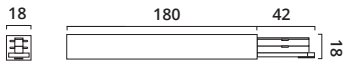

TL Art Nr	Farbe	Beschreibung MINI TRACK	L mm	B mm	H mm
33-115-cr	chrom	Endeinspeisung	180	18	18
33-115-w	weiß	Endeinspeisung	180	18	18
33-115-b	schwarz	Endeinspeisung	180	18	18
33-115-s	natur eloxiert	Endeinspeisung	180	18	18