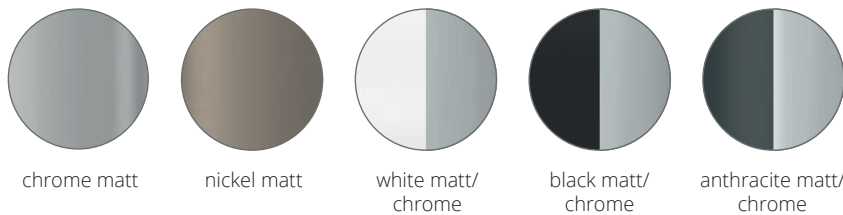

G9 Fassung

450 mm L 2 Köpfe/heads	800 mm L 3 Köpfe/heads	1.000 mm L 4 Köpfe/heads	1.200 mm L 4 Köpfe/heads	Gehäuse body
8-604021-H	8-608041-H	8-6010041-H	8-6012041-H	chrome matt
8-604022-H	8-608042-H	8-6010042-H	8-6012042-H	chrome
8-604023-H	8-608043-H	8-6010043-H	8-6012043-H	nickel matt
8-604022-H-22	8-608042-H-22	8-6010042-H-22	8-6012042-H-22	white matt/chrome
8-604022-H-02	8-608042-H-02	8-6010042-H-02	8-6012042-H-02	black matt/chrome
8-604022-H-23	8-608042-H-23	8-6010042-H-23	8-6012042-H-23	anthracite matt/chr.

- Ohne Zubehör. Bestell-Artikelnummern für Linse, Glas, Farbfilter und die Konfigurationsempfehlung auf der Einklappseite!
- Without accessories: Order item-no. for lens, glass, color filter and the recommended Configuration are on the fold-in page!

Farbig gepulverter Lichtbalken auf Anfrage. Color powdered metal rail on request.

G9 max. 33W ECO, optional LED Retrofit | G9 max. 33W ECO, LED Retrofit optional

Leuchtmittlempfehlung: LED max. 3W/300lm/2.700K/dimmbar **G** Art Nr. 8-205
bulb recommendation: LED max. 3W/300Lm/2.700K/dimmable **G** Item No. 8-205

LED

450 mm L 2 Köpfe/heads G	800 mm L 3 Köpfe/heads G	1.000 mm L 4 Köpfe/heads G	1.200 mm L 4 Köpfe/heads G	Gehäuse body
4 x 8W, ~2.400lm, ~2.700k	6 x 8W, ~3.600lm, ~2.700k	8 x 8W, ~4.800lm, ~2.700k	8 x 8W, ~4.800lm, ~2.700k	
8-604021	8-608041	8-6010041	8-6012041	chrome matt
8-604022	8-608042	8-6010042	8-6012042	chrome
8-604023	8-608043	8-6010043	8-6012043	nickel matt
8-604022-22	8-608042-22	8-6010042-22	8-6012042-22	white matt/chrome
8-604022-02	8-608042-02	8-6010042-02	8-6012042-02	black matt/chrome
8-604022-23	8-608042-23	8-6010042-23	8-6012042-23	anthracite matt/chr.

- Ohne Zubehör. Bestell-Artikelnummern für Linse, Glas, Farbfilter und die Konfigurationsempfehlung auf der Einklappseite!
- Without accessories: Order item-no. for lens, glass, color filter and the recommended Configuration are on the fold-in page!

Farbig gepulverter Lichtbalken auf Anfrage. Color powdered metal rail on request.

Sonderanfertigung:
Art-Nr. 8-600 Kürzung auf Maß
Item No. 8-600 Customized lengths

□ Chrom Teile/
chrome parts
■ Gepulverte Teile/
powder-coating