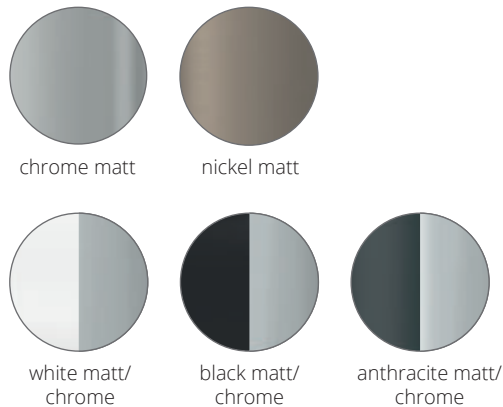

Puk Mini Choice Turn Ø 80

Deckenleuchte, Hochvolt LED Power oder Hochvolt Halogen, dimmbar. Der Lichtbalken ist bestückt mit dreh- und schwenkbaren Puk Mini Turn Leuchten. Zur Direktmontage an der Decke.

Ceiling lamp, high voltage LED power or high voltage halogen, dimmable. The light bar is equipped with rotatable and swivelling Puk Mini Choice Turn luminaires. For direct ceiling mounting.

INDOOR

G9 Fassung

450 mm L 2 Köpfe/heads	850 mm L 3 Köpfe/heads	1.050 mm L 4 Köpfe/heads	1.250 mm L 4 Köpfe/heads	Gehäuse body
8-62284021-H	8-62288031-H	8-622810041-H	8-622812041-H	chrome matt
8-62284022-H	8-62288032-H	8-622810042-H	8-622812042-H	chrome
8-62284023-H	8-62288033-H	8-622810043-H	8-622812043-H	nickel matt
8-62284022-H-22	8-62288032-H-22	8-622810042-H-22	8-622812042-H-22	white matt/chrome
8-62284022-H-02	8-62288032-H-02	8-622810042-H-02	8-622812042-H-02	black matt/chrome
8-62284022-H-23	8-62288032-H-23	8-622810042-H-23	8-622812042-H-23	anthracite matt/chr.

Farbig gepulverter Lichtbalken auf Anfrage. Color powdered metal rail on request.

- Ohne Zubehör. Bestell-Artikelnummern für Linse, Glas, Farbfilter und die Konfigurationsempfehlung (2) auf der Einklappseite!
- Without accessories: Order item-no. for lens, glass, color filter and the recommended Configuration (2) are on the fold-in page!

G9 max. 33W ECO, optional LED Retrofit
G9 max. 33W ECO, LED Retrofit optional

Leuchtmittelempfehlung: LED max. 3W/300lm/2.700K/dimmbar **G** Art. Nr. 8-205
bulb recommendation: LED max. 3W/300Lm/2.700K/dimmable **G** Item No. 8-205

LED

450 mm L 2 Köpfe/heads G 4 x 8W, ~2.700k, ~2.400lm	850 mm L 3 Köpfe/heads G 6 x 8W, ~2.700k, ~3.600lm	1.050 mm L 4 Köpfe/heads G 8 x 8W, ~2.700k, ~4.800lm	1.250 mm L 4 Köpfe/heads G 8 x 8W, ~2.700k, ~4.800lm	Gehäuse body
8-62284021	8-62288031	8-622810041	8-622812041	chrome matt
8-62284022	8-62288032	8-622810042	8-622812042	chrome
8-62284023	8-62288033	8-622810043	8-622812043	nickel matt
8-62284022-22	8-62288032-22	8-622810042-22	8-622812042-22	white matt/chrome
8-62284022-02	8-62288032-02	8-622810042-02	8-622812042-02	black matt/chrome
8-62284022-23	8-62288032-23	8-622810042-23	8-622812042-23	anthracite matt/chr.

Farbig gepulverter Lichtbalken auf Anfrage. Color powdered metal rail on request.

- Ohne Zubehör. Bestell-Artikelnummern für Linse, Glas, Farbfilter und die Konfigurationsempfehlung (2) auf der Einklappseite!
- Without accessories: Order item-no. for lens, glass, color filter and the recommended Configuration (2) are on the fold-in page!

Sonderanfertigung:
Art-Nr. 8-600 Kürzung auf Maß
Item No. 8-600 Customized lengths