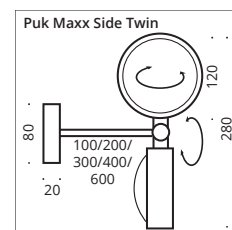

Puk Maxx Side Twin LED G 4 x 12W ~3.600lm ~2.700k	Puk Maxx Side Twin G9 Fassung	Armlänge arm length in mm	Gehäuse body
2-30841	2-30841-H	100	chrome matt
2-30842	2-30842-H	100	chrome
2-30843	2-30843-H	100	nickel matt
2-30842-22	2-30842-H-22	100	white matt/chr.
2-30842-02	2-30842-H-02	100	black matt/chr.
2-30842-23	2-30842-H-23	100	anthracite matt/chr.
2-30851	2-30851-H	200	chrome matt
2-30852	2-30852-H	200	chrome
2-30853	2-30853-H	200	nickel matt
2-30852-22	2-30852-H-22	200	white matt/chr.
2-30852-02	2-30852-H-02	200	black matt/chr.
2-30852-23	2-30852-H-23	200	anthracite matt/chr.

▶ Ohne Zubehör. Bestell-Artikelnummern für Linse, Glas, Farbfilter und die Konfigurationsempfehlung auf der Einklapppage!

▶ Without accessories: Order item-no. for lens, glass, color filter and the recommended Configuration are on the fold-in page!

G9 max. 33W ECO, optional LED Retrofit
G9 max. 33W ECO, LED Retrofit optional

Leuchtmittelempfehlung: LED max. 3W/300lm/2.700K/dimmbar **G** Art Nr. 8-205
bulb recommendation: LED max. 3W/300Lm/2.700K/dimmable **G** Item No. 8-205

Chrom Teile/
chrome parts
Gepulverte Teile/
powder-coating