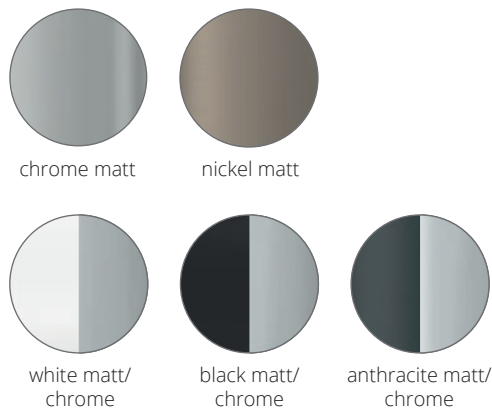

Puk Maxx Choice Move ø 120

Deckenleuchte, Hochvolt LED Power oder Hochvolt Halogen, dimmbar. Der Lichtbalken besteht mit dreh- (360°) und schwenkbaren (±106°) Puk Maxx Move Leuchten. Zur Direktmontage an der Decke.

Ceiling lamp, high voltage LED power or high voltage halogen, dimmable. The light bar impresses with rotatable (360°) and swivelling (± 106°) Puk Maxx Move luminaires. For direct ceiling mounting.

INDOOR

G9 Fassung

450 mm L 2 Köpfe/heads	850 mm L 3 Köpfe/heads	1.050 mm L 4 Köpfe/heads	1.250 mm L 4 Köpfe/heads	Gehäuse body
8-789401-H	8-789801-H	8-7891001-H	8-7891201-H	chrome matt
8-789402-H	8-789802-H	8-7891002-H	8-7891202-H	chrome
8-789403-H	8-789803-H	8-7891003-H	8-7891203-H	nickel matt
8-789402-H-22	8-789802-H-22	8-7891002-H-22	8-7891202-H-22	white matt/chrome
8-789402-H-02	8-789802-H-02	8-7891002-H-02	8-7891202-H-02	black matt/chrome
8-789402-H-23	8-789802-H-23	8-7891002-H-23	8-7891202-H-23	anthracite matt/chrome

Farbig gepulverter Lichtbalken auf Anfrage. Color powdered metal rail on request.

- Ohne Zubehör. Bestell-Artikelnummern für Linse, Glas, Farbfilter und die Konfigurationsempfehlung (2) auf der Einklappseite!
- Without accessories: Order item-no. for lens, glass, color filter and the recommended Configuration (2) are on the fold-in page!

- 💡 G9 max. 5W ECO, optional LED Retrofit
- 💡 G9 max. 5W ECO, LED Retrofit optional

- 💡 Leuchtmittlempfehlung: LED max. 3W/300lm/2.700K/dimmbar **G** Art. Nr. 8-205
- 💡 bulb recommendation: LED max. 3W/300lm/2.700K/dimmable **G** Item No. 8-205

LED

450 mm L 2 Köpfe/heads G 2 x 12W, ~2.700k, ~1.800lm	850 mm L 3 Köpfe/heads G 3 x 12W, ~2.700k, ~2.700lm	1.050 mm L 4 Köpfe/heads G 4 x 12W, ~2.700k, ~3.600lm	1.250 mm L 4 Köpfe/heads G 4 x 12W, ~2.700k, ~3.600lm	Gehäuse body
8-789401	8-789801	8-7891001	8-7891201	chrome matt
8-789402	8-789802	8-7891002	8-7891202	chrome
8-789403	8-789803	8-7891003	8-7891203	nickel matt
8-789402-22	8-789802-22	8-7891002-22	8-7891202-22	white matt/chrome
8-789402-02	8-789802-02	8-7891002-02	8-7891202-02	black matt/chrome
8-789402-23	8-789802-23	8-7891002-23	8-7891202-23	anthracite matt/chrome

Farbig gepulverter Lichtbalken auf Anfrage. Color powdered metal rail on request.

- Ohne Zubehör. Bestell-Artikelnummern für Linse, Glas, Farbfilter und die Konfigurationsempfehlung (2) auf der Einklappseite!
- Without accessories: Order item-no. for lens, glass, color filter and the recommended Configuration (2) are on the fold-in page!

Sonderanfertigung:
Art-Nr. 8-600 Kürzung auf Maß
Item No. 8-600 Customized lengths

☐ Chrom Teile/
chrome parts
■ Gepulverte Teile/
powder-coating