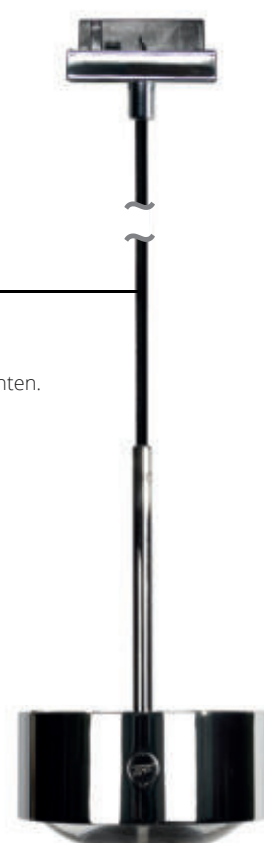

Optional Kabelvarianten.
Optional cable.