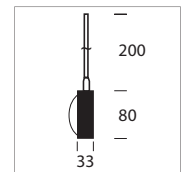

Puk Maxx Drop

LED **G**

Lumen: ~1.800

Kelvin: ~2.700

Watt: 2 x 12W

📏 : Ø 120mm X H ~1.300mm

□ Chrom Teile/
chrome parts
■ Gepulverte Teile/
powdered parts