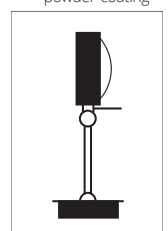

- Chrom Teile/
chrome parts
- Gepulverte Teile/
powder-coating

Puk Maxx Hotel ø 120

Wandleuchte, Hochvolt Halogen oder LED Power, dimmbar, Arm schwenkbar, Köpfe drehbar mit Verstellstift. Ideal für die Anwendung als Bettleuchte.