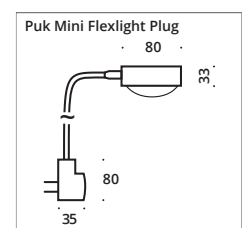

Puk Flexlight LED 2 x 8W ~1.200lm ~2.700k	Puk Flexlight G9 Fassung	Armlänge arm length in mm	Gehäuse body
3-3220114-LED	3-3220114	200	chrome
3-3220214-LED	3-3220214	200	nickel matt
3-3230114-LED	3-3230114	300	chrome
3-3230214-LED	3-3230214	300	nickel matt
3-3240114-LED	3-3240114	400	chrome
3-3240214-LED	3-3240214	400	nickel matt

▶ Ohne Zubehör. Bestell-Artikelnummern für Linse, Glas, Farbfilter und die Konfigurationsempfehlung auf der Einklapppseite!

▶ Without accessories: Order item-no. for lens, glass, color filter and the recommended Configuration are on the fold-in page!

G9 max. 33W ECO, optional LED Retrofit
 G9 max. 33W ECO, LED Retrofit optional

Leuchtmittelpfehlung: LED max. 3W/300lm/2.700K/dimmbar Art Nr. 8-205
 bulb recommendation: LED max. 3W/300lm/2.700K/dimmable Item No. 8-205