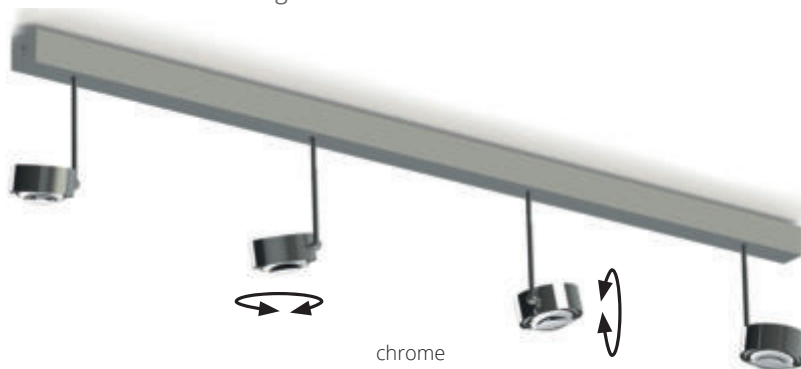

Sonderanfertigung:
Art-Nr. 8-600 Kürzung auf Maß
Item No. 8-600 Customized lengths

☐ Chrom Teile/
chrome parts
■ Gepulverte Teile/
powder-coating

Puk Mini Choice Side ø 80

Deckenleuchte, Hochvolt LED Power oder Hochvolt Halogen, dimmbar. Der Lichtbalken ist bestückt mit dreh- und schwenkbaren Puk Side Leuchten. Zur Direktmontage an der Decke.

Ceiling lamp, high voltage LED power or high voltage halogen, dimmable. The light bar is equipped with rotatable and swivelling Puk Mini Choice Side luminaires. For direct ceiling mounting.

INDOOR

G9 Fassung