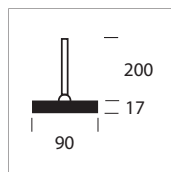

□ Chrom Teile/
chrome parts
■ Gepulverte Teile/
powdered parts

Sun Ceiling

LED **G**

Lumen: ~920

Kelvin: ~2.700

Watt: 1 x 8W

Ø 90mm X H 231mm