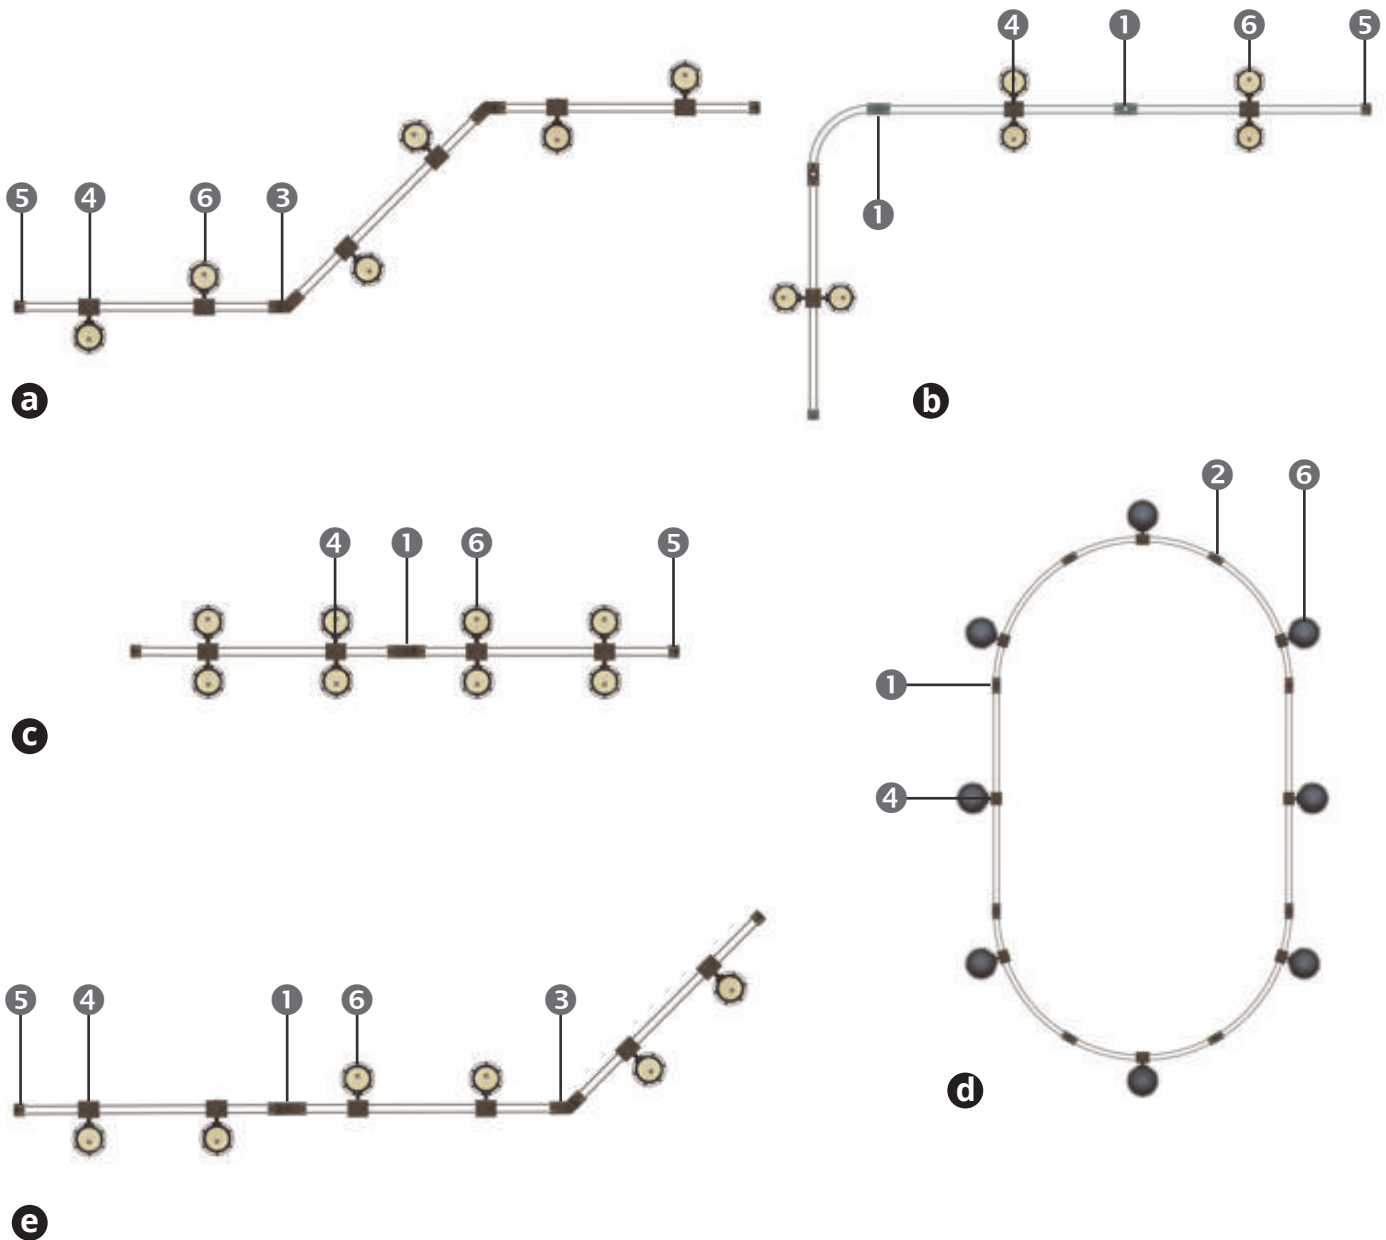

Top Line System Ceiling

Das Deckenleuchtensystem bietet optimale Flexibilität. Mit dem Doppelschienensystem können beliebige Winkel und Längen abgehängt und mit der gewünschten Anzahl an Leuchten bestückt werden. Egal ob Rohr- oder Seilabhängung, LED Power oder Halogen, das Puk System kreiert ein harmonisches Licht für jeden Bedarf. Hier nur einige Konfigurationsbeispiele.

Our Puk System Ceiling offers an optimum of flexibility. The double rail system can be suspended in every angle and length and equipped with an arbitrary number of lamps. Whether tube or wire suspension, LED or Halogen illumination, the Puk System creates harmoniously illumination. Here are just a few configuration examples.

Beispiele Systemführung & Konfiguration

Rail system & configuration examples

SYSTEM

Bei den Puk Leuchten werden zu dem Leuchtenkopf die Gläser/Linsen und optional die Farbfilter separat dazubestellt! Artikelnummern entnehmen Sie bitte den Equipment-Tabellen auf der Einklappseite.

With the Puk lamps, the glasses, lenses and optional the color filters are ordered separately. Please check the equipment lists on the fold-in page for item numbers.