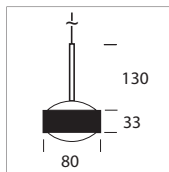

□ Chrom Teile/
chrome parts
■ Gepulverte Teile/
powdered parts