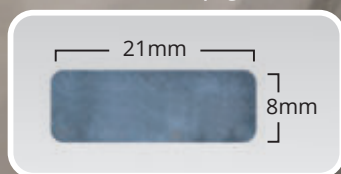

Berührungssteuerung (auf Seite 381):
Touch Control (on page 381):

Visagist LED

Standardgrößen Standard sizes

Visagist / Art. Nr. Visagist / item no.	Kristallspiegel satiniert, inkl. seitlicher Prismenabdeckung, abnehmbar crystal mirror frosted, incl. removable, lateral prism cover	Maße in mm (H x B x T) dimensions in mm (h x w x d)
1-016045-LED	20 W/m	600 x 450 x 25
1-018040-LED	20 W/m	800 x 400 x 25
1-017050-LED	20 W/m	700 x 500 x 25
1-017070-LED	20 W/m	700 x 700 x 25
1-018060-LED	20 W/m	800 x 600 x 25
1-016080-LED	20 W/m	600 x 800 x 25
1-018080-LED	20 W/m	800 x 800 x 25
1-019050-LED	20 W/m	900 x 500 x 25
1-019060-LED	20 W/m	900 x 600 x 25
1-019070-LED	20 W/m	900 x 700 x 25
1-0110060-LED	20 W/m	1000 x 600 x 25