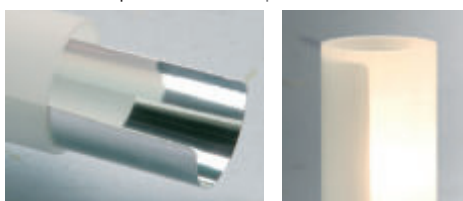

Reflektor "Option", baffle "option"

Richtungsweisend:

Aluminium-Hochleistungsreflektor, einfache Montage durch Einschub in den Glastubus.

Multi directional:

High performance baffle. Easy installation: slides into the tube.