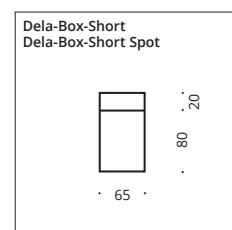

Dela Box

Deckenleuchten für einen idealen Einsatz in Fluren und Bädern. Gefertigt aus Mattglas bietet sie ein weiches Rundum-Licht. Erhältlich mit verschiedenen Fassungen. Aufbausockel wahlweise in chrom oder nickelmatt.

Ceiling lights for ideal use in hallways and bathrooms. Made of frosted glass, it offers a soft all-round light. Available in different versions. Mounting base alternatively in chrome or nickel matt design.

INDOOR

Reflektor "Option", baffle "option"

Richtungsweisend:

Aluminium-Hochleistungsreflektor, einfache Montage durch Einschub in den Glastubus.

Multi directional:

High performance baffle. Easy installation: slides into the tube.

E27 Fassung	Art.Nr. item no.	Ausführung design
Dela Box	4-04651	nickel matt chrome
"Option"	4-04652	chrome
	9-200	Reflektor, baffle
E27 max. 42W, optional LED Retrofit		
E27 max. 42W, LED Retrofit optional		
Leuchtmittelempfehlung: LED max.		
9W/800lm/2.700K Art. Nr. 8-309		
bulb recommendation: LED max.		
9W/800lm/2.700K Item No. 8-309		

G9 Fassung	Art.Nr. item no.	Ausführung design
Dela Box Short	4-05651	nickel matt chrome
"Option"	4-05652	chrome
	9-201	Reflektor, baffle
G9 max. 33W, optional LED Retrofit		
G9 max. 33W, LED Retrofit optional		
Leuchtmittelempfehlung: LED max.		
3W/300lm/2.700K/dimmbar Art. Nr. 8-205		
bulb recommendation: LED max. 3W/300lm/2.700K/		
dimmable Item No. 8-205		

GU10 Fassung	Art.Nr. item no.	Ausführung design
Dela Box	4-05658	nickel matt chrome
Short Spot	4-05659	chrome
GU10 max. 35W, optional LED Retrofit		
GU10 max. 35W, LED Retrofit optional		
Leuchtmittelempfehlung: LED max.		
4W/230lm/2.700K Art. Nr. 8-211		
bulb recommendation: LED max. 4W/230Lm/2.700K		
Item No. 8-211