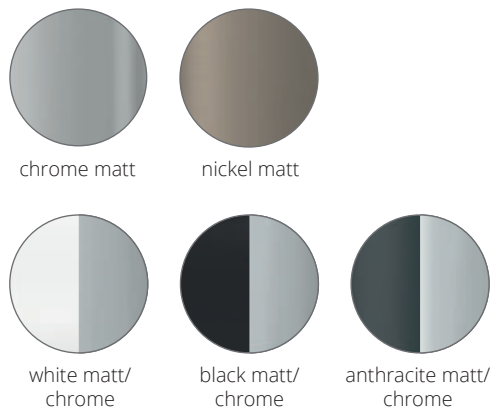

Puk Maxx Choice Side Ø 120

Deckenleuchte, Hochvolt LED Power oder Hochvolt Halogen, dimmbar. Der Lichtbalken ist bestückt mit dreh- und schwenkbaren Puk Maxx Side Leuchten. Zur Direktmontage an der Decke.

Ceiling lamp, high voltage LED power or high voltage halogen, dimmable. The light bar is equipped with rotatable and swivelling Puk Maxx Choice Side luminaires. For direct ceiling mounting.

INDOOR

G9 Fassung

450 mm L 2 Köpfe/heads	850 mm L 3 Köpfe/heads	1.050 mm L 4 Köpfe/heads	1.250 mm L 4 Köpfe/heads	Gehäuse body
8-6584021-H	8-6588031-H	8-65810041-H	8-65812041-H	chrome matt
8-6584022-H	8-6588032-H	8-65810042-H	8-65812042-H	chrome
8-6584023-H	8-6588033-H	8-65810043-H	8-65812043-H	nickel matt
8-6584022-H-22	8-6588032-H-22	8-65810042-H-22	8-65812042-H-22	white matt/chrome
8-6584022-H-02	8-6588032-H-02	8-65810042-H-02	8-65812042-H-02	black matt/chrome
8-6584022-H-23	8-6588032-H-23	8-65810042-H-23	8-65812042-H-23	anthracite matt/chr.

Farbig gepulverter Lichtbalken auf Anfrage. Color powdered metal rail on request.

- Ohne Zubehör. Bestell-Artikelnummern für Linse, Glas, Farbfilter und die Konfigurationsempfehlung (2) auf der Einklappseite!
- Without accessories: Order item-no. for lens, glass, color filter and the recommended Configuration (2) are on the fold-in page!

- 💡 G9 max. 33W ECO, optional LED Retrofit
- 💡 G9 max. 33W ECO, LED Retrofit optional

- 💡 Leuchtmittelempfehlung: LED max. 3W/300lm/2.700K/dimmbar **G** Art. Nr. 8-205
- 💡 bulb recommendation: LED max. 3W/300lm/2.700K/dimmable **G** Item No. 8-205

LED

450 mm L 2 Köpfe/heads G 4 x 12W, ~2.700k, ~3.600lm	850 mm L 3 Köpfe/heads G 6 x 12W, ~2.700k, ~5.400lm	1.050 mm L 4 Köpfe/heads G 8 x 12W, ~2.700k, ~7.200lm	1.250 mm L 4 Köpfe/heads G 8 x 12W, ~2.700k, ~7.200lm	Gehäuse body
8-6584021	8-6588031	8-65810041	8-65812041	chrome matt
8-6584022	8-6588032	8-65810042	8-65812042	chrome
8-6584023	8-6588033	8-65810043	8-65812043	nickel matt
8-6584022-22	8-6588032-22	8-65810042-22	8-65812042-22	white matt/chrome
8-6584022-02	8-6588032-02	8-65810042-02	8-65812042-02	black matt/chrome
8-6584022-23	8-6588032-23	8-65810042-23	8-65812042-23	anthracite matt/chr.

Farbig gepulverter Lichtbalken auf Anfrage. Color powdered metal rail on request.

- Ohne Zubehör. Bestell-Artikelnummern für Linse, Glas, Farbfilter und die Konfigurationsempfehlung (2) auf der Einklappseite!
- Without accessories: Order item-no. for lens, glass, color filter and the recommended Configuration (2) are on the fold-in page!

Sonderanfertigung:
Art-Nr. 8-600 Kürzung auf Maß
Item No. 8-600 Customized lengths

☐ Chrom Teile/
chrome parts
■ Gepulverte Teile/
powder-coating