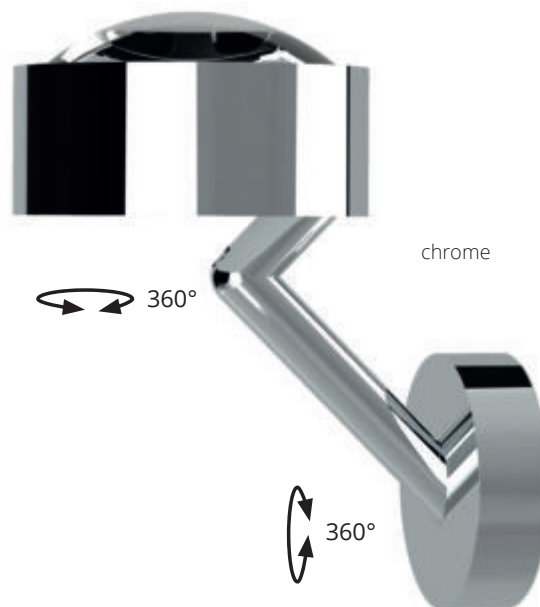

Chrom Teile/
chrome parts
 Gepulverte Teile/
powder-coating

Puk Maxx Next ø 120

Deckenleuchte, Hochvolt LED Power oder Hochvolt Halogen, dimmbar. Diese Aufbauleuchte wurde für den Wand- und Deckeneinsatz konstruiert. Mit zwei kardanis aufeinander abgestimmten Gelenken, lassen sich die Leuchtenköpfe um über 360 Grad auf zwei Achsen in jede Richtung einstellen.

Ceiling lamp, high voltage LED power or high voltage halogen, dimmable. The shaped lamp is dimmable and has been designed for ceilings and walls. With its two coordinated gimbal-joints the head can be turned in two axes for more than over 360° in each direction.