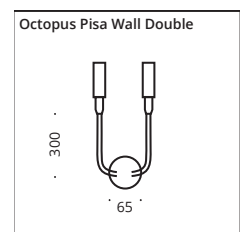

- G9 max. 33W ECO, optional LED Retrofit - G9 max. 33W ECO, LED Retrofit optional	Leuchtmittlempfehlung: LED max. 3W/300lm/2.700K/dimmbar G Art Nr. 8-205 bulb recommendation: LED max. 3W/300Lm/2.700K/dimmable G Item No. 8-205
- E14 max. 20W, optional LED Retrofit - E14 max. 20W, LED Retrofit optional	Leuchtmittlempfehlung: LED max. 6W/470lm/2.700K G Art. Nr. 8-524 bulb recommendation: LED max. 6W/470Lm/2.700K G Item No. 8-524
- GU10 max. 35W, optional LED Retrofit - GU10 max. 35W, LED Retrofit optional	Leuchtmittlempfehlung: LED max. 4W/230lm/2.700K G Art. Nr. 8-211 bulb recommendation: LED max. 4W/230Lm/2.700K G Item No. 8-211

Umbau zum Spiegeleinbau, conversion for mirror mounting
180° Reflektor optional für Glas Pisa, 180° baffle optional for glass Pisa
"Touch me" Dimmer, "Touch me" dimmer
Kippschalereinbau, dip switch fitting
Weitere Schirm-Farben für die Silk finden Sie auf der Einklappseite. You can find more colors for the silk shades on the fold in page.

Art.-Nr. 9-3002 chrom (chrome), Art.-Nr. 9-3009 nickelmatt (nickel matt)
Art.-Nr. 9-204
Art.-Nr. -D
Art.-Nr. -K