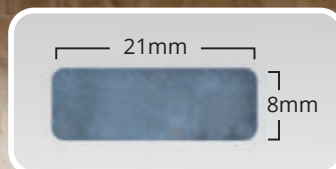

No problem – on page
383 – 389 you can
design and arrange
your personal mirror
individually!

Gestensteuerung (auf Seite 380):
Gesture Control (on page 380):

Berührungssteuerung (auf Seite 381):
Touch Control (on page 381):