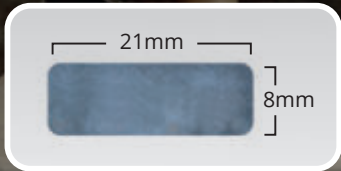

No problem – on page
383 – 389 you can
design and arrange
your personal mirror
individually!

LED **G**

Gestensteuerung (auf Seite 380):
Gesture Control (on page 380):

Berührungssteuerung (auf Seite 381):
Touch Control (on page 381):