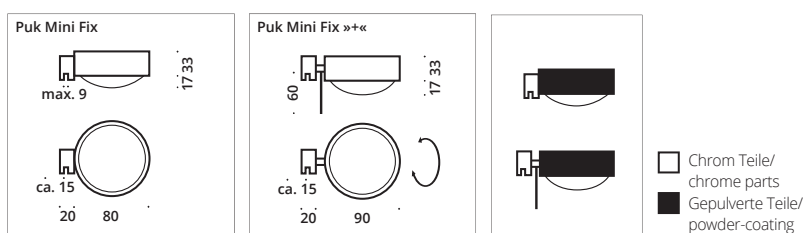

Puk Mini Fix LED G 2 x 8W ~1.200lm ~2.700k	Puk Mini Fix G9 Fassung 	Länge ab Spiegel mm length from mirror mm	Puk Mini Fix »+« LED G 2 x 8W ~1.200lm ~2.700k	Puk Fix »+« G9 Fassung 	Länge ab Spiegel mm length from mirror mm	Gehäuse body
2-08011-LED	2-08011	90	2-08031-LED	2-08031	100	chrome matt
2-08012-LED	2-08012	90	2-08032-LED	2-08032	100	chrome
2-08013-LED	2-08013	90	2-08033-LED	2-08033	100	nickel matt
2-08012-LED-22	2-08012-22	90	2-08032-LED-22	2-08032-22	100	white matt/chrome
2-08012-LED-02	2-08012-02	90	2-08032-LED-02	2-08032-02	100	black matt/chrome
2-08012-LED-23	2-08012-23	90	2-08032-LED-23	2-08032-23	100	anthracite/chr.
2-08016-LED	2-08016	90	2-08036	2-08036	100	24 carat gold plated/chr.

▶ Ohne Zubehör. Bestell-Artikelnummern für Linse, Glas, Farbfilter und die Konfigurationsempfehlung auf der Einklappseite!

▶ Without accessories: Order item-no. for lens, glass, color filter and the recommended Configuration are on the fold-in page!

Leuchtmittelangabe: LED **G** inkl. | G9 max. 33W ECO, optional LED Retrofit

bulb information: LED **G** incl. | G9 max. 33W ECO, LED Retrofit optional

Leuchtmittelempfehlung: LED max. 3W/300lm/2.700K/dimmbar **G** Art Nr. 8-205

bulb recommendation: LED max. 3W/300Lm/2.700K/dimmable **G** Item No. 8-205