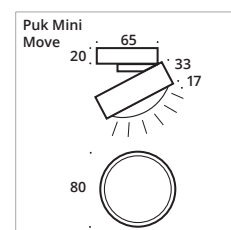

Chrom Teile/
chrome parts
Gepulverte Teile/
powder-coating