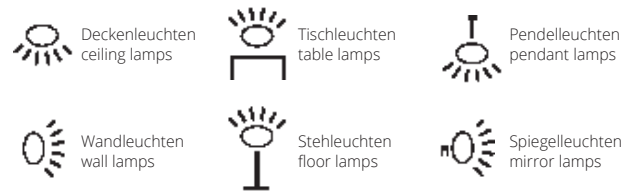

Casambi-Bau-Varianten:

Energieeffizienzklassen

Alle angegebenen Energieeffizienzklassen rangieren auf einer Skala von A (sehr effizient) bis G (weniger effizient).

Für unsere LED Leuchten empfehlen wir folgende Dimmer:
For our LED lamps we recommend the following dimmer:

- Eltako EUD61NPN-UC (mit serienmäßigem Taster einsetzbar)
- Theben Dimax 544 plus p

Dimmen über Smarthome: Casambi TED

Austauschbare Leuchtmittel

Mit den Retro Fits wurden LED-Ersatzleuchtmittel ähnlicher Baugröße, wie die Halogenleuchtmittel geschaffen. Die rasche Entwicklung der LED Technik hat zur Konsequenz, dass auch die Leuchtmittel permanent angepasst werden müssen. Diese Anpassungen finden regelmäßig, fast halbjährlich statt. Abweichungen der Leuchtmittel lassen sich aus diesem Grund nicht vermeiden. Leuchtmittel, die wir zu unseren Produkten beilegen, sind kostenlose Beigaben und stellen keinen Anspruch dar. Sie sind Betriebsmittel und unterliegen keiner Gewährleistung. Wir arbeiten aber ständig daran, einen hohen Qualitätsanspruch zu erreichen.

Replaceable illuminants

The rapid development of LED technology means that the light sources also have to be permanently adapted. These adjustments take place regularly, almost every six months. For this reason, deviations of the lamps cannot be avoided. Illuminants that we enclose with our products are free of charge and do not constitute a claim. They are operating materials and are not subject to any warranty. However, we are constantly working to achieve a high standard of quality.

In diesem Katalog gezeigte Farben sind ein Hinweis auf das optische Finish und keine Eigenschaftszusicherung. Für die Richtigkeit von technischen Angaben, sowie Farbabweichungen, wird keine Gewähr übernommen. Alle Maßangaben sind unverbindlich und können geringfügige Abweichungen aufweisen. Technische Änderungen vorbehalten!

Colours shown in this catalogue are an indication of the visual finish and not a guarantee of characteristic. No responsibility is taken for the correctness of the technical specifications or for colour deviations. All dimensions are non-binding and may show slight deviations. We reserve the right to make technical changes!