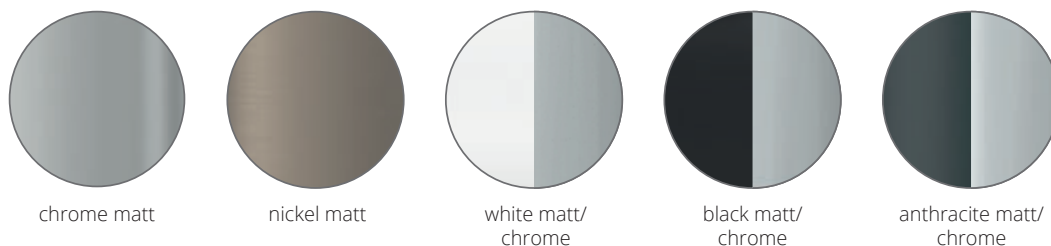

Puk Mini Table ø 80

Tischleuchte, LED Niedervolt mit Tast-Dimmer oder G9 Fassung (mit Schnurschalter, Schnur-Dimmer optional), Köpfe drehbar mit Verstellstift, Arm schwenkbar. Die Standardausstattung ist mit schwarzem Textilkabel.

Table lamp, LED low voltage with touch dimmer or G9 socket (with cord switch or cord dimmer, optional), heads rotatable with adjustment pin, arm swivelling. Standard: black textile cable.