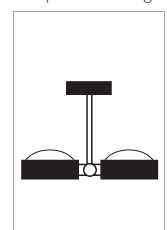

Puk Side Twin LED G 4 x 8W ~2.400lm ~2.700k	Puk Side Twin G9 Fassung	Armlänge arm length in mm	Gehäuse body
2-0841-LED	2-0841	100	chrome matt
2-0842-LED	2-0842	100	chrome
2-0843-LED	2-0843	100	nickel matt
2-0842-LED-22	2-0842-22	100	white matt/chr.
2-0842-LED-02	2-0842-02	100	black matt/chr.
2-0842-LED-23	2-0842-23	100	anthracite matt/chr.
2-0851-LED	2-0851	200	chrome matt
2-0852-LED	2-0852	200	chrome
2-0853-LED	2-0853	200	nickel matt
2-0852-LED-22	2-0852-22	200	white matt/chr.
2-0852-LED-02	2-0852-02	200	black matt/chr.
2-0852-LED-23	2-0852-23	200	anthracite matt/chr.

► Ohne Zubehör. Bestell-Artikelnummern für Linse, Glas, Farbfilter und die Konfigurationsempfehlung auf der Einklappseite!

► Without accessories: Order item-no. for lens, glass, color filter and the recommended Configuration are on the fold-in page!

Light bulb icon: G9 max. 33W ECO, optional LED Retrofit
Light bulb icon: G9 max. 33W ECO, LED Retrofit optional

Light bulb icon: Leuchtmittelempfehlung: LED max. 3W/300lm/2.700K/dimmbar Art Nr. 8-205
Light bulb icon: bulb recommendation: LED max. 3W/300Lm/2.700K/dimmable Item No. 8-205

Chrom Teile/
chrome parts
Gepulverte Teile/
powder-coating