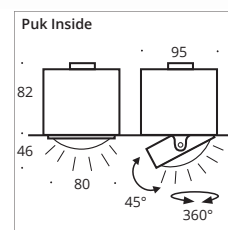

- Ohne Zubehör. Bestell-Artikelnummern für Linse, Glas, Farbfilter und die Konfigurationsempfehlung (2) auf der Einklappseite!
- Without accessories: Order item-no. for lens, glass, color filter and the recommended Configuration (2) are on the fold-in page!

G9 max. 33W, optional LED Retrofit
G9 max. 33W, LED Retrofit optional

Leuchtmittlempfehlung: LED max. 3W/300lm/2.700K/dimmbar **G** Art. Nr. 8-205
bulb recommendation: LED max. 3W/300Lm/2.700K/dimmable **G** Item No. 8-205

Puk Mini Inside - ☉☉

Puk Inside Twin LED G 2 x 8W, ~1.200lm, ~2.700k	Puk Inside G9 Fassung	L x B L x B in mm	Gehäuse body
7-73001	7-73001-H	283 x 158	chrome matt
7-73002	7-73002-H	283 x 158	chrome
7-73003	7-73003-H	283 x 158	nickel matt
7-73002-22	7-73002-H-22	283 x 158	white matt/chr.
7-73002-02	7-73002-H-02	283 x 158	black matt/chr.
7-73002-23	7-73002-H-23	283 x 158	anthracite matt/chr.

- Ohne Zubehör. Bestell-Artikelnummern für Linse, Glas, Farbfilter und die Konfigurationsempfehlung (2) auf der Einklappseite!
- Without accessories: Order item-no. for lens, glass, color filter and the recommended Configuration (2) are on the fold-in page!

G9 max. 33W, optional LED Retrofit
G9 max. 33W, LED Retrofit optional

Leuchtmittlempfehlung: LED max. 3W/300lm/2.700K/dimmbar **G** Art. Nr. 8-205
bulb recommendation: LED max. 3W/300Lm/2.700K/dimmable **G** Item No. 8-205

Chrom Teile/
chrome parts
Gepulverte Teile/
powder-coating