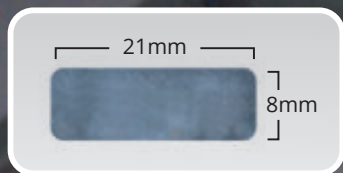

Gestensteuerung (auf Seite 380):
Gesture Control (on page 380):