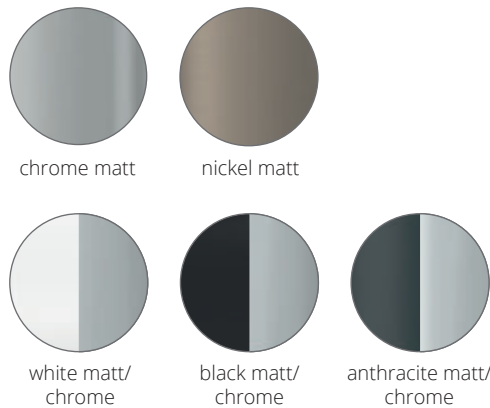

Puk Mini Choice Eye Ø 80

Deckenleuchte, Hochvolt LED Power oder Hochvolt Halogen, dimmbar. Der Lichtbalken ist bestückt mit starren Puk Eye Leuchten (up- & downlight). Zur Direktmontage an der Decke.

Ceiling lamp, high voltage LED power or high voltage halogen, dimmable. The light bar is equipped with rigid Puk Mini Choice Eye luminaires (up- & downlight). For direct ceiling mounting.

Fest installierte obere Linse.
Permanently installed lens.

chrome

INDOOR

G9 Fassung

450 mm L 2 Köpfe/heads	850 mm L 3 Köpfe/heads	1.050 mm L 4 Köpfe/heads	1.250 mm L 4 Köpfe/heads	Gehäuse body
8-6174021-H	8-6178031-H	8-61710041-H	8-61712041-H	chrome matt
8-6174022-H	8-6178032-H	8-61710042-H	8-61712042-H	chrome
8-6174023-H	8-6178033-H	8-61710043-H	8-61712043-H	nickel matt
8-6174022-H-22	8-6178032-H-22	8-61710042-H-22	8-61712042-H-22	white matt/chrome
8-6174022-H-02	8-6178032-H-02	8-61710042-H-02	8-61712042-H-02	black matt/chrome
8-6174022-H-23	8-6178032-H-23	8-61710042-H-23	8-61712042-H-23	anthracite matt/chr.

Farbig gepulverter Lichtbalken auf Anfrage. Color powdered metal rail on request.

- Ohne Zubehör. Bestell-Artikelnummern für Linse, Glas, Farbfilter und die Konfigurationsempfehlung (2) auf der Einklappseite!
- Without accessories: Order item-no. for lens, glass, color filter and the recommended Configuration (2) are on the fold-in page!

G9 max. 33W ECO, optional LED Retrofit
G9 max. 33W ECO, LED Retrofit optional

Leuchtmittlempfehlung: LED max. 3W/300lm/2.700K/dimmbar **G** Art. Nr. 8-205
bulb recommendation: LED max. 3W/300lm/2.700K/dimmable **G** Item No. 8-205

LED

450 mm L 2 Köpfe/heads G 4 x 8W, ~2.700k, ~2.400lm	850 mm L 3 Köpfe/heads G 6 x 8W, ~2.700k, ~3.600lm	1.050 mm L 4 Köpfe/heads G 8 x 8W, ~2.700k, ~4.800lm	1.250 mm L 4 Köpfe/heads G 8 x 8W, ~2.700k, ~4.800lm	Gehäuse body
8-6174021	8-6178031	8-61710041	8-61712041	chrome matt
8-6174022	8-6178032	8-61710042	8-61712042	chrome
8-6174023	8-6178033	8-61710043	8-61712043	nickel matt
8-6174022-22	8-6178032-22	8-61710042-22	8-61712042-22	white matt/chrome
8-6174022-02	8-6178032-02	8-61710042-02	8-61712042-02	black matt/chrome
8-6174022-23	8-6178032-23	8-61710042-23	8-61712042-23	anthracite matt/chr.

Farbig gepulverter Lichtbalken auf Anfrage. Color powdered metal rail on request.

- Ohne Zubehör. Bestell-Artikelnummern für Linse, Glas, Farbfilter und die Konfigurationsempfehlung (2) auf der Einklappseite!
- Without accessories: Order item-no. for lens, glass, color filter and the recommended Configuration (2) are on the fold-in page!

Sonderanfertigung:
Art-Nr. 8-600 Kürzung auf Maß
Item No. 8-600 Customized lengths

□ Chrom Teile/
chrome parts
■ Gepulverte Teile/
powder-coating