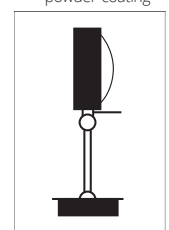

Chrom Teile/
chrome parts
 Gepulverte Teile/
powder-coating