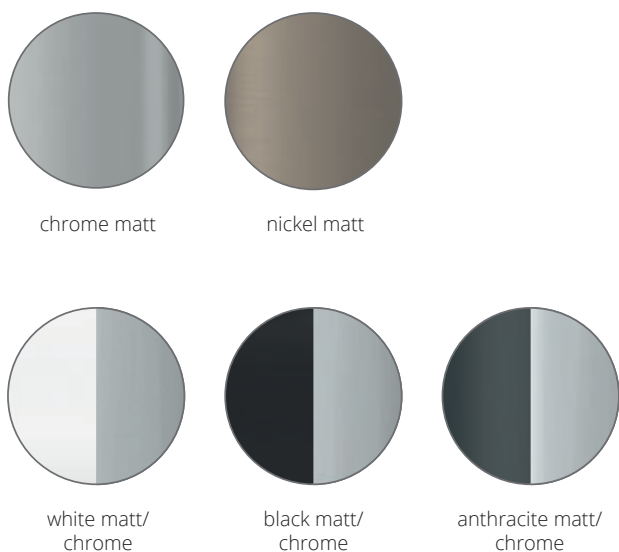

Puk Maxx Next ø 120

Deckenleuchte, Hochvolt LED Power oder Hochvolt Halogen, dimmbar. Diese Aufbauleuchte wurde für den Wand- und Deckeneinsatz konstruiert. Mit zwei kardanis aufeinander abgestimmten Gelenken, lassen sich die Leuchtenköpfe um über 360 Grad auf zwei Achsen in jede Richtung einstellen.

Ceiling lamp, high voltage LED power or high voltage halogen, dimmable. The shaped lamp is dimmable and has been designed for ceilings and walls. With its two coordinated gimbal-joints the head can be turned in two axes for more than over 360° in each direction.

INDOOR

Puk Maxx Next LED G ~2.700k	Puk Maxx Next G9 Fassung	Kopf ø Head ø in mm	Gehäuse body
downlight 1 x 12W, ~900lm	downlight		
2-30721	2-30721-H	120	chrome matt
2-30722	2-30722-H	120	chrome
2-30723	2-30723-H	120	nickel matt
2-30722-22	2-30722-H-22	120	white matt/chr.
2-30722-02	2-30722-H-02	120	black matt/chr.
2-30722-23	2-30722-H-23	120	anthracite matt/chr.
up- & downlight 2 x 12W, ~1.800lm	up- & downlight		
2-30731	2-30731-H	120	chrome matt
2-30732	2-30732-H	120	chrome
2-30733	2-30733-H	120	nickel matt
2-30732-22	2-30732-H-22	120	white matt/chr.
2-30732-02	2-30732-H-02	120	black matt/chr.
2-30732-23	2-30732-H-23	120	anthracite matt/chr.