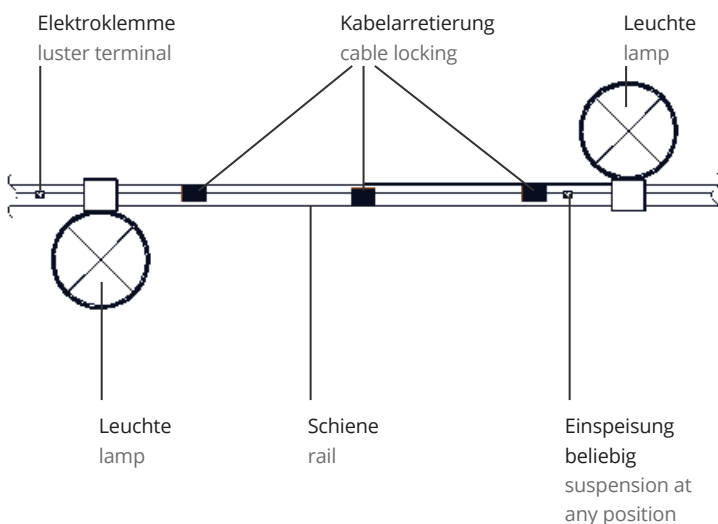

Kabelarretierung einseitig klebbar, versetzt zwischen der Doppelschiene.

One side cable locking in between the double rail.

Verbindungskabel, Elektroklemmen und Kabelarretierungen liegen bei jeder Schiene ausreichend bei.

Connecting cables, luster terminals and cable locks are enclosed.

Systemelektrifizierung nur durch autorisierte Elektrofachkraft.
Kabelenden sind mit Aderendhülsen für 0,75 mm² zu versehen.

Electrification through an authorized electrician only. Wire ends have to be equipped with wire ferrules with 0,75 mm².

SYSTEM