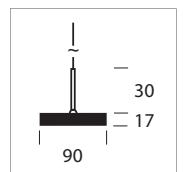

Sun Swing

LED **G**

Lumen: ~920

Kelvin: ~2.700

Watt: 1 x 8W

Ø 90mm X H ~1.300mm

Farbe Color	Art.-Nr. Item-No.
chrome matt	7-3269011-MT-C
chrome	7-3269012-MT-D
white/chrome	7-32690122-MT-A
black/chrome	7-32690102-MT-B

Farbe Color	Art.-Nr. Item-No.
chrome matt	7-32613011-MT-C
chrome	7-32613012-MT-D
white/chrome	7-326130122-MT-A
black/chrome	7-326130102-MT-B

Farbe Color	Art.-Nr. Item-No.
chrome matt	7-3289011-MT-C
chrome	7-3289012-MT-D
white/chrome	7-32890122-MT-A
black/chrome	7-32890102-MT-B