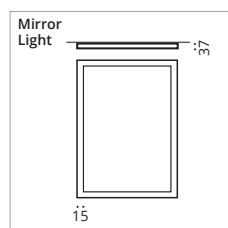

Ihr Traumspiegel ist nicht dabei?

Kein Problem – auf den Seiten 383 – 389 können Sie sich ihren Spiegel ganz individuell zusammenstellen!

Haven't found your dream mirror?

No problem – on page 383 – 389 you can design and arrange your personal mirror individually!

LED