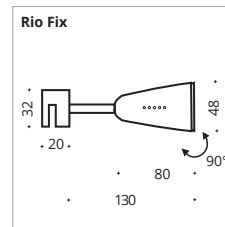

G9 max. 33W ECO, optional LED Retrofit G9 max. 33W ECO, LED Retrofit optional	Leuchtmittlempfehlung: LED max. 3W/300lm/2.700K/dimmbar G Art Nr. 8-205 bulb recommendation: LED max. 3W/300Lm/2.700K/dimmable G Item No. 8-205
GU10 max. 35W, optional LED Retrofit GU10 max. 35W, LED Retrofit optional	Leuchtmittlempfehlung: LED max. 4W/230lm/2.700K G Art. Nr. 8-211 bulb recommendation: LED max. 4W/230Lm/2.700K G Item No. 8-211

Umbau zum Spiegeleinbau, conversion for mirror mounting
180° Reflektor optional für Glas Pisa, 180° baffle optional for glass Pisa Art.-Nr. 9-204

Art.-Nr. 9-3002 chrom (chrome), 9-3009 nickelmatt (nickel matt)