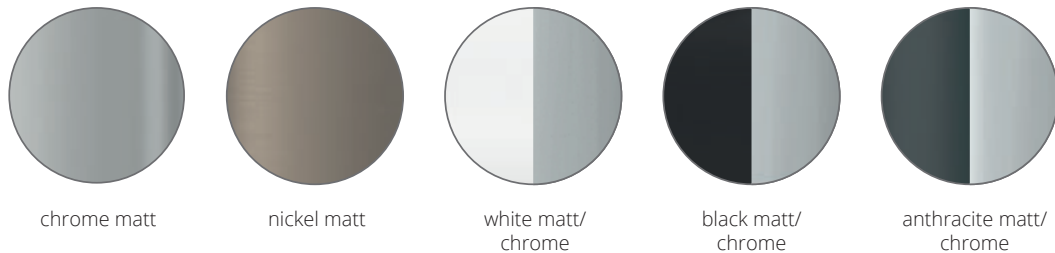

Puk Maxx Side Twin ø 120

Deckenleuchte mit Arm, Hochvolt Halogen oder LED Power, Köpfe drehbar. Mit drehbarem Arm (bis 350°).

Ceiling lamp with arm, high voltage halogen or LED power, heads rotatable. With rotatable arm (up to 350°).

INDOOR