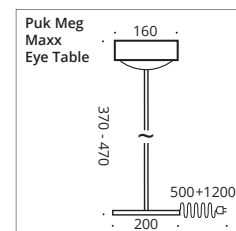

Optional Kabelvarianten.
Optional cable.

Eye Konfiguration (Empfehlung) Eye Configuration (recommendation)

Puk Mini Table Single

Puk Mini Table ø 80

Tischleuchte, LED Niedervolt mit Tast-Dimmer oder G9 Fassung (mit Schnurschalter, Schnur-Dimmer optional), Köpfe drehbar mit Verstellstift, Arm schwenkbar. Die Standardausstattung ist mit schwarzem Textilkabel.