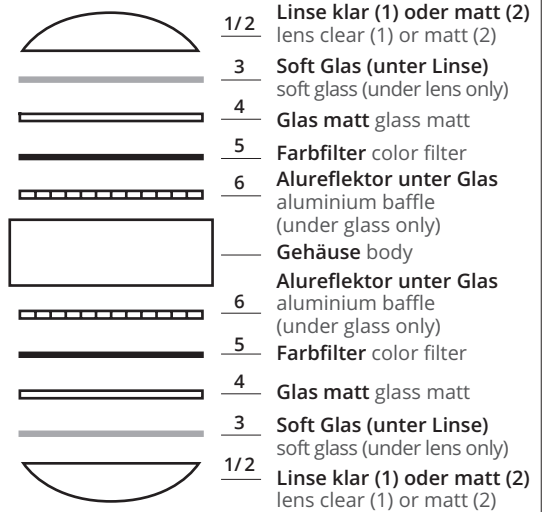

Puk Kopf-Konfiguration (frei wählbar)

Puk Configuration (freely selectable)

Puk Mini Wall LED: Kopf-Konfigurationen Head configuration

2 x Soft Glas, Linse klar
2 x soft glass, lens clear

Glas matt/Glas matt
glass matt/glass matt