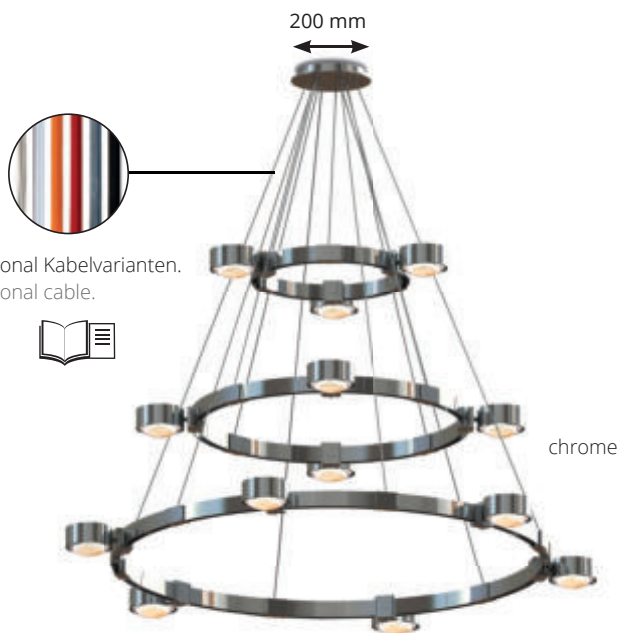

Puk Crown XL ø 80/120

Die Puk Serie als exklusive Ringleuchte. Die Bestückung ist variierbar mit den Puk Mini und Puk Maxx Köpfen. Alle drei Ringe zusammengefügt zur Puk Crown XL mit insgesamt 13 Leuchtenköpfen ist diese Leuchte ideal für die Beleuchtung hoher Räume oder Hallen. Standard-Textilkabel in anthrazit.

The Puk series as an exclusive ring luminaire. The fitting is variable with the Puk Mini and Puk Maxx heads. All three rings combined to form the Puk Crown XL, with a total of 13 luminaire heads, this luminaire is ideal for lighting high rooms or entrance halls. With textile cable in anthracite as standard.

INDOOR

G9 Fassung S+M+L

Puk Mini Crown G9 Fassung	Puk Maxx Crown G9 Fassung	Gehäuse body
XL 1100/1260	XL 1100/1260	
● 8-0513111-H	● 8-3513111-H	chrome matt
● 8-0513112-H	● 8-3513112-H	chrome
● 8-0513113-H	● 8-3513113-H	nickel matt

- Ohne Zubehör. Bestell-Artikelnummern für Linse, Glas, Farbfilter und die Konfigurationsempfehlung auf der Einklappseite!
- Without accessories: Order item-no. for lens, glass, color filter and the recommended Configuration are on the fold-in page!

● G9 max. 33W, optional LED Retrofit
⚡ G9 max. 33W, LED Retrofit optional

● Leuchtmittelempfehlung: LED max. 3W/300lm/2.700K/dimmbar **G** Art Nr. 8-205
⚡ bulb recommendation: LED max. 3W/300Lm/2.700K/dimmable **G** Item No. 8-205

LED S+M+L

Puk Mini Crown LED G	Puk Maxx Crown LED G	Gehäuse body
26 x 8 W ~15.600lm ~2.700k	26 x 12 W ~23.400lm ~2.700k	
XL 1100/1260	XL 1100/1260	
● 8-0513111-LED	● 8-3513111-LED	chrome matt
● 8-0513112-LED	● 8-3513112-LED	chrome
● 8-0513113-LED	● 8-3513113-LED	nickel matt

- Ohne Zubehör. Bestell-Artikelnummern für Linse, Glas, Farbfilter und die Konfigurationsempfehlung auf der Einklappseite!
- Without accessories: Order item-no. for lens, glass, color filter and the recommended Configuration are on the fold-in page!