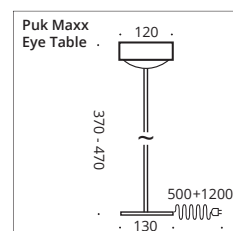

Optional Kabelvarianten.
Optional cable.

Eye Konfiguration (Empfehlung) Eye Configuration (recommendation)

Puk Meg Maxx Eye Table

Puk Meg Maxx Eye Table ø 160

Tisch- oder Stehleuchte mit fester Linse, LED Niedervolt mit Tast-Dimmer oder G9 Fassung (mit Schnurschalter, Schnur-Dimmer optional). Die Standardausstattung ist mit schwarzem Textilkabel.