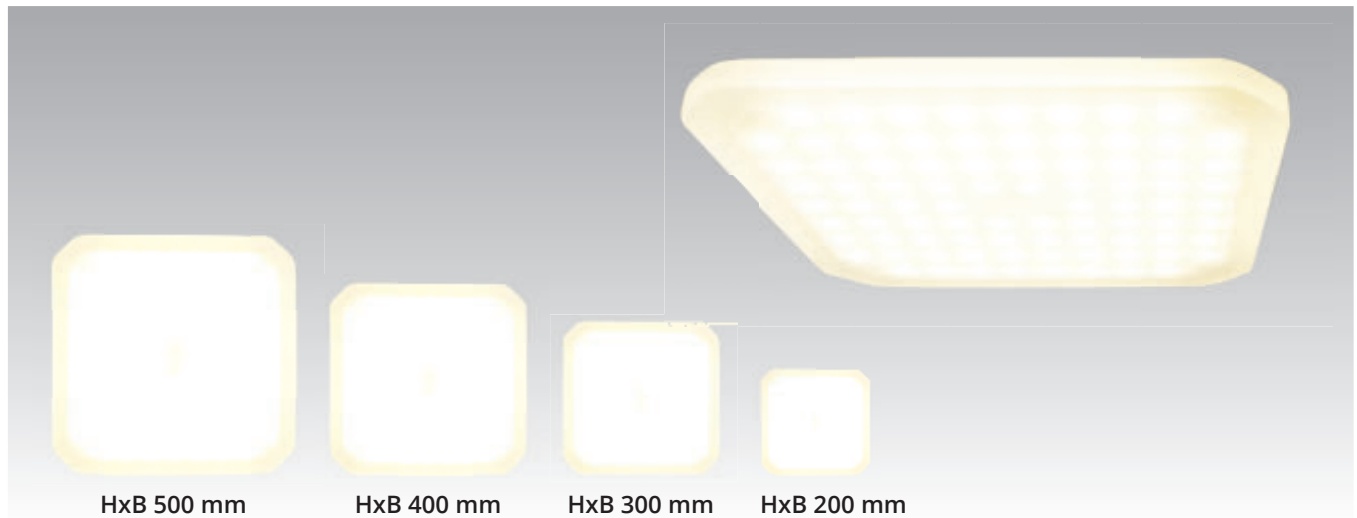

Foxx Cube ø 200/300/400/500

Mit 20 mm ist die Cube eine sensationell flache LED Deckenleuchte in den Durchmessern 200/300/400/500 mm. Als Auf- oder Einbauleuchte passt sie sich allen Stilrichtungen an. Mit der eingesetzten LED Hochvolttechnik heißt es nur noch »plug and light«. Auch als Outdoor Variante erhältlich (IP44).

With an unbelievable height of 20 mm the slim LED lamp can be mounted on ceilings. Diameter are available in 200/300/400/500 mm. As built-in or surface mounted luminaire for all kind of lighting requirements. With its high power LED assembly is as easy as possible. "Plug and light". Also available for Outdoor (IP44) areas.

INDOOR