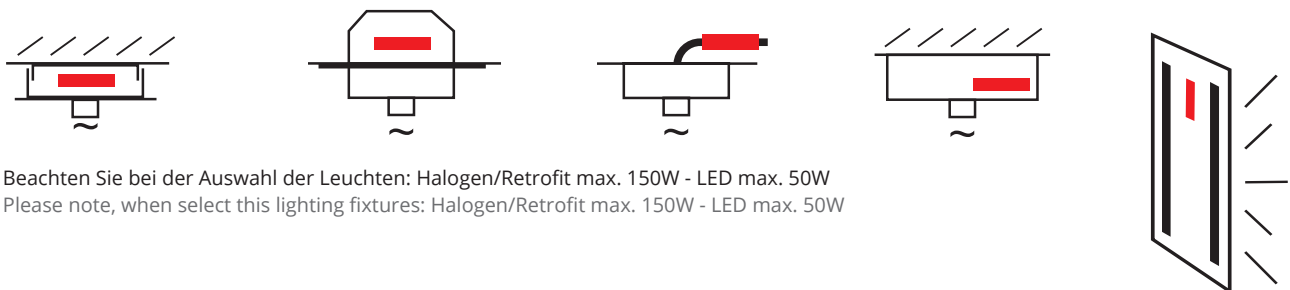

A Aufbau Variante integriert oder nachrüstbar, inkl. Baldachinanpassung mit Modul. Mounted version Integrated and upgradable	B Einbauvariante Schalterdose/ U-Dose extern, inkl. Abdeckplatte und Modul. Recessed version Switch box U-Box /external	C Einbauvariante extern für Hohlwanddeckenmontage, inkl. Modul Recessed version external	D Einbauvariante intern im Wandschild, inkl. Modul Recessed version Included in wall- shield, incl. module	D SPIEGEL-Variante Einbau hinter dem Spiegel, inkl. Modul Mirror version Included behind the mirror, incl. module

Beachten Sie bei der Auswahl der Leuchten: Halogen/Retrofit max. 150W - LED max. 50W
Please note, when select this lighting fixtures: Halogen/Retrofit max. 150W - LED max. 50W

Preise und Bestellnummern Prices and item-numbers

A	B	C	D	Gehäuse body
A. Modul integriert integrated	B. Modul Einbau recessed	C. Modul extern external	D. Modul integriert integrated	white
7-971	7-972	7-973	7-974	
Fernbedienung portabel + Wandhalterung Remote portable + wall holder			Gehäuse body	
7-978			white	
7-979			black