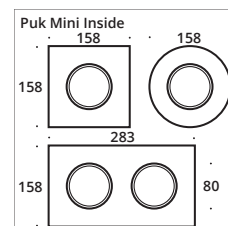

CE IP20 C (S.S 6-7/s.p. 6-7)