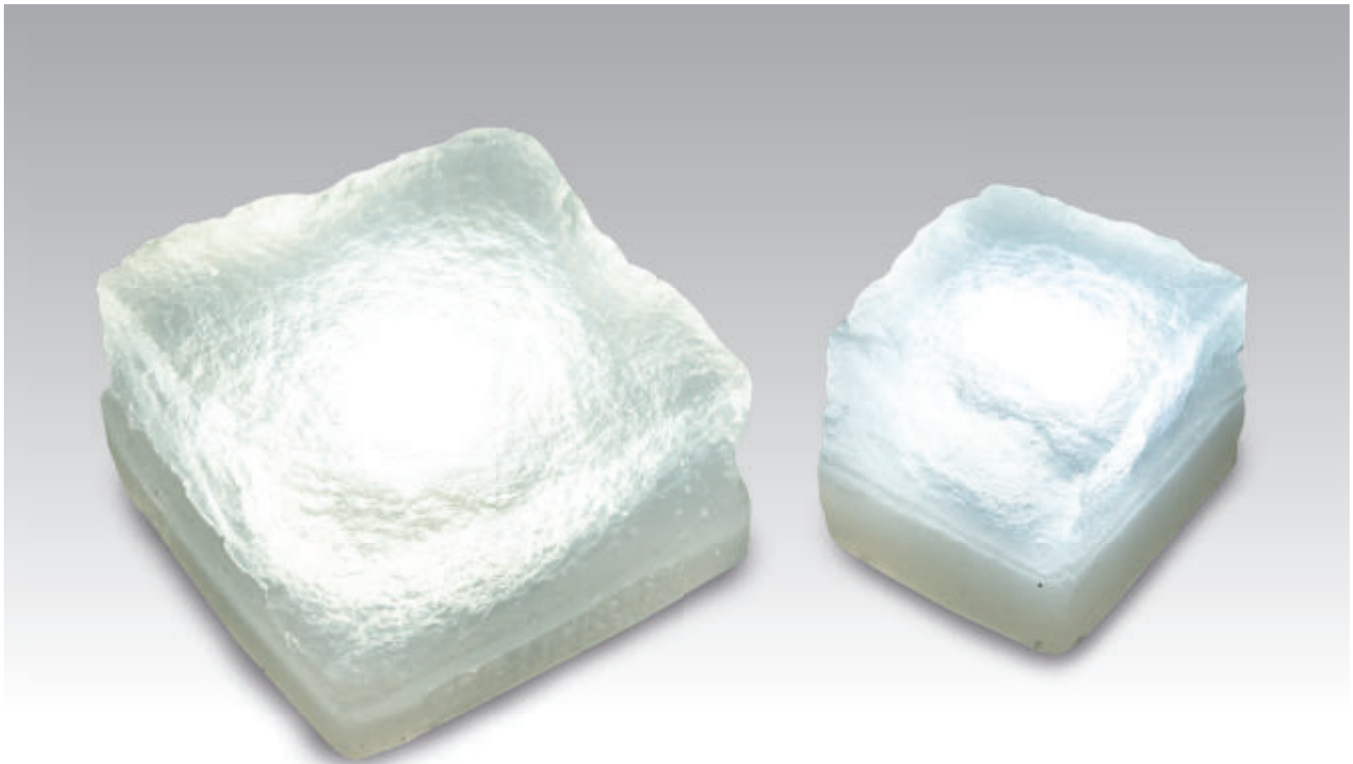

Light Stone Cristal

Pflasterstein, Granitsteinoptik, Hochleistungs LED-Technik, ca. 0,3 Watt oder 1Watt, 12 V-DC, befahrbar (private Auffahrt/ Fußgängerzone), schlagzäh, lichtstabilisiert. Die LightStones werden „made in Germany“ bei uns im Haus einzeln in Formen gegossen.

Paving stone, granite look with impact protection, high-performance LED technology, approx. 0.3 or 1 Watt, 12 V-DC, trafficable (private driveway/pedestrian zone), impact-resistant, light-stabilised. The LightStones are "made in Germany" and cast individually in moulds at our factory.

Art. Nr. item no.	Leistung output 0,3 Watt	Art. Nr. item no.	Leistung output 0,3 Watt	L x B x H in mm l x w x h in mm	Farbe color
16-015060	1 x 0,3 Watt	16-015060+	1 x 1 Watt	50 x 60 x 50[Ⓞ]	glasklar, crystal clear
16-016070	1 x 0,3 Watt	16-016070+	1 x 1 Watt	60 x 70 x 55[Ⓞ]	glasklar, crystal clear
16-017090	1 x 0,3 Watt	16-017090+	1 x 1 Watt	70 x 80 x 70[Ⓞ]	glasklar, crystal clear
16-01100100	1 x 0,3 Watt	16-01100100+	1 x 1 Watt	95 x 95 x 60[Ⓞ]	glasklar, crystal clear

Ⓞ Maße beziehen sich auf Leuchtenkörper (sichtbare Fläche). Dimensions relate to illuminant (visible area), impact protection + 5 mm.

Zubehör für die Verlegung finden Sie auf Seite 463.
Accessories for installation can be found on page 463.

OUTDOOR