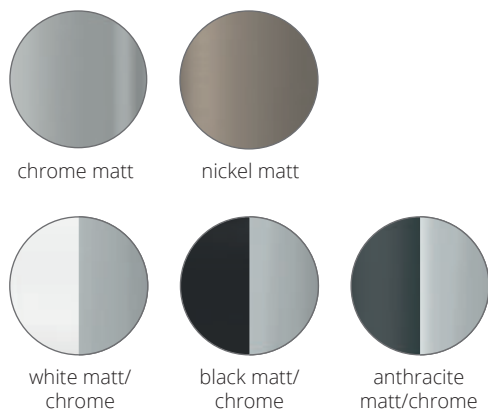

Puk Mini Choice Side ø 80

Deckenleuchte, Hochvolt LED Power oder Hochvolt Halogen, dimmbar. Der Lichtbalken ist bestückt mit dreh- und schwenkbaren Puk Side Leuchten. Zur Direktmontage an der Decke.

Ceiling lamp, high voltage LED power or high voltage halogen, dimmable. The light bar is equipped with rotatable and swivelling Puk Mini Choice Side luminaires. For direct ceiling mounting.

INDOOR

G9 Fassung

450 mm L 2 Köpfe/heads	850 mm L 3 Köpfe/heads	1.050 mm L 4 Köpfe/heads	1.250 mm L 4 Köpfe/heads	Gehäuse body
8-6284021-H	8-6288031-H	8-62810041-H	8-62812041-H	chrome matt
8-6284022-H	8-6288032-H	8-62810042-H	8-62812042-H	chrome
8-6284023-H	8-6288033-H	8-62810043-H	8-62812043-H	nickel matt
8-6284022-H-22	8-6288032-H-22	8-62810042-H-22	8-62812042-H-22	white matt/chrome
8-6284022-H-02	8-6288032-H-02	8-62810042-H-02	8-62812042-H-02	black matt/chrome
8-6284022-H-23	8-6288032-H-23	8-62810042-H-23	8-62812042-H-23	anthracite matt/chr.

Farbig gepulverter Lichtbalken auf Anfrage. Color powdered metal rail on request.

- Ohne Zubehör. Bestell-Artikelnummern für Linse, Glas, Farbfilter und die Konfigurationsempfehlung (2) auf der Einklappseite!
- Without accessories: Order item-no. for lens, glass, color filter and the recommended Configuration (2) are on the fold-in page!

G9 max. 33W ECO, optional LED Retrofit
G9 max. 33W ECO, LED Retrofit optional

Leuchtmittelempfehlung: LED max. 3W/300lm/2.700K/dimmbar **G** Art. Nr. 8-205
bulb recommendation: LED max. 3W/300lm/2.700K/dimmable **G** Item No. 8-205

LED

450 mm L 2 Köpfe/heads G 4 x 8W, ~2.700k, ~2.400lm	850 mm L 3 Köpfe/heads G 6 x 8W, ~2.700k, ~3.600lm	1.050 mm L 4 Köpfe/heads G 8 x 8W, ~2.700k, ~4.800lm	1.250 mm L 4 Köpfe/heads G 8 x 8W, ~2.700k, ~4.800lm	Gehäuse body
8-6284021	8-6288031	8-62810041	8-62812041	chrome matt
8-6284022	8-6288032	8-62810042	8-62812042	chrome
8-6284023	8-6288033	8-62810043	8-62812043	nickel matt
8-6284022-22	8-6288032-22	8-62810042-22	8-62812042-22	white matt/chrome
8-6284022-02	8-6288032-02	8-62810042-02	8-62812042-02	black matt/chrome
8-6284022-23	8-6288032-23	8-62810042-23	8-62812042-23	anthracite matt/chr.

Farbig gepulverter Lichtbalken auf Anfrage. Color powdered metal rail on request.

- Ohne Zubehör. Bestell-Artikelnummern für Linse, Glas, Farbfilter und die Konfigurationsempfehlung (2) auf der Einklappseite!
- Without accessories: Order item-no. for lens, glass, color filter and the recommended Configuration (2) are on the fold-in page!

Sonderanfertigung:
Art-Nr. 8-600 Kürzung auf Maß
Item No. 8-600 Customized lengths

□ Chrom Teile/
chrome parts
■ Gepulverte Teile/
powder-coating