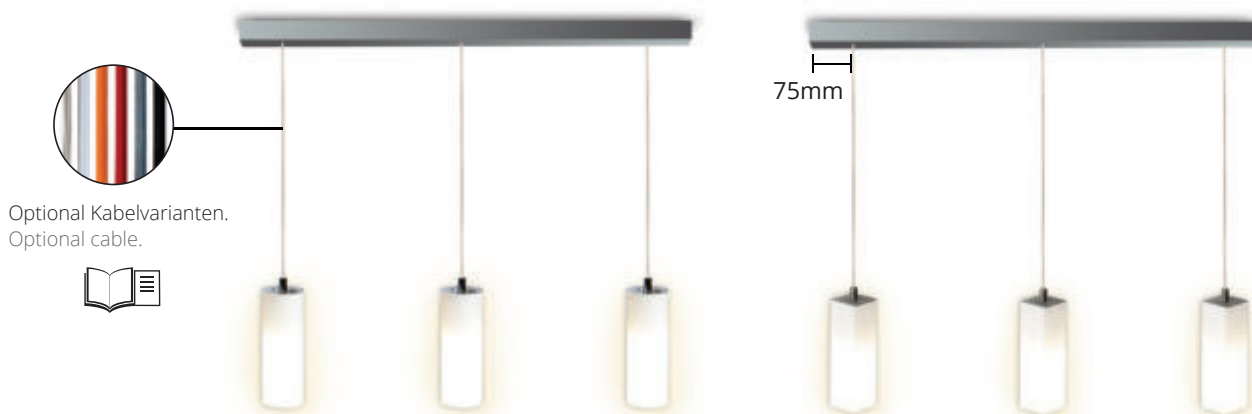

Pela Choice & Pela Quadro Choice

Lichtbalken für Direktmontage an der Decke. Bestückt mit Pela oder Pela Quadro Leuchten. Pendelleuchten aus der Top Light Serie. Pendellänge ca. 1.300 mm, Standard-Textilkabel in anthrazit.

Light bar for direct mounting on the ceiling. Equipped with Pela or Pela Quadro luminaires. Pendant luminaires of the Top Light series. Pendant length approx. 1300 mm, with textile cable in anthracite as standard.