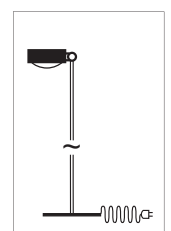

Optional Kabelvarianten.
Optional cable.

- Chrom Teile/
chrome parts
- Gepulverte Teile/
powder-coating

Puk Mini Floor Sister ø 80

Stand- und Leseleuchte, G9 Fassung (mit Schalter, Dimmer optional) oder LED Niedervolt mit Tast-Dimmer, Köpfe drehbar mit Verstellstift. Arme schwenkbar. Die Standardausstattung ist mit schwarzem Textilkabel.