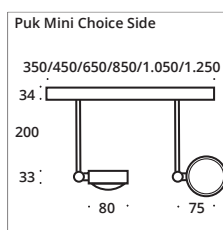

LED

450 mm L 2 Köpfe/heads G 4 x 8W, ~2.700k, ~2.400lm	850 mm L 3 Köpfe/heads G 6 x 8W, ~2.700k, ~3.600lm	1.050 mm L 4 Köpfe/heads G 8 x 8W, ~2.700k, ~4.800lm	1.250 mm L 4 Köpfe/heads G 8 x 8W, ~2.700k, ~4.800lm	Gehäuse body
8-6284021	8-6288031	8-62810041	8-62812041	chrome matt
8-6284022	8-6288032	8-62810042	8-62812042	chrome
8-6284023	8-6288033	8-62810043	8-62812043	nickel matt
8-6284022-22	8-6288032-22	8-62810042-22	8-62812042-22	white matt/chrome
8-6284022-02	8-6288032-02	8-62810042-02	8-62812042-02	black matt/chrome
8-6284022-23	8-6288032-23	8-62810042-23	8-62812042-23	anthracite matt/chr.

Farbig gepulverter Lichtbalken auf Anfrage. Color powdered metal rail on request.

- Ohne Zubehör. Bestell-Artikelnummern für Linse, Glas, Farbfilter und die Konfigurationsempfehlung (2) auf der Einklappseite!
- Without accessories: Order item-no. for lens, glass, color filter and the recommended Configuration (2) are on the fold-in page!

Sonderanfertigung:
Art-Nr. 8-600 Kürzung auf Maß
Item No. 8-600 Customized lengths