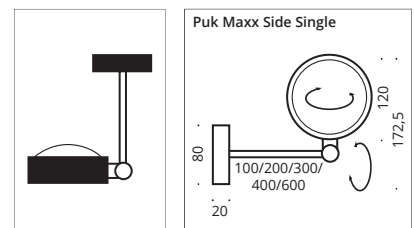

Ceiling lamp with arm, high voltage halogen or LED power, head rotatable. With turnable arm (up to 350°).

INDOOR

Puk Maxx Side Single LED 2 x 12W ~1.800lm ~2.700k	Puk Maxx Side Single G9 Fassung	Armlänge arm length in mm	Gehäuse body
2-30821	2-30821-H	100	chrome matt
2-30822	2-30822-H	100	chrome
2-30823	2-30823-H	100	nickel matt
2-30822-22	2-30822-H-22	100	white matt/chr.
2-30822-02	2-30822-H-02	100	black matt/chr.
2-30822-23	2-30822-H-23	100	anthracite matt/chr.
2-30831	2-30831-H	200	chrome matt
2-30832	2-30832-H	200	chrome
2-30833	2-30833-H	200	nickel matt
2-30832-22	2-30832-H-22	200	white matt/chr.
2-30832-02	2-30832-H-02	200	black matt/chr.
2-30832-23	2-30832-H-23	200	anthracite matt/chr.
2-30861	2-30861-H	300	chrome matt
2-30862	2-30862-H	300	chrome
2-30863	2-30863-H	300	nickel matt
2-30862-22	2-30862-H-22	300	white matt/chr.
2-30862-02	2-30862-H-02	300	black matt/chr.
2-30862-23	2-30862-H-23	300	anthracite matt/chr.
2-30871	2-30871-H	400	chrome matt
2-30872	2-30872-H	400	chrome
2-30873	2-30873-H	400	nickel matt
2-30872-22	2-30872-H-22	400	white matt/chr.
2-30872-02	2-30872-H-02	400	black matt/chr.
2-30872-23	2-30872-H-23	400	anthracite matt/chr.
2-30881	2-30881-H	600	chrome matt
2-30882	2-30882-H	600	chrome
2-30883	2-30883-H	600	nickel matt
2-30882-22	2-30882-H-22	600	white matt/chr.
2-30882-02	2-30882-H-02	600	black matt/chr.
2-30882-23	2-30882-H-23	600	anthracite matt/chr.

Puk Mini Side Twin \varnothing 80

Deckenleuchte, Hochvolt Halogen oder LED Power, dimmbar, Köpfe drehbar mit Verstellstift. Mit drehbarem Arm (bis 350°).

Ceiling lamp, high voltage halogen or LED power, dimmable, heads rotatable with adjusting pin. With rotatable arm (up to 350°).