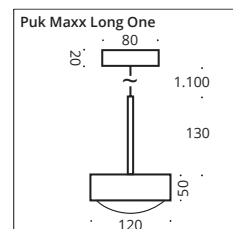

Puk Maxx LED G ~2.700k 1/4 x 12W	Puk Maxx G9 Fassung	B x Pendel- länge in mm w x pendular length in mm	Gehäuse body
Long One ~900lm, downlight	Long One up- & downlight		
5-38001	5-38001-H	120 x 1.300	chrome matt
5-38002	5-38002-H	120 x 1.300	chrome
5-38003	5-38003-H	120 x 1.300	nickel matt
5-38002-22	5-38002-H-22	120 x 1.300	white matt/chrome
5-38002-02	5-38002-H-02	120 x 1.300	black matt/chrome
5-38002-23	5-38002-H-23	120 x 1.300	anthracite/chrome
5-38006	5-38006-H	120 x 1.300	24 carat gold plated/chr.
Long Double ~3.600lm	Long Double		
5-38021	5-38021-H	280 x 1.300	chrome matt
5-38022	5-38022-H	280 x 1.300	chrome
5-38023	5-38023-H	280 x 1.300	nickel matt
5-38022-22	5-38022-H-22	280 x 1.300	white matt/chrome
5-38022-02	5-38022-H-02	280 x 1.300	black matt/chrome
5-38022-23	5-38022-H-23	280 x 1.300	anthracite/chrome
5-38026	5-38026-H	280 x 1.300	24 carat gold plated/chr.

Optional Kabelvarianten.
Optional cable.

☐ Chrom Teile/
chrome parts
☐ Gepulverte Teile/
powder-coating