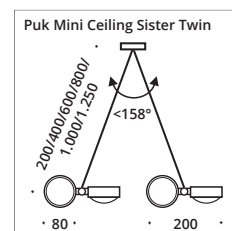

☐ Chrom Teile/
chrome parts
☒ Gepulverte Teile/
powder-coating