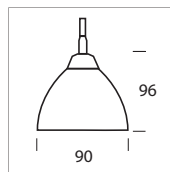

Iglo

G9: ohne Leuchtmittel/without bulb

Lumen: leuchtmittelabhängig
according to bulb

Kelvin: leuchtmittelabhängig
according to bulb

Watt: max. 1 x 33W

: Ø 90mm X H 160mm