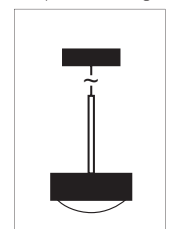

Optional Kabelvarianten.
Optional cable.

☐ Chrom Teile/
chrome parts
☐ Gepulverte Teile/
powder-coating