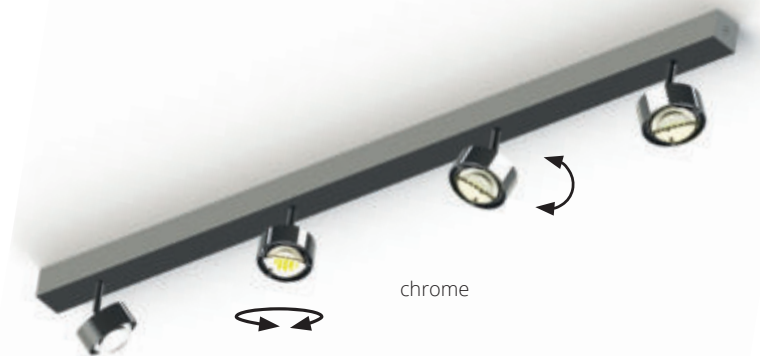

Sonderanfertigung:
Art-Nr. 8-600 Kürzung auf Maß
Item No. 8-600 Customized lengths

☐ Chrom Teile/
chrome parts
■ Gepulverte Teile/
powder-coating

Puk Mini Choice Turn Ø 80

Deckenleuchte, Hochvolt LED Power oder Hochvolt Halogen, dimmbar. Der Lichtbalken ist bestückt mit dreh- und schwenkbaren Puk Mini Turn Leuchten. Zur Direktmontage an der Decke.

Ceiling lamp, high voltage LED power or high voltage halogen, dimmable. The light bar is equipped with rotatable and swivelling Puk Mini Choice Turn luminaires. For direct ceiling mounting.

INDOOR

G9 Fassung