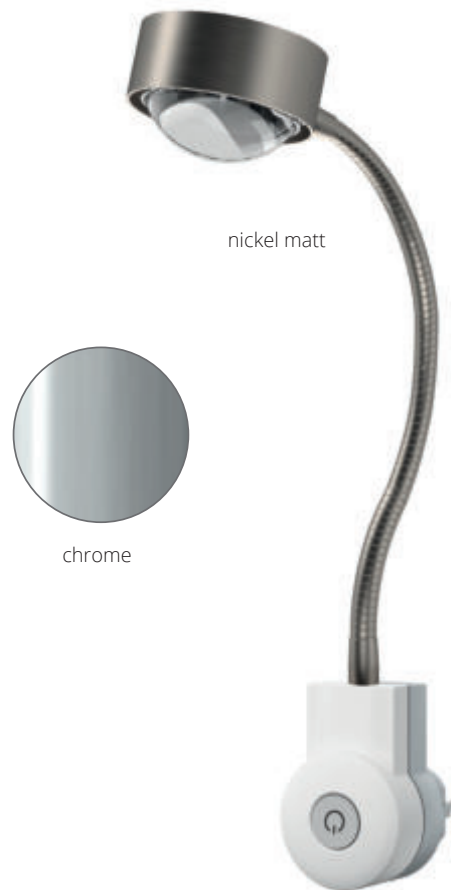

Puk Mini Flexlight Plug

Die praktische Plugleuchte mit Pukkopf ist überall dort einsetzbar, wo eine Steckdose ist. Die Gläser/Linsen und Farbfilter werden separat dazubestellt.

The convenient plug light with Puk head can be used wherever there is a power socket. Glasses/Lenses and color filters for separate order.

INDOOR

nickel matt

chrome

Puk Flexlight LED 2 x 8W ~1.200lm ~2.700k	Puk Flexlight G9 Fassung	Armlänge arm length in mm	Gehäuse body
3-3220114-LED	3-3220114	200	chrome
3-3220214-LED	3-3220214	200	nickel matt
3-3230114-LED	3-3230114	300	chrome
3-3230214-LED	3-3230214	300	nickel matt
3-3240114-LED	3-3240114	400	chrome
3-3240214-LED	3-3240214	400	nickel matt

▶ Ohne Zubehör. Bestell-Artikelnummern für Linse, Glas, Farbfilter und die Konfigurationsempfehlung auf der Einklapppseite!

▶ Without accessories: Order item-no. for lens, glass, color filter and the recommended Configuration are on the fold-in page!

G9 max. 33W ECO, optional LED Retrofit
 G9 max. 33W ECO, LED Retrofit optional

Leuchtmittelpfehlung: LED max. 3W/300lm/2.700K/dimmbar Art Nr. 8-205
 bulb recommendation: LED max. 3W/300lm/2.700K/dimmable Item No. 8-205