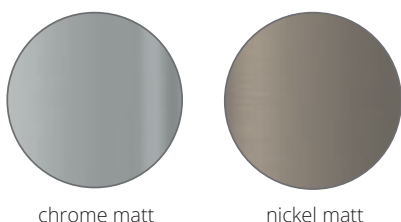

Puk Crown XL ø 80/120

Die Puk Serie als exklusive Ringleuchte. Die Bestückung ist variierbar mit den Puk Mini und Puk Maxx Köpfen. Alle drei Ringe zusammengefügt zur Puk Crown XL mit insgesamt 13 Leuchtenköpfen ist diese Leuchte ideal für die Beleuchtung hoher Räume oder Hallen. Standard-Textilkabel in anthrazit.

The Puk series as an exclusive ring luminaire. The fitting is variable with the Puk Mini and Puk Maxx heads. All three rings combined to form the Puk Crown XL, with a total of 13 luminaire heads, this luminaire is ideal for lighting high rooms or entrance halls. With textile cable in anthracite as standard.

INDOOR

G9 Fassung S+M+L

Puk Mini Crown G9 Fassung	Puk Maxx Crown G9 Fassung	Gehäuse body
XL 1100/1260	XL 1100/1260	
● 8-0513111-H	● 8-3513111-H	chrome matt
● 8-0513112-H	● 8-3513112-H	chrome
● 8-0513113-H	● 8-3513113-H	nickel matt

- Ohne Zubehör. Bestell-Artikelnummern für Linse, Glas, Farbfilter und die Konfigurationsempfehlung auf der Einklappseite!
- Without accessories: Order item-no. for lens, glass, color filter and the recommended Configuration are on the fold-in page!

● G9 max. 33W, optional LED Retrofit
⚡ G9 max. 33W, LED Retrofit optional

● Leuchtmittelempfehlung: LED max. 3W/300lm/2.700K/dimmbar **G** Art Nr. 8-205
⚡ bulb recommendation: LED max. 3W/300Lm/2.700K/dimmable **G** Item No. 8-205

LED S+M+L

Puk Mini Crown LED G	Puk Maxx Crown LED G	Gehäuse body
26 x 8 W ~15.600lm ~2.700k	26 x 12 W ~23.400lm ~2.700k	
XL 1100/1260	XL 1100/1260	
● 8-0513111-LED	● 8-3513111-LED	chrome matt
● 8-0513112-LED	● 8-3513112-LED	chrome
● 8-0513113-LED	● 8-3513113-LED	nickel matt

- Ohne Zubehör. Bestell-Artikelnummern für Linse, Glas, Farbfilter und die Konfigurationsempfehlung auf der Einklappseite!
- Without accessories: Order item-no. for lens, glass, color filter and the recommended Configuration are on the fold-in page!