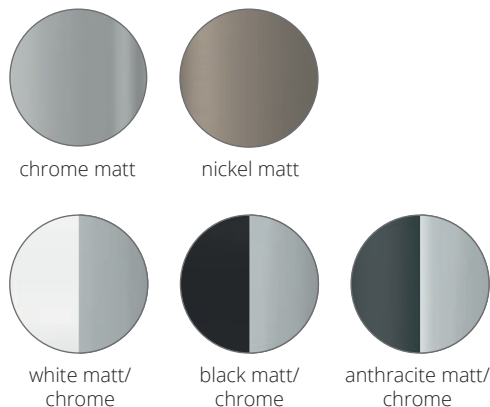

Puk Maxx Choice Turn ø 120

Deckenleuchte, Hochvolt LED Power oder Hochvolt Halogen, dimmbar. Der Lichtbalken ist bestückt mit dreh- und schwenkbaren Puk Maxx Turn Leuchten. Zur Direktmontage an der Decke.

Ceiling lamp, high voltage LED power or high voltage halogen, dimmable. The light bar is equipped with rotatable and swivelling Puk Maxx Choice Turn luminaires. For direct ceiling mounting.

INDOOR

G9 Fassung

450 mm L 2 Köpfe/heads	850 mm L 3 Köpfe/heads	1.050 mm L 4 Köpfe/heads	1.250 mm L 4 Köpfe/heads	Gehäuse body
8-66284021-H	8-66288031-H	8-662810041-H	8-662812041-H	chrome matt
8-66284022-H	8-66288032-H	8-662810042-H	8-662812042-H	chrome
8-66284023-H	8-66288033-H	8-662810043-H	8-662812043-H	nickel matt
8-66284022-H-22	8-66288032-H-22	8-662810042-H-22	8-662812042-H-22	white matt/chrome
8-66284022-H-02	8-66288032-H-02	8-662810042-H-02	8-662812042-H-02	black matt/chrome
8-66284027-H-23	8-66288037-H-23	8-662810047-H-23	8-662812047-H-23	anthracite matt/chr.

Farbig gepulverter Lichtbalken auf Anfrage. Color powdered metal rail on request.

- Ohne Zubehör. Bestell-Artikelnummern für Linse, Glas, Farbfilter und die Konfigurationsempfehlung (2) auf der Einklappseite!
- Without accessories: Order item-no. for lens, glass, color filter and the recommended Configuration (2) are on the fold-in page!

G9 max. 33W ECO, optional LED Retrofit
G9 max. 33W ECO, LED Retrofit optional

Leuchtmittelempfehlung: LED max. 3W/300lm/2.700K/dimmbar **G** Art. Nr. 8-205
bulb recommendation: LED max. 3W/300lm/2.700K/dimmable **G** Item No. 8-205

LED

450 mm L 2 Köpfe/heads G 4 x 12W, ~2.700k, ~3.600lm	850 mm L 3 Köpfe/heads G 6 x 12W, ~2.700k, ~5.400lm	1.050 mm L 4 Köpfe/heads G 8 x 12W, ~2.700k, ~7.200lm	1.250 mm L 4 Köpfe/heads G 8 x 12W, ~2.700k, ~7.200lm	Gehäuse body
8-66284021	8-66288031	8-662810041	8-662812041	chrome matt
8-66284022	8-66288032	8-662810042	8-662812042	chrome
8-66284023	8-66288033	8-662810043	8-662812043	nickel matt
8-66284022-22	8-66288032-22	8-662810042-22	8-662812042-22	white matt/chrome
8-66284022-02	8-66288032-02	8-662810042-02	8-662812042-02	black matt/chrome
8-66284022-23	8-66288032-23	8-662810042-23	8-662812042-23	anthracite matt/chr.

Farbig gepulverter Lichtbalken = Preis auf Anfrage. Color powdered metal rail = price on request.

- Ohne Zubehör. Bestell-Artikelnummern für Linse, Glas, Farbfilter und die Konfigurationsempfehlung (2) auf der Einklappseite!
- Without accessories: Order item-no. for lens, glass, color filter and the recommended Configuration (2) are on the fold-in page!

Sonderanfertigung:
Art-Nr. 8-600 Kürzung auf Maß
Item No. 8-600 Customized lengths