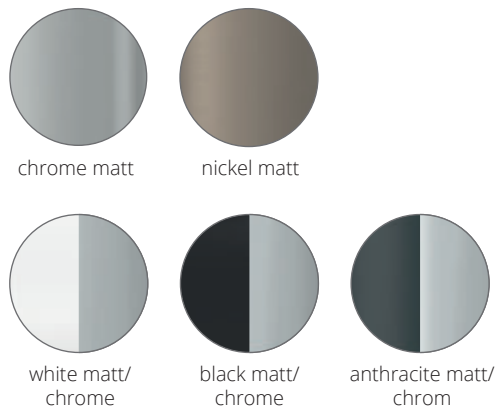

Puk Mini Choice Long One ø 80

Der Lichtbalken ist bestückt mit Puk Mini Long One Pendelleuchten in Hochvolt Halogen oder LED. Zur Direktmontage an der Decke. Pendellänge ca. 1.300 mm, Standard-Textilkabel in anthrazit.

The light bar is equipped with Puk Mini Long One pendant luminaires in high voltage halogen or LED. For direct mounting on the ceiling. Pendant length approx. 1,300 mm. Textile cable in anthracite as standard.

INDOOR

G9 Fassung

450 mm L 2 Köpfe/heads	850 mm L 3 Köpfe/heads	1.050 mm L 4 Köpfe/heads	1.250 mm L 4 Köpfe/heads	Gehäuse body
8-6054021-H	8-6058031-H	8-60510041-H	8-60512041-H	chrome matt
8-6054022-H	8-6058032-H	8-60510042-H	8-60512042-H	chrome
8-6054023-H	8-6058033-H	8-60510043-H	8-60512043-H	nickel matt
8-6054022-H-22	8-6058032-H-22	8-60510042-H-22	8-60512042-H-22	white matt/chr.
8-6054022-H-02	8-6058032-H-02	8-60510042-H-02	8-60512042-H-02	black matt/chr.
8-6054022-H-23	8-6058032-H-23	8-60510042-H-23	8-60512042-H-23	anthracite matt/chr.

Farbig gepulverter Lichtbalken auf Anfrage. Color powdered metal rail on request.

- Ohne Zubehör. Bestell-Artikelnummern für Linse, Glas, Farbfilter und die Konfigurationsempfehlung auf der Einklappseite!
- Without accessories: Order item-no. for lens, glass, color filter and the recommended Configuration are on the fold-in page!

G9 max. 33W, optional LED Retrofit
G9 max. 33W, LED Retrofit optional

Leuchtmittlempfehlung: LED max. 3W/300lm/2.700K/dimmbar **G** Art Nr. 8-205
bulb recommendation: LED max. 3W/300Lm/2.700K/dimmable **G** Item No. 8-205

LED

450 mm L 2 Köpfe/heads G 2 x 8W, ~1.200lm, ~2.700k	850 mm L 3 Köpfe/heads G 3 x 8W, ~1.800lm, ~2.700k	1.050 mm L 4 Köpfe/heads G 4 x 8W, ~2.400lm, ~2.700k	1.250 mm L 4 Köpfe/heads G 4 x 8W, ~2.400lm, ~2.700k	Gehäuse body
8-6054021	8-6058031	8-60510041	8-60512041	chrome matt
8-6054022	8-6058032	8-60510042	8-60512042	chrome
8-6054023	8-6058033	8-60510043	8-60512043	nickel matt
8-6054022-22	8-6058032-22	8-60510042-22	8-60512042-22	white matt/chr.
8-6054022-02	8-6058032-02	8-60510042-02	8-60512042-02	black matt/chr.
8-6054022-23	8-6058032-23	8-60510042-23	8-60512042-23	anthracite matt/chr.

Farbig gepulverter Lichtbalken auf Anfrage. Color powdered metal rail on request.

- Ohne Zubehör. Bestell-Artikelnummern für Linse, Glas, Farbfilter und die Konfigurationsempfehlung auf der Einklappseite!
- Without accessories: Order item-no. for lens, glass, color filter and the recommended Configuration are on the fold-in page!

Sonderanfertigung:
Art-Nr. 8-600 Kürzung auf Maß
Item No. 8-600 Customized lengths

□ Chrom Teile/
chrome parts
■ Gepulverte Teile/
powder-coating