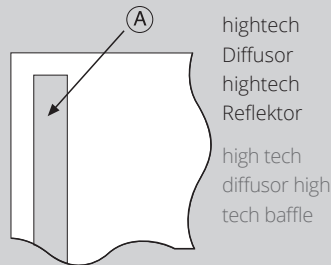

The Light

Anti-glare illumination through high tech diffusers and baffles in: halogen, fluorescent lamps, LED high power.