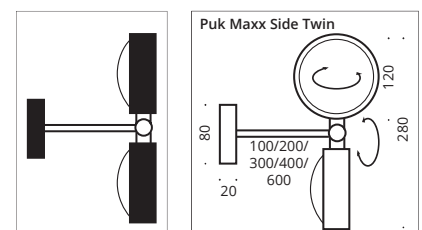

- Ohne Zubehör. Bestell-Artikelnummern für Linse, Glas, Farbfilter und die Konfigurationsempfehlung (2) auf der Einklappseite!
- Without accessories: Order item-no. for lens, glass, color filter and the recommended Configuration (2) are on the fold-in page!

G9 max. 33W ECO, optional LED Retrofit
G9 max. 33W ECO, LED Retrofit optional

Leuchtmittelpfehlung: LED max. 3W/300lm/2.700K/dimmbar Art. Nr. 8-205
bulb recommendation: LED max. 3W/300Lm/2.700K/dimmable Item No. 8-205

Chrom Teile/
chrome parts
Gepulverte Teile/
powder-coating