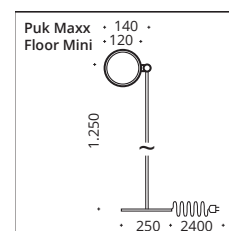

Optional Kabelvarianten.
Optional cable.

- Chrom Teile/
chrome parts
- Gepulverte Teile/
powder-coating

Puk Mini Floor Sister ø 80

Stand- und Leseleuchte, G9 Fassung (mit Schalter, Dimmer optional) oder LED Niedervolt mit Tast-Dimmer, Köpfe drehbar mit Verstellstift. Arme schwenkbar. Die Standardausstattung ist mit schwarzem Textilkabel.