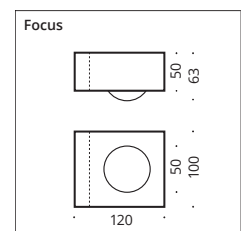

LED	G9 Fassung	Gehäuse body
2 x 8W ~1.200lm ~2.700k		
2-101001-LED	2-101001	nickel matt
2-101002-LED	2-101002	chrome
2-101002-LED-22	2-101002-22	white matt/chrome
2-101002-LED-02	2-101002-02	black matt/chrome
2-101002-LED-23	2-101002-23	anthracite matt/chrome

▶ Ohne Zubehör. Bestell-Artikelnummern für Linse, Glas und Farbfilter auf Seite 159!
▶ Without accessories: Order item-no. for lens, glass and color filter are on page 159!

G9 max. 33W ECO, optional LED Retrofit
 G9 max. 33W ECO, LED Retrofit optional

Leuchtmittelempfehlung: LED max. 3W/300lm/2.700K/dimmbar Art Nr. 8-205
 bulb recommendation: LED max. 3W/300Lm/2.700K/dimmable Item No. 8-205