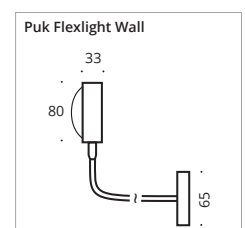

CE IP20 R LED C ABC (s.S 6-7/s.p. 6-7)

Puk Choice Mirror

Puk Mini Choice Mirror/Wall ø 80

Lichtbalken in verschiedenen Längen, bestückt mit Halogen oder LED Puk Köpfen. Zur Montage direkt an die Wand.

Light bar in various lengths for direct wall mounting. Equipped with Halogen or LED Puk Wall luminaires.