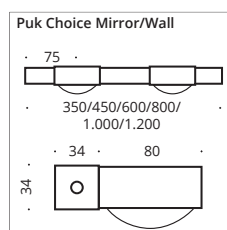

□ Chrom Teile/
chrome parts
■ Gepulverte Teile/
powder-coating