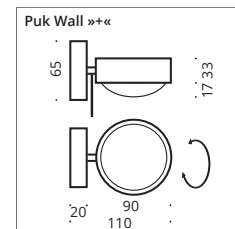

Puk Mini Wall »+« Ø 80

Wandleuchte, Hochvolt Halogen oder LED Power, dimmbar, Kopf **drehbar** mit Verstellstift.
Wall lamp, high voltage halogen or LED power, dimmable, head **rotatable** with adjusting pin.

INDOOR

Puk Wall »+« LED G 2 x 8W ~1.200lm ~2.700k	Puk Wall »+« G9 Fassung	Wandabstand wall spacing in mm	Gehäuse body
2-0801-LED	2-0801	110	chrome matt
2-0802-LED	2-0802	110	chrome
2-0803-LED	2-0803	110	nickel matt
2-0802-LED-22	2-0802-22	110	white matt/chrome
2-0802-LED-02	2-0802-02	110	black matt/chrome
2-0802-LED-23	2-0802-23	110	anthracite matt/chr.
2-0806-LED	2-0806	110	24 ct gold plated/chr.

Chrom Teile/
chrome parts
 Gepulverte Teile/
powder-coating

- Ohne Zubehör. Bestell-Artikelnummern für Linse, Glas, Farbfilter und die Konfigurationsempfehlung auf der Einklappseite!
- Without accessories: Order item-no. for lens, glass, color filter and the recommended Configuration are on the fold-in page!

Leuchtmittelangabe: LED Retrofit **G inkl.** | G9 max. 33W ECO
lamp information: LED Retrofit **G incl.** | G9 max. 33W ECO

Leuchtmittelempfehlung: LED max. 3W/300lm/2.700K/dimmbar **G** Art Nr. 8-205
bulb recommendation: LED max. 3W/300Lm/2.700K/dimmable **G** Item No. 8-205