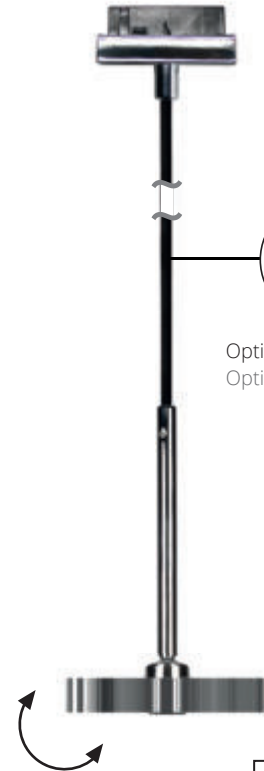

Optional Kabelvarianten.
Optional cable.

□ Chrom Teile/
chrome parts
■ Gepulverte Teile/
powdered parts

Sun Swing

LED **G**

Lumen: ~920

Kelvin: ~2.700

Watt: 1 x 8W

Ø 90mm X H ~1.300mm

Farbe Color	Art.-Nr. Item-No.
chrome matt	7-3269011-MT-C
chrome	7-3269012-MT-D
white/chrome	7-32690122-MT-A
black/chrome	7-32690102-MT-B

Farbe Color	Art.-Nr. Item-No.
chrome matt	7-32613011-MT-C
chrome	7-32613012-MT-D
white/chrome	7-326130122-MT-A
black/chrome	7-326130102-MT-B

Farbe Color	Art.-Nr. Item-No.
chrome matt	7-3289011-MT-C
chrome	7-3289012-MT-D
white/chrome	7-32890122-MT-A
black/chrome	7-32890102-MT-B