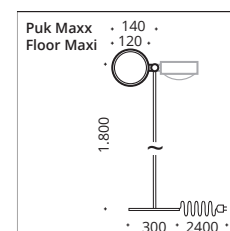

Optional Kabelvarianten.
Optional cable.

- Chrom Teile/
chrome parts
- Gepulverte Teile/
powder-coating

Puk Mini Floor Mother-Kid ø 80

Stand- und Leseleuchte, G9 Fassung (mit Schalter, Dimmer optional) oder LED Niedervolt mit Tast-Dimmer, Köpfe drehbar mit Verstellstift. Arme schwenkbar. Die Standardausstattung ist mit schwarzem Textilkabel.