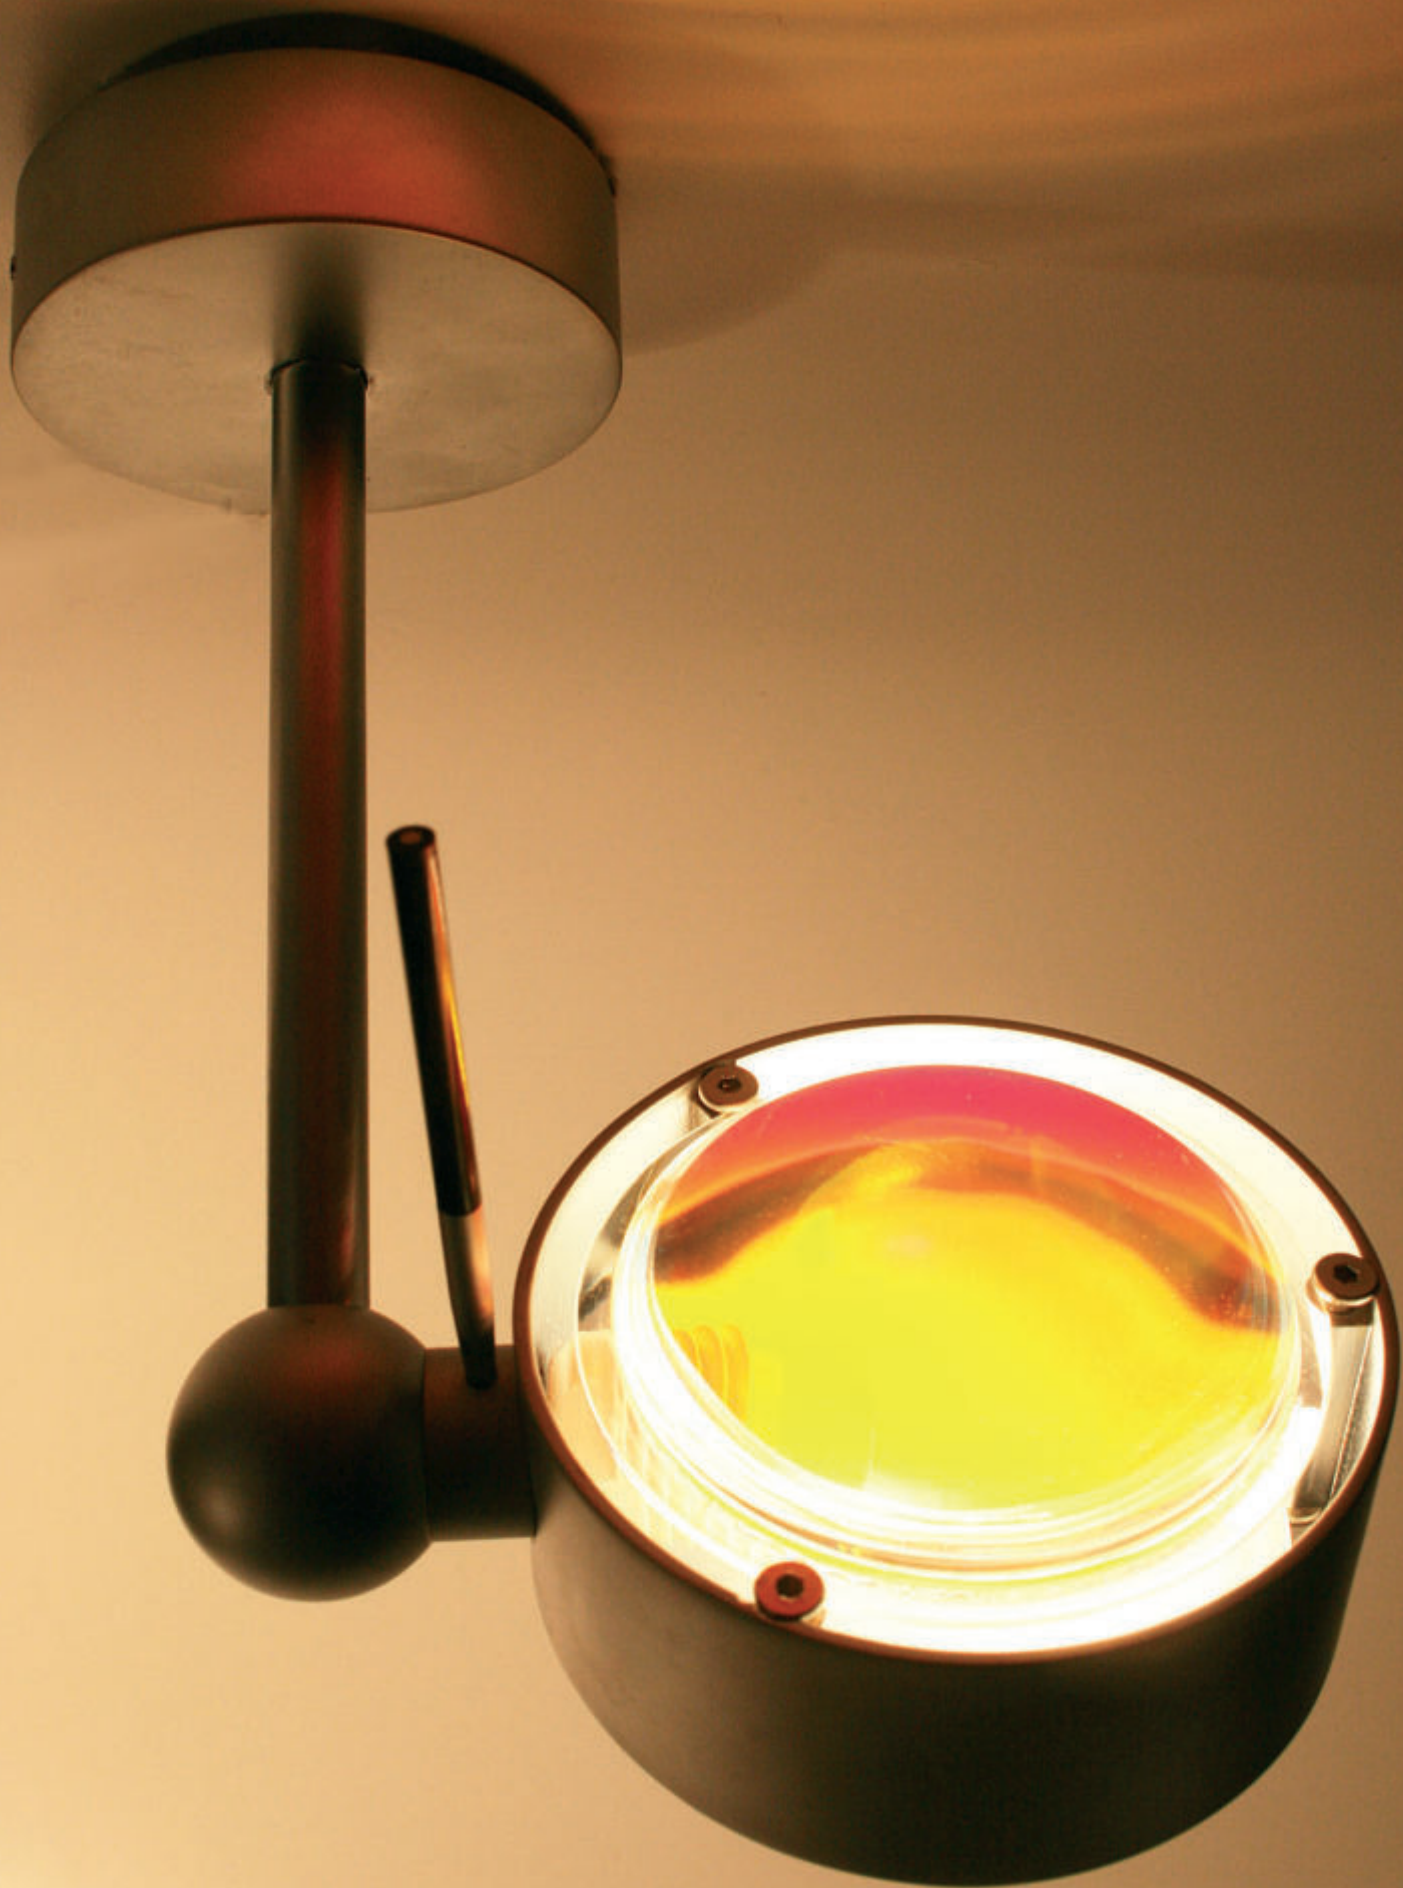

Chrom Teile/
chrome parts
 Gepulverte Teile/
powder-coating

Puk Mini Side Single

Puk Mini Side Single ø 80

Deckenleuchte, Hochvolt Halogen oder LED Power, dimmbar, Kopf drehbar mit Verstellstift. Mit drehbarem Arm (bis 350°).