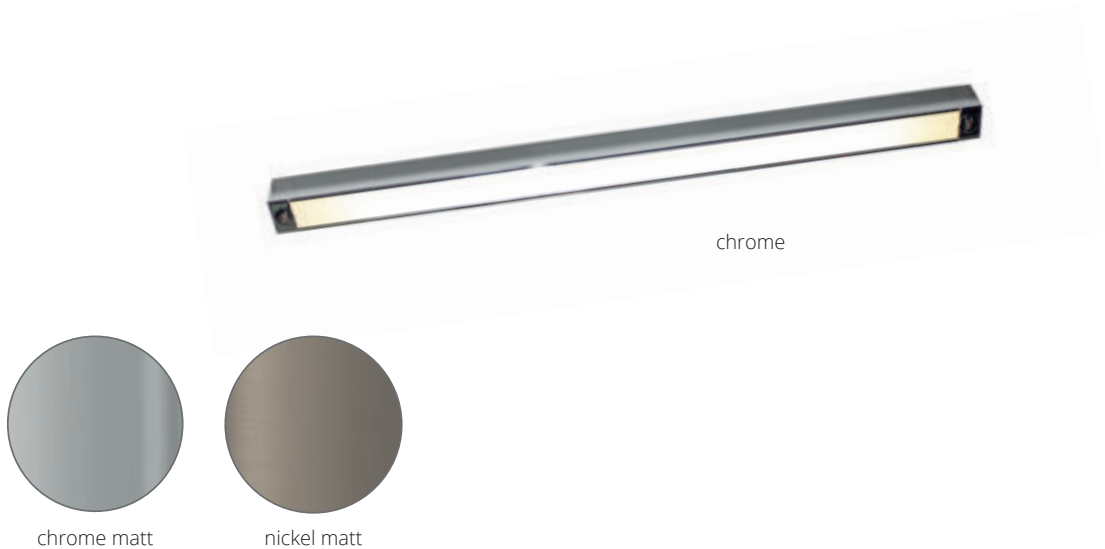

Only Choice Ceiling

Geradlinige LED Leuchte für die Direktmontage mit Prismen-
diffusor. Für den Objekt- und Privatbereich der Officeanwen-
dung.

Linear LED luminaire for direct mounting with prismatic dif-
fuser. For project and residential use.

INDOOR