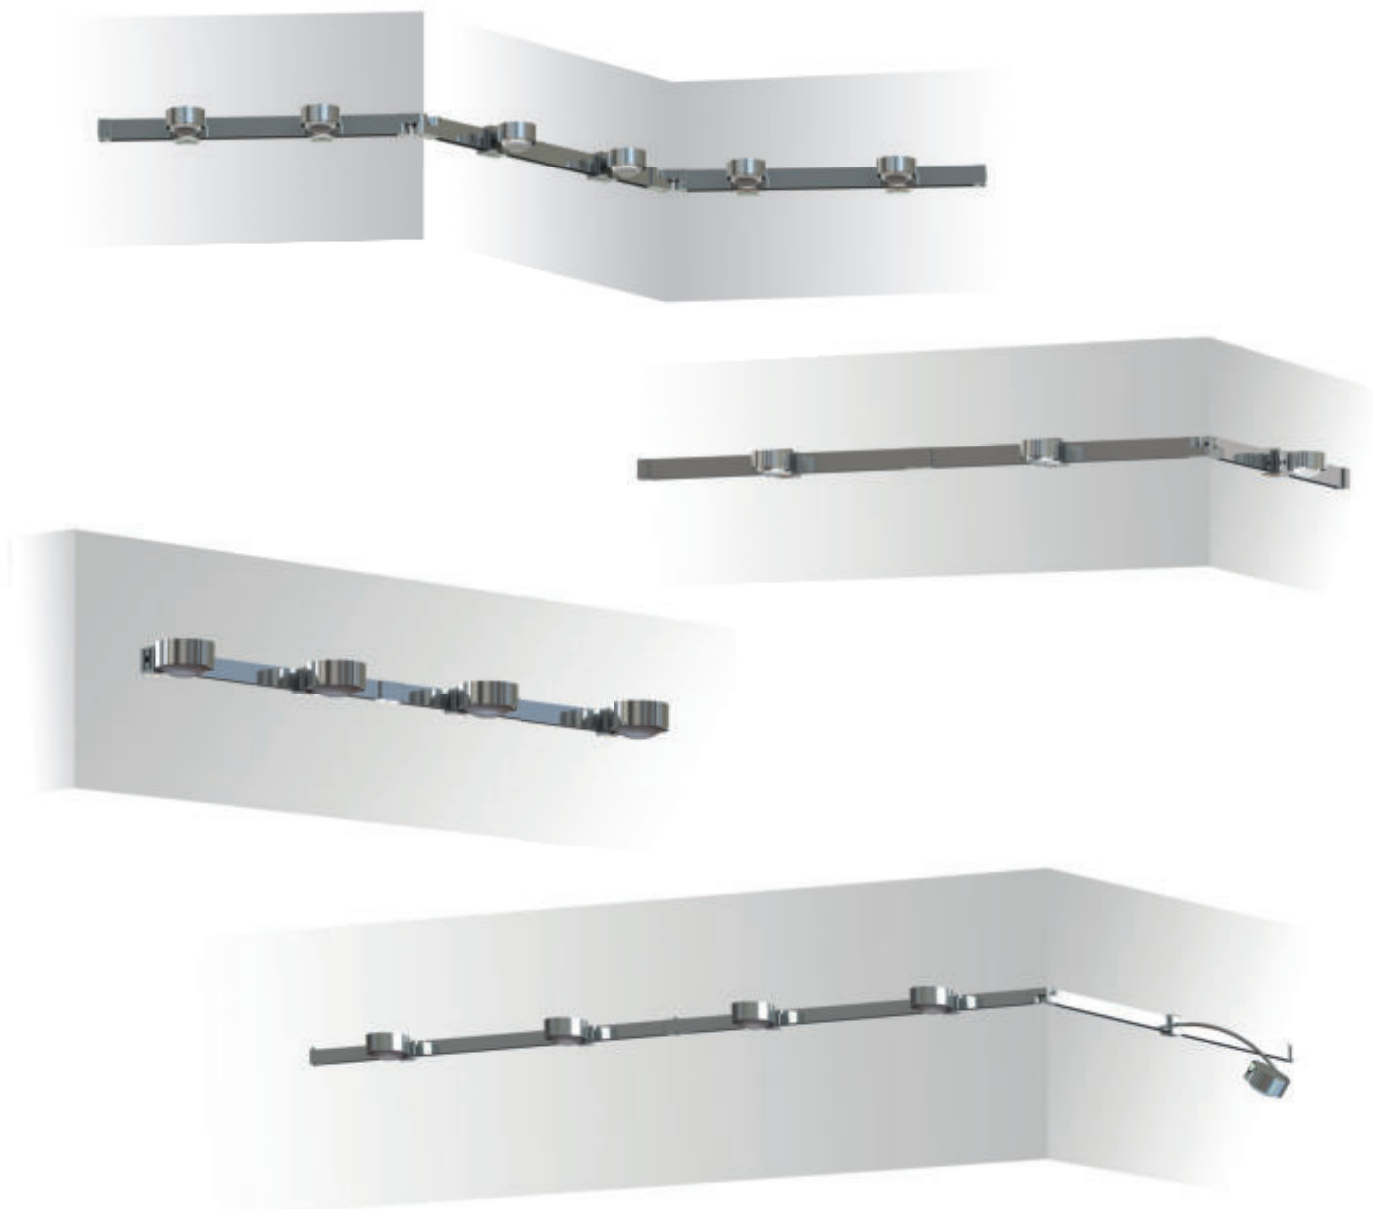

Top Line Gallery

Optimale Beleuchtung für Wände und Bilder. Mit dem Galeriesystem bleibt nichts im Dunkeln. Als Wandabhängung über alle Strecken und Ecken nutzbar. Zur Bestückung können die Puk oder Puk Maxx Leuchtenköpfe in LED oder Halogen gewählt werden. Hier nur einige Konfigurationsbeispiele.

Optimized illumination for walls and pictures. The Puk System Gallery illuminates everything. As wall-fixing for all corners and distances. For equipment the Puk and Puk Maxx heads are available. This page shows a few configuration examples only.

Beispiele Systemführung & Konfiguration

Rail system & configuration examples

SYSTEM

C (s.S 6-7/s.p. 6-7)

Bei den Puk Leuchten werden zu dem Leuchtenkopf die Gläser/Linsen und optional die Farbfilter separat dazubestellt! Artikelnummern entnehmen Sie bitte den Equipment-Tabellen auf der Einklappseite.

With the Puk lamps, the glasses, lenses and optional the color filters are ordered separately. Please check the equipment lists on the fold-in page for item numbers.