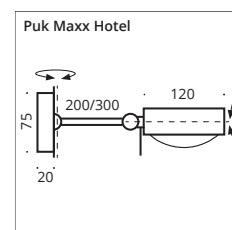

Chrom Teile/
chrome parts
 Gepulverte Teile/
powder-coating