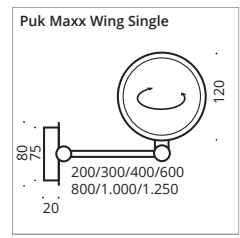

- Ohne Zubehör. Bestell-Artikelnummern für Linse, Glas, Farbfilter und die Konfigurationsempfehlung (2) auf der Einklappseite!
- Without accessories: Order item-no. for lens, glass, color filter and the recommended Configuration (2) are on the fold-in page!

G9 max. 33W ECO, optional LED Retrofit
G9 max. 33W ECO, LED Retrofit optional

Leuchtmittelempfehlung: LED max. 3W/300lm/2.700K/dimmbar **G** Art. Nr. 8-205
bulb recommendation: LED max. 3W/300lm/2.700K/dimmable **G** Item No. 8-205

BC (s.S 6-7/s.p. 6-7)