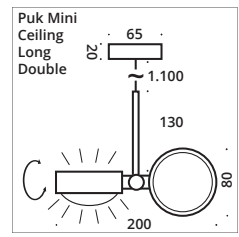

INDOOR

Puk Mini Long LED G ~2.700k, 1/4 x 8W	Puk Mini Long G9 Fassung	B x Pendellänge mm w x pendular length mm	Gehäuse body
One ~600lm downlight	One downlight		
5-08001-1-LED	5-08001-1	80 x 1.300	chrome matt
5-08002-1-LED	5-08002-1	80 x 1.300	chrome
5-08003-1-LED	5-08003-1	80 x 1.300	nickel matt
5-08002-1-LED-22	5-08002-1-22	80 x 1.300	white matt/chrome
5-08002-1-LED-02	5-08002-1-02	80 x 1.300	black matt/chrome
5-08002-1-LED-23	5-08002-1-23	80 x 1.300	anthracite/chrome
5-08006-1-LED	5-08006-1	80 x 1.300	24 carat gold plated/chr.
Double ~2.400lm up- & downlight	Double up- & downlight		
5-08001-2-LED	5-08001-2	200 x 1.300	chrome matt
5-08002-2-LED	5-08002-2	200 x 1.300	chrome
5-08003-2-LED	5-08003-2	200 x 1.300	nickel matt
5-08002-2-LED-22	5-08002-2-22	200 x 1.300	white matt/chrome
5-08002-2-LED-02	5-08002-2-02	200 x 1.300	black matt/chrome
5-08002-2-LED-23	5-08002-2-23	200 x 1.300	anthracite/chrome
5-08006-2-LED	5-08006-2	200 x 1.300	24 carat gold plated/chr.

Optional Kabelvarianten. Optional cable.

☐ Chrom Teile/ chrome parts
☐ Gepulverte Teile/ powder-coating