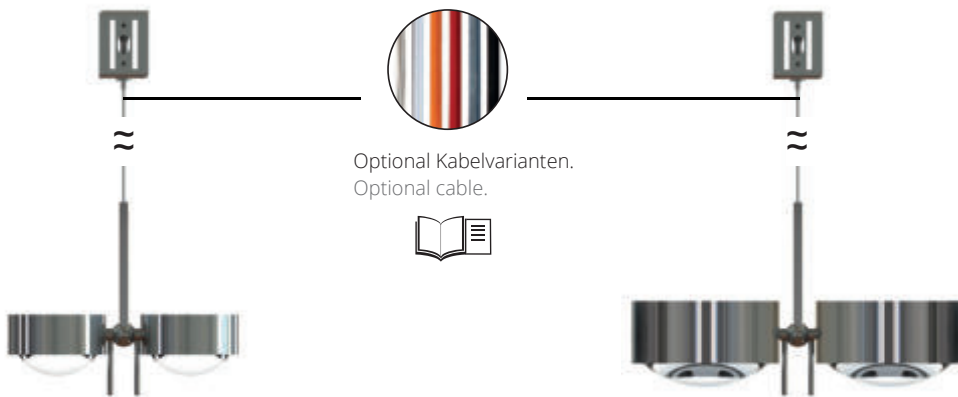

Optional Kabelvarianten.
Optional cable.

Puk Mini Long Double Check LED G 4 x 8W ~2.400lm ~2.700k	Puk Long Double Check G9 Fassung	Seillänge rope length	Gehäuse body
8-2008001-2-LED	8-2008001-2-H	1.300 mm	chrome matt
8-2008002-2-LED	8-2008002-2-H	1.300 mm	chrome
8-2008003-2-LED	8-2008003-2-H	1.300 mm	nickel matt

Puk Maxx Long Double Check LED G 4 x 12W ~3.600lm ~2.700k	Puk Maxx Long Double Check G9 Fassung	Seillänge rope length	Gehäuse body
8-4008001-2-LED	8-4008001-2-H	1.300 mm	chrome matt
8-4008002-2-LED	8-4008002-2-H	1.300 mm	chrome
8-4008003-2-LED	8-4008003-2-H	1.300 mm	nickel matt

G9 max. 33W, optional LED Retrofit
Leuchtmittelempfehlung: LED max. 3W/300lm/2.700K/dimmbar **G** Art Nr. 8-205
G9 max. 33W, LED Retrofit optional
bulb recommendation: LED max. 3W/300Lm/2.700K/dimmable **G** Item No. 8-205

Bei den Puk Leuchten werden zu dem Leuchtenkopf die Gläser/Linsen und optional die Farbfilter separat dazubestellt! Artikelnummern entnehmen Sie bitte den Equipment-Tabellen auf der Einklappseite.

With the Puk lamps, the glasses, lenses and optional the color filters are ordered separately. Please check the equipment lists on the fold-in page for item numbers.

SYSTEM