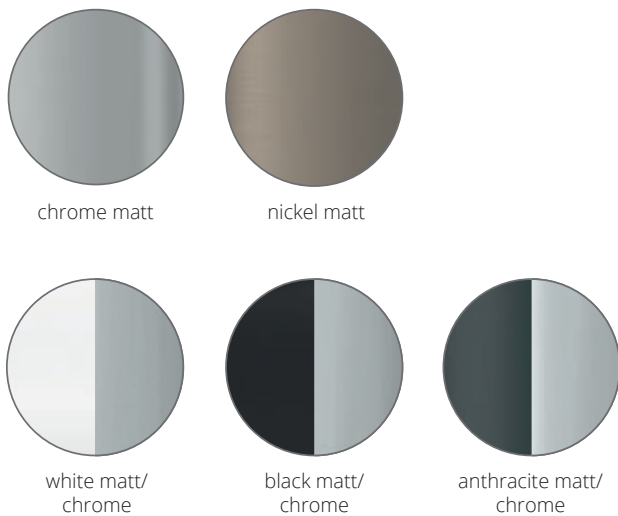

Puk Mini Eye Table ø 80

Tisch- oder Standleuchte, LED Niedervolt mit Tast-Dimmer oder G9 Fassung (mit Schnurschalter, Schnur-Dimmer optional). Die Standardausstattung ist mit schwarzem Textilkabel.

Table or floor lamp. LED low voltage with touch dimmer or G9 socket (with cord switch or cord dimmer, optional). Standard: black textile cable.

INDOOR