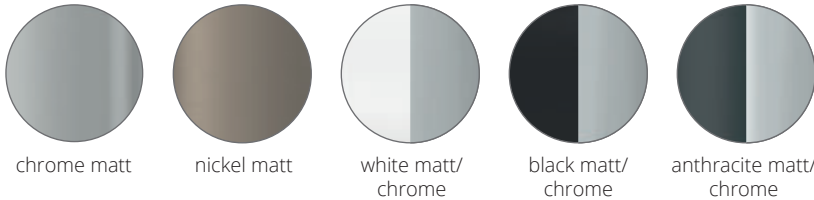

Sun Ceiling Choice $\varnothing$ 90/130/210 downlight

Lichtbalken für Direktmontage an der Decke. Bestückt mit Sun Ceiling Leuchten, Kopfdurchmesser 90, 130 oder 210 mm. Deckenleuchten aus der Top Light Serie.

Light bar for direct mounting on the ceiling. Equipped with Sun Ceiling luminaires, diameter 90, 130 or 210 mm. Ceiling light from the Top Light series.

INDOOR

Sun Ceiling $\varnothing$ 90 mm downlight

450 mm L 2 Köpfe/heads LED: G 16W ~1.840lm ~2.700k	650 mm L 3 Köpfe/heads LED: G 24W ~2.760lm ~2.700k	1.050 mm L 4 Köpfe/heads LED: G 32W ~3.680lm ~2.700k	1.250 mm L 4 Köpfe/heads LED: G 32W ~3.680lm ~2.700k	Gehäuse body
8-72904021	8-72906031	8-729010041	8-729012041	chrome matt
8-72904022	8-72906032	8-729010042	8-729012042	chrome
8-72904023	8-72906033	8-729010043	8-729012043	nickel matt
8-72904022-22	8-72906032-22	8-729010042-22	8-729012042-22	white matt/chr.
8-72904022-02	8-72906032-02	8-729010042-02	8-729012042-02	black matt/chr.
8-72904022-23	8-72906032-23	8-729010042-23	8-729012042-23	anthracite matt/chr.

Farbig gepulverter Lichtbalken auf Anfrage. Color powdered metal rail on request.

Sun Ceiling $\varnothing$ 130 mm downlight

450 mm L 2 Köpfe/heads LED: G 24W ~2.600lm ~2.700k	650 mm L 3 Köpfe/heads LED: G 36W ~3.900lm ~2.700k	1.050 mm L 4 Köpfe/heads LED: G 48W ~5.200lm ~2.700k	1.250 mm L 4 Köpfe/heads LED: G 48W ~5.200lm ~2.700k	Gehäuse body
8-721304021	8-721306031	8-7213010041	8-7213012041	chrome matt
8-721304022	8-721306032	8-7213010042	8-7213012042	chrome
8-721304023	8-721306033	8-7213010043	8-7213012043	nickel matt
8-721304022-22	8-721306032-22	8-7213010042-22	8-7213012042-22	white matt/chr.
8-721304022-02	8-721306032-02	8-7213010042-02	8-7213012042-02	black matt/chr.
8-721304022-23	8-721306032-23	8-7213010042-23	8-7213012042-23	anthracite matt/chr.

Farbig gepulverter Lichtbalken auf Anfrage. Color powdered metal rail on request.

Sun Ceiling $\varnothing$ 210 mm downlight

850 mm L 2 Köpfe/heads LED: G 32W ~3.200lm ~2.700k	1.050 mm L 3 Köpfe/heads LED: G 48W ~4.800lm ~2.700k	1.250 mm L 3 Köpfe/heads LED: G 48W ~4.800lm ~2.700k	Gehäuse body
8-722108031	8-7221010041	8-7221012041	chrome matt
8-722108032	8-7221010042	8-7221012042	chrome
8-722108033	8-7221010043	8-7221012043	nickel matt
8-722108032-22	8-7221010042-22	8-7221012042-22	white matt/chr.
8-722108032-02	8-7221010042-02	8-7221012042-02	black matt/chr.
8-722108032-23	8-7221010042-23	8-7221012042-23	anthracite matt/chr.

Farbig gepulverter Lichtbalken auf Anfrage. Color powdered metal rail on request.

Sonderanfertigung:

Art-Nr. 8-600 Kürzung auf Maß

Item No. 8-600 Customized lengths