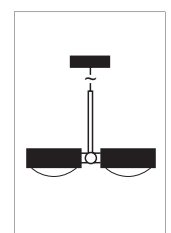

Optional Kabelvarianten.
Optional cable.

☐ Chrom Teile/
chrome parts
☐ Gepulverte Teile/
powder-coating