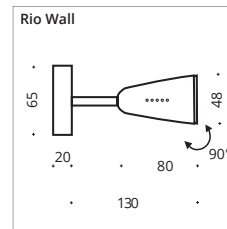

Pisa Double G9 ohne Leuchtmittel without lamp	Pisa Double IP44 G9 ohne Leuchtmittel without lamp	Bulb G9 ohne Leuchtmittel without lamp	Ausführung design
2-400130 2-400230	2-400130 IP44 2-400230 IP44	2-400132 2-400232	chrome nickel matt