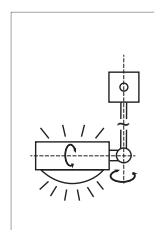

LED

450 mm L 2 Köpfe/heads G 4 x 8W, ~2.700k, ~2.400lm	850 mm L 3 Köpfe/heads G 6 x 8W, ~2.700k, ~3.600lm	1.050 mm L 4 Köpfe/heads G 8 x 8W, ~2.700k, ~4.800lm	1.250 mm L 4 Köpfe/heads G 8 x 8W, ~2.700k, ~4.800lm	Gehäuse body
8-6284021	8-6288031	8-62810041	8-62812041	chrome matt
8-6284022	8-6288032	8-62810042	8-62812042	chrome
8-6284023	8-6288033	8-62810043	8-62812043	nickel matt
8-6284022-22	8-6288032-22	8-62810042-22	8-62812042-22	white matt/chrome
8-6284022-02	8-6288032-02	8-62810042-02	8-62812042-02	black matt/chrome
8-6284022-23	8-6288032-23	8-62810042-23	8-62812042-23	anthracite matt/chr.

Farbig gepulverter Lichtbalken auf Anfrage. Color powdered metal rail on request.

- Ohne Zubehör. Bestell-Artikelnummern für Linse, Glas, Farbfilter und die Konfigurationsempfehlung (2) auf der Einklappseite!
- Without accessories: Order item-no. for lens, glass, color filter and the recommended Configuration (2) are on the fold-in page!

Sonderanfertigung:
Art-Nr. 8-600 Kürzung auf Maß
Item No. 8-600 Customized lengths