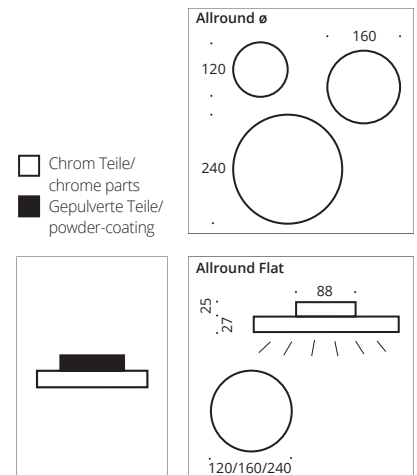

CE LED C IP20 BC (s.S 6-7/s.p. 6-7)