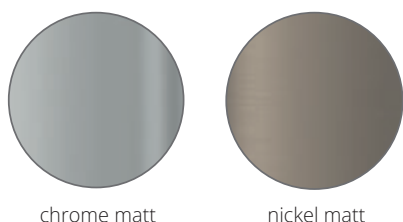

Puk Line M $\varnothing$ 80/120

Puk Pendelleuchte mit Seilabhängung und parallelen Leuchtenköpfen. Die Schienen werden mit den Puk Mini oder Puk Maxx Größen bestückt. Hierbei sind beide Varianten mit LED und Halogen möglich. Die Größe M bietet Licht für Esstische oder Bereiche im Raum. Pendellänge ca. 1.300 mm, Standard-Textilkabel in anthrazit.

Pendant luminaire with wire suspension and parallel heads. The tracks are equipped with Puk Mini or Puk Maxx luminaire heads. Both versions are available with LED or high-voltage halogen. Size M provides light for dining tables or areas in the room that need to be partially illuminated. Pendant length approx. 1300 mm, with textile cable in anthracite as standard.

INDOOR

chrome

G9 Fassung

Puk Mini Line G9 Fassung	Puk Maxx Line G9 Fassung	Gehäuse body
M 1200	M 1200	
● 8-0206121-H	8-3206121-H	chrome matt
● 8-0206122-H	8-3206122-H	chrome
● 8-0206123-H	8-3206123-H	nickel matt

▶ Ohne Zubehör. Bestell-Artikelnummern für Linse, Glas, Farbfilter und die Konfigurationsempfehlung auf der Einklappseite!

▶ Without accessories: Order item-no. for lens, glass, color filter and the recommended Configuration are on the fold-in page!

💡 G9 max. 33W, optional LED Retrofit

💡 G9 max. 33W, LED Retrofit optional

💡 Leuchtmittelempfehlung: LED max. 3W/300lm/2.700K/dimmbar **G** Art Nr. 8-205

💡 bulb recommendation: LED max. 3W/300Lm/2.700K/dimmable **G** Item No. 8-205

LED

Puk Mini Line LED G	Puk Maxx Line LED G	Gehäuse body
12 x 8 W ~7.200lm ~2.700k	12 x 12 W ~10.800lm ~2.700k	
M 1200	M 1200	
● 8-0206121-LED	8-3206121-LED	chrome matt
● 8-0206122-LED	8-3206122-LED	chrome
● 8-0206123-LED	8-3206123-LED	nickel matt

▶ Ohne Zubehör. Bestell-Artikelnummern für Linse, Glas, Farbfilter und die Konfigurationsempfehlung auf der Einklappseite!

▶ Without accessories: Order item-no. for lens, glass, color filter and the recommended Configuration are on the fold-in page!