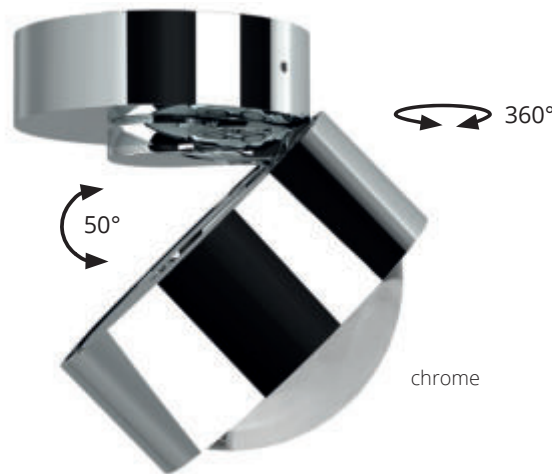

Puk Mini Move $\varnothing$ 80

Deckenleuchte, Hochvolt LED Power oder Hochvolt Halogen, dimmbar. Dreh- (360°) und schwenkbare ($\approx$ 50°) Deckenleuchte.

Ceiling lamp, high voltage LED power or high voltage halogen, dimmable. Rotating (360°) and titable ($\approx$ 50°) ceiling lamp.

INDOOR

Puk Mini Move LED G 8W, ~600lm ~2.700k	Puk Mini Move G9 Fassung	$\varnothing$ x Höhe $\varnothing$ x height in mm	Gehäuse body
7-69001	7-69001-H	80 x 53	chrome matt
7-69002	7-69002-H	80 x 53	chrome
7-69003	7-69003-H	80 x 53	nickel matt
7-69002-22	7-69002-H-22	80 x 53	white matt/chrome
7-69002-02	7-69002-H-02	80 x 53	black matt/chrome
7-69002-23	7-69002-H-23	80 x 53	anthracite matt/chrome

► Ohne Zubehör. Bestell-Artikelnummern für Linse, Glas, Farbfilter und die Konfigurationsempfehlung (2) auf der Einklappseite!

► Without accessories: Order item-no. for lens, glass, color filter and the recommended Configuration (2) are on the fold-in page!

G9 max. 3W LED Retrofit
G9 max. 3W Retrofit optional

Leuchtmittelempfehlung: LED max. 3W/300lm/2.700K/dimmbar **G** Art. Nr. 8-205
bulb recommendation: LED max. 3W/300Lm/2.700K/dimmable **G** Item No. 8-205

Chrom Teile/
chrome parts
Gepulverte Teile/
powder-coating