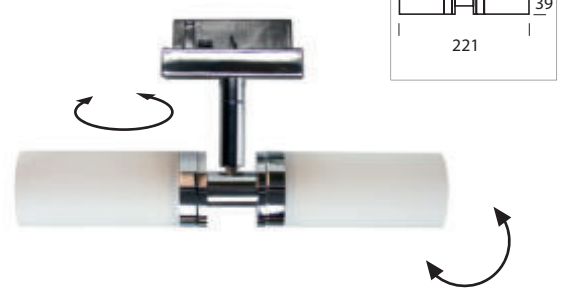

PISA DOUBLE
ALL-ROUND LIGHT

Pisa Double

G9: ohne Leuchtmittel/without bulb
Lumen: leuchtmittelabhängig/according to bulb
Kelvin: leuchtmittelabhängig/according to bulb
Watt: max. 2 x 33W
📏 : Ø 38mm X B 200mm x H 64mm

Farbe Color	Art.-Nr. Item-No.
chrome	0130-MT-D