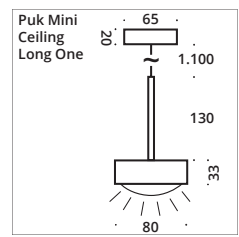

INDOOR

Puk Mini Long LED G ~2.700k, 1/4 x 8W	Puk Mini Long G9 Fassung	B x Pendellänge mm w x pendular length mm	Gehäuse body
One ~600lm downlight	One downlight		
5-08001-1-LED	5-08001-1	80 x 1.300	chrome matt
5-08002-1-LED	5-08002-1	80 x 1.300	chrome
5-08003-1-LED	5-08003-1	80 x 1.300	nickel matt
5-08002-1-LED-22	5-08002-1-22	80 x 1.300	white matt/chrome
5-08002-1-LED-02	5-08002-1-02	80 x 1.300	black matt/chrome
5-08002-1-LED-23	5-08002-1-23	80 x 1.300	anthracite/chrome
5-08006-1-LED	5-08006-1	80 x 1.300	24 carat gold plated/chr.
Double ~2.400lm up- & downlight	Double up- & downlight		
5-08001-2-LED	5-08001-2	200 x 1.300	chrome matt
5-08002-2-LED	5-08002-2	200 x 1.300	chrome
5-08003-2-LED	5-08003-2	200 x 1.300	nickel matt
5-08002-2-LED-22	5-08002-2-22	200 x 1.300	white matt/chrome
5-08002-2-LED-02	5-08002-2-02	200 x 1.300	black matt/chrome
5-08002-2-LED-23	5-08002-2-23	200 x 1.300	anthracite/chrome
5-08006-2-LED	5-08006-2	200 x 1.300	24 carat gold plated/chr.

Optional Kabelvarianten. Optional cable.

☐ Chrom Teile/ chrome parts
☐ Gepulverte Teile/ powder-coating