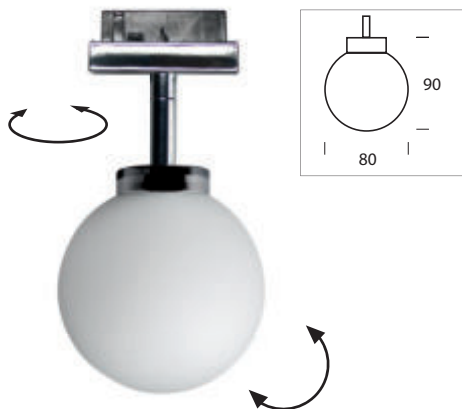

BULB
ALL-ROUND LIGHT

Bulb

G9: ohne Leuchtmittel/without bulb
Lumen: leuchtmittelabhängig/according to bulb
Kelvin: leuchtmittelabhängig/according to bulb
Watt: max. 1 x 33W
📏 : Ø 80mm X H 154mm

Farbe Color	Art.-Nr. Item-No.
chrome	0132-MT-D