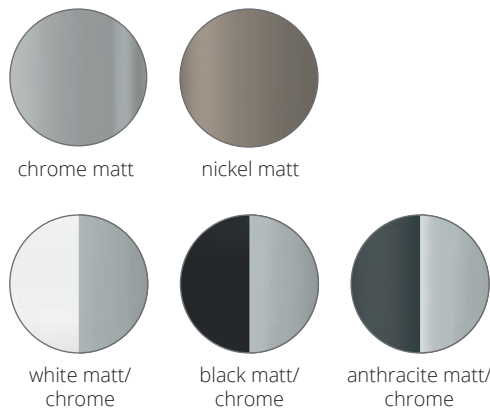

Puk Mini Choice Drop ø 80

Der Lichtbalken ist bestückt mit Puk Mini Drop Pendelleuchten in Hochvolt Halogen oder LED. Zur Direktmontage an der Decke. Pendellänge ca. 1.300 mm, Standard-Textilkabel in anthrazit.

The light bar is equipped with Puk Mini Drop pendant luminaires in high voltage halogen or LED. For direct mounting on the ceiling. Pendant length approx. 1,300 mm. Textile cable in anthracite as standard.

INDOOR

G9 Fassung

450 mm L 2 Köpfe/heads	850 mm L 3 Köpfe/heads	1.050 mm L 4 Köpfe/heads	1.250 mm L 4 Köpfe/heads	Gehäuse body
8-6074021-H	8-6078031-H	8-60710041-H	8-60712041-H	chrome matt
8-6074022-H	8-6078032-H	8-60710042-H	8-60712042-H	chrome
8-6074023-H	8-6078033-H	8-60710043-H	8-60712043-H	nickel matt
8-6074022-H-22	8-6078032-H-22	8-60710042-H-22	8-60712042-H-22	white matt/chr.
8-6074022-H-02	8-6078032-H-02	8-60710042-H-02	8-60712042-H-02	black matt/chr.
8-6074022-H-23	8-6078032-H-23	8-60710042-H-23	8-60712042-H-23	anthracite matt/chr.

Farbig gepulverter Lichtbalken auf Anfrage. Color powdered metal rail on request.

- Ohne Zubehör. Bestell-Artikelnummern für Linse, Glas, Farbfilter und die Konfigurationsempfehlung auf der Einklappseite!
- Without accessories: Order item-no. for lens, glass, color filter and the recommended Configuration are on the fold-in page!

G9 max. 33W, optional LED Retrofit
G9 max. 33W, LED Retrofit optional

Leuchtmittelempfehlung: LED max. 3W/300lm/2.700K/dimmbar **G** Art Nr. 8-205
bulb recommendation: LED max. 3W/300lm/2.700K/dimmable **G** Item No. 8-205

LED

450 mm L 2 Köpfe/heads G 4 x 8W, ~2.400lm, ~2.700k	850 mm L 3 Köpfe/heads G 6 x 8W, ~3.600lm, ~2.700k	1.050 mm L 4 Köpfe/heads G 8 x 8W, ~4.800lm, ~2.700k	1.250 mm L 4 Köpfe/heads G 8 x 8W, ~4.800lm, ~2.700k	Gehäuse body
8-6074021	8-6078031	8-60710041	8-60712041	chrome matt
8-6074022	8-6078032	8-60710042	8-60712042	chrome
8-6074023	8-6078033	8-60710043	8-60712043	nickel matt
8-6074022-22	8-6078032-22	8-60710042-22	8-60712042-22	white matt/chr.
8-6074022-02	8-6078032-02	8-60710042-02	8-60712042-02	black matt/chr.
8-6074022-23	8-6078032-23	8-60710042-23	8-60712042-23	anthracite matt/chr.

Farbig gepulverter Lichtbalken auf Anfrage. Color powdered metal rail on request.

- Ohne Zubehör. Bestell-Artikelnummern für Linse, Glas, Farbfilter und die Konfigurationsempfehlung auf der Einklappseite!
- Without accessories: Order item-no. for lens, glass, color filter and the recommended Configuration are on the fold-in page!

Sonderanfertigung:

Art-Nr. 8-600 Kürzung auf Maß
Item No. 8-600 Customized lengths

□ Chrom Teile/
chrome parts
■ Gepulverte Teile/
powder-coating