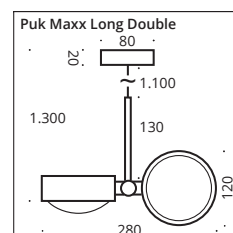

Puk Maxx LED G ~2.700k 1/4 x 12W	Puk Maxx G9 Fassung	B x Pendel- länge in mm w x pendular length in mm	Gehäuse body
Long One ~900lm, downlight	Long One up- & downlight		
5-38001	5-38001-H	120 x 1.300	chrome matt
5-38002	5-38002-H	120 x 1.300	chrome
5-38003	5-38003-H	120 x 1.300	nickel matt
5-38002-22	5-38002-H-22	120 x 1.300	white matt/chrome
5-38002-02	5-38002-H-02	120 x 1.300	black matt/chrome
5-38002-23	5-38002-H-23	120 x 1.300	anthracite/chrome
5-38006	5-38006-H	120 x 1.300	24 carat gold plated/chr.
Long Double ~3.600lm	Long Double		
5-38021	5-38021-H	280 x 1.300	chrome matt
5-38022	5-38022-H	280 x 1.300	chrome
5-38023	5-38023-H	280 x 1.300	nickel matt
5-38022-22	5-38022-H-22	280 x 1.300	white matt/chrome
5-38022-02	5-38022-H-02	280 x 1.300	black matt/chrome
5-38022-23	5-38022-H-23	280 x 1.300	anthracite/chrome
5-38026	5-38026-H	280 x 1.300	24 carat gold plated/chr.

Optional Kabelvarianten.
Optional cable.

☐ Chrom Teile/
chrome parts
☐ Gepulverte Teile/
powder-coating