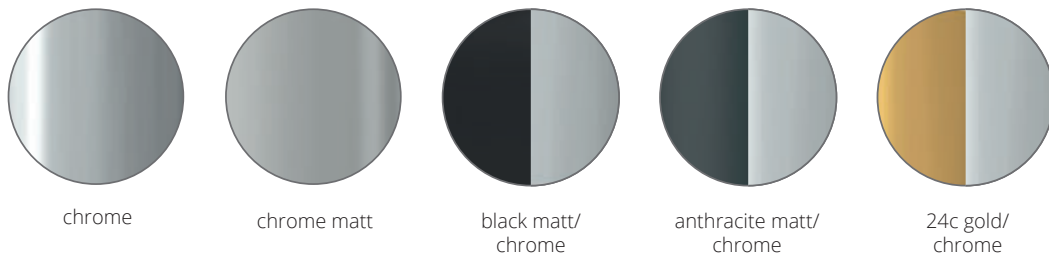

Puk Mini Mirror & Puk Mini Mirror »+« Ø 80

Spiegelaufbauleuchte, Hochvolt Halogen oder LED Power, dimmbar, Mirror »+« Kopf drehbar mit Verstellstift.

Mirror mounting lamp, high voltage halogen or LED power, dimmable, Mirror »+« head rotatable with adjusting pin.

Puk Mirror LED G 2 x 8W ~1.200lm ~2.700k	Puk Mirror G9 Fassung	Länge ab Spiegel mm length from mirror mm	Puk Mirror »+« LED G 2 x 8W ~1.200lm ~2.700k	Puk Mirror »+« G9 Fassung	Länge ab Spiegel mm length from mirror mm	Gehäuse body
● 2-08211-LED	2-08211	80	● 2-08411-LED	2-08411	90	chrome matt
● 2-08212-LED	2-08212	80	● 2-08412-LED	2-08412	90	chrome
● 2-08213-LED	2-08213	80	● 2-08413-LED	2-08413	90	nickel matt
● 2-08212-LED-22	2-08212-22	80	● 2-08412-LED-22	2-08412-22	90	white matt/chrome
● 2-08212-LED-02	2-08212-02	80	● 2-08412-LED-02	2-08412-02	90	black matt/chrome
● 2-08212-LED-23	2-08212-23	80	● 2-08412-LED-23	2-08412-23	90	anthracite matt/chrome
● 2-08216-LED	2-08216	80	● 2-08416-LED	2-08416	90	24 carat gold plated/chr.

► Ohne Zubehör. Bestell-Artikelnummern für Linse, Glas, Farbfilter und die Konfigurationsempfehlung auf der Einklappseite!
► Without accessories: Order item-no. for lens, glass, color filter and the recommended Configuration are on the fold-in page!

Leuchtmittelangabe: LED **G** inkl. | G9 max. 33W ECO, optional LED Retrofit
bulb information: LED **G** incl. | G9 max. 33W ECO, LED Retrofit optional

Leuchtmittelempfehlung: LED max. 3W/300lm/2.700K/dimmbar **G** Art Nr. 8-205
bulb recommendation: LED max. 3W/300lm/2.700K/dimmable **G** Item No. 8-205