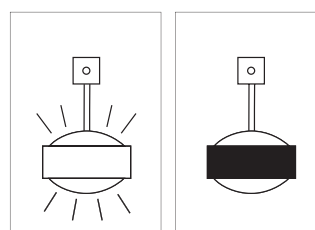

Sonderanfertigung:
Art-Nr. 8-600 Kürzung auf Maß
Item No. 8-600 Customized lengths

☐ Chrom Teile/
chrome parts
■ Gepulverte Teile/
powder-coating

Puk Mini Choice Side ø 80

Deckenleuchte, Hochvolt LED Power oder Hochvolt Halogen, dimmbar. Der Lichtbalken ist bestückt mit dreh- und schwenkbaren Puk Side Leuchten. Zur Direktmontage an der Decke.