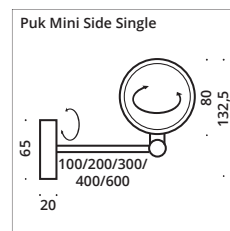

▶ Ohne Zubehör. Bestell-Artikelnummern für Linse, Glas, Farbfilter und die Konfigurationsempfehlung (2) auf der Einklappseite!

▶ Without accessories: Order item-no. for lens, glass, color filter and the recommended Configuration (2) are on the fold-in page!

G9 max. 33W ECO, optional LED Retrofit
 G9 max. 33W ECO, LED Retrofit optional

Leuchtmittelempfehlung: LED max. 3W/300lm/2.700K/dimmbar **G** Art. Nr. 8-205
 bulb recommendation: LED max. 3W/300Lm/2.700K/dimmable **G** Item No. 8-205

Chrom Teile/
chrome parts
 Gepulverte Teile/
powder-coating