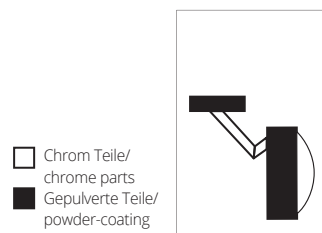

Puk Maxx Next ø 120

Deckenleuchte, Hochvolt LED Power oder Hochvolt Halogen, dimmbar. Diese Aufbauleuchte wurde für den Wand- und Deckeneinsatz konstruiert. Mit zwei kardanis aufeinander abgestimmten Gelenken, lassen sich die Leuchtenköpfe um über 360 Grad auf zwei Achsen in jede Richtung einstellen.

Ceiling lamp, high voltage LED power or high voltage halogen, dimmable. The shaped lamp is dimmable and has been designed for ceilings and walls. With its two coordinated gimbal-joints the head can be turned in two axes for more than over 360° in each direction.

INDOOR

Puk Maxx Next LED G ~2.700k	Puk Maxx Next G9 Fassung	Kopf ø Head ø in mm	Gehäuse body
downlight 1 x 12W, ~900lm	downlight		
2-30721	2-30721-H	120	chrome matt
2-30722	2-30722-H	120	chrome
2-30723	2-30723-H	120	nickel matt
2-30722-22	2-30722-H-22	120	white matt/chr.
2-30722-02	2-30722-H-02	120	black matt/chr.
2-30722-23	2-30722-H-23	120	anthracite matt/chr.
up- & downlight 2 x 12W, ~1.800lm	up- & downlight		
2-30731	2-30731-H	120	chrome matt
2-30732	2-30732-H	120	chrome
2-30733	2-30733-H	120	nickel matt
2-30732-22	2-30732-H-22	120	white matt/chr.
2-30732-02	2-30732-H-02	120	black matt/chr.
2-30732-23	2-30732-H-23	120	anthracite matt/chr.

- Ohne Zubehör. Bestell-Artikelnummern für Linse, Glas, Farbfilter und die Konfigurationsempfehlung auf der Einklappseite!
- Without accessories: Order item-no. for lens, glass, color filter and the recommended Configuration are on the fold-in page!

G9 max. 33W ECO, optional LED Retrofit
G9 max. 33W ECO, LED Retrofit optional

Leuchtmittelempfehlung: LED max. 3W/300lm/2.700K/dimmbar
bulb recommendation: LED max. 3W/300Lm/2.700K/dimmable