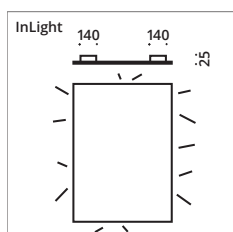

Lichtprofil eingerückt

Ihr Traumspiegel ist nicht dabei?

Kein Problem – auf den Seiten 383 – 389 können Sie sich ihren Spiegel ganz individuell zusammenstellen!

Haven't found your dream mirror?

No problem – on page 383 – 389 you can design and arrange your personal mirror individually!

LED