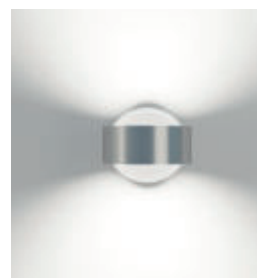

Indoor:

2-4038	Farbfilter nur unter Glas oder Linse color filter only under glass or lens	rot, red
2-4039		magenta, magenta
2-4040		gelb, yellow
2-4043		blau, blue
2-4044		grün, green

Outdoor:

2-4038	Farbfilter nur unter Glas oder Linse color filter only under glass or lens	rot, red
2-4039		magenta, magenta
2-4040		gelb, yellow
2-4043		blau, blue
2-4044		grün, green

Puk Meg Maxx 160 Zubehör

Art. Nr. item no.	Einsatz insert	Beschreibung description
2-5035	Alurefektor, aluminium baffle	Lichtstopp, empfohlen unter Glas lightstop, recommended under glass
2-5036	Linse, lens	klar, clear
2-5036-s	Linse, lens	einseitig mattiert, frosted on one side
2-5037	Glas, glass	beidseitig mattiert, passt nicht unter Linse frosted on both sides, doesn't fit under lens
2-5038	Farbfilter nur unter Glas oder Linse color filter only under glass or lens	rot, red
2-5039		magenta, magenta
2-5040		gelb, yellow
2-5043		blau, blue
2-5044		grün, green

Linsen, Gläser und Farbfilter frei kombinierbar.
Lenses, glasses and color filter freely selectable.

Linse matt lens matt