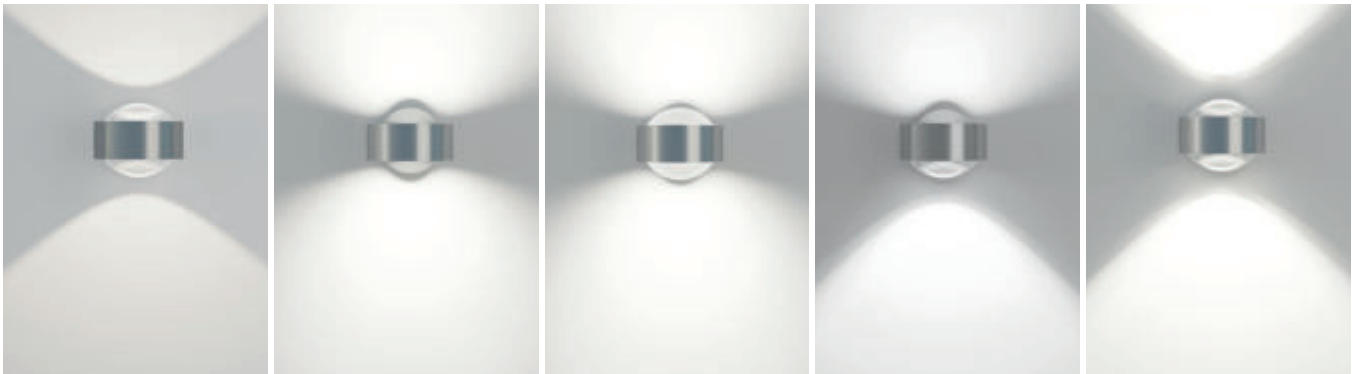

Puk Kopf-Konfiguration (frei wählbar)

Puk Configuration (freely selectable)

Puk Mini Wall LED: Kopf-Konfigurationen Head configuration

2 x Soft Glas, Linse klar
2 x soft glass, lens clear

Glas matt/Glas matt
glass matt/glass matt