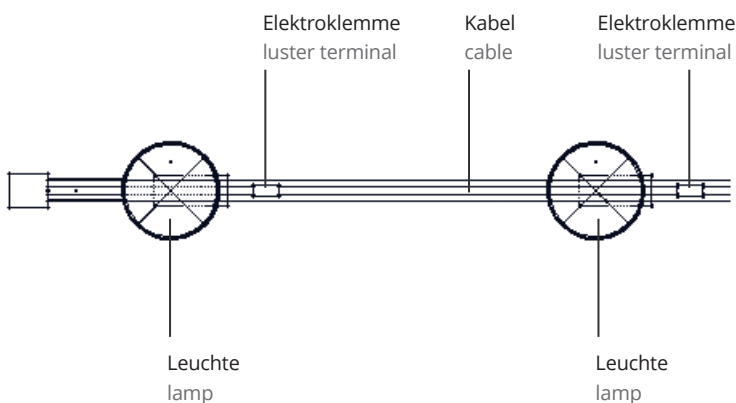

Top Line Elektrifizierung

Top Line Electrification

Erdung durch Madenschraube am Kopfhalter

Grounded through headless screw on holder.

1. das Kabel durch Verbindner/Innenschiene.
2. Einspeisung im System anschließbar.

1. cable through the connector/inner rail
2. feed-in connection with the system