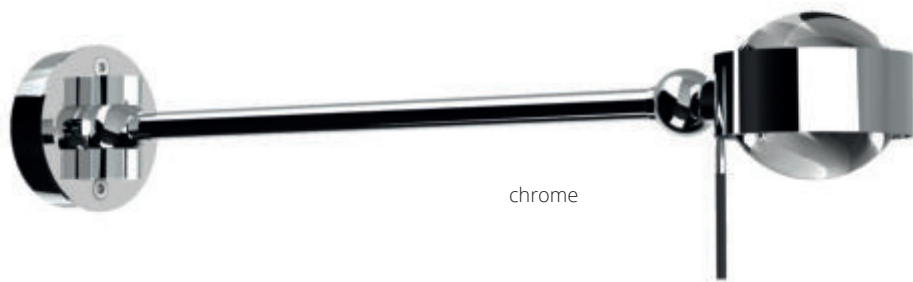

□ Chrom Teile/
chrome parts

■ Gepulverte Teile/
powder-coating

Puk Mini Hotel ø 80

Wandleuchte, Hochvolt Halogen oder LED Power, dimmbar, Arm schwenkbar, Köpfe drehbar mit Verstellstift. Ideal für die Anwendung als Bettleseleuchte.

Wall luminaires, high voltage halogen or LED power, dimmable, arm swivelling, heads rotatable with adjustment pin. Ideal for use as bedside reading lamp.

INDOOR

chrome

chrome matt

nickel matt

white matt/
chrome