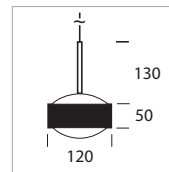

Puk Drop

LED **G**

Lumen: ~1.200

Kelvin: ~2.700

Watt: 2 x 8W

📏 : Ø 80mm X H ~1.300mm

□ Chrom Teile/
chrome parts
■ Gepulverte Teile/
powdered parts