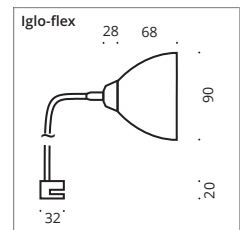

Für einen integr. Schalter hängen Sie bitte ein -K hinter die Art.-Nr.

Please attach -K behind the item-no. for an integrated switch.

Flexlight Fix

Iglo	India	Pisa	Silk	Rio	Armlänge arm length in mm	Ausführung design
G9 ohne Leuchtmittel without lamp	G9 ohne Leuchtmittel without lamp	G9 ohne Leuchtmittel without lamp	E14 ohne Leuchtmittel without lamp	GU10 ohne Leuchtmittel without lamp		
3-2020101	3-2020102	3-2020103	3-2020105	3-2020117	200	chrome
3-2020201	3-2020202	3-2020203	3-2020205	3-2020217	200	nickel matt
3-2030101	3-2030102	3-2030103	3-2030105	3-2030117	300	chrome
3-2030201	3-2030202	3-2030203	3-2030205	3-2030217	300	nickel matt
3-2040101	3-2040102	3-2040103	3-2040105	3-2040117	400	chrome
3-2040201	3-2040202	3-2040203	3-2040205	3-2040217	400	nickel matt