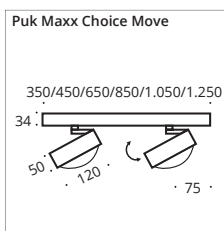

LED

450 mm L 2 Köpfe/heads G 2 x 12W, ~2.700k, ~1.800lm	850 mm L 3 Köpfe/heads G 3 x 12W, ~2.700k, ~2.700lm	1.050 mm L 4 Köpfe/heads G 4 x 12W, ~2.700k, ~3.600lm	1.250 mm L 4 Köpfe/heads G 4 x 12W, ~2.700k, ~3.600lm	Gehäuse body
8-789401	8-789801	8-7891001	8-7891201	chrome matt
8-789402	8-789802	8-7891002	8-7891202	chrome
8-789403	8-789803	8-7891003	8-7891203	nickel matt
8-789402-22	8-789802-22	8-7891002-22	8-7891202-22	white matt/chrome
8-789402-02	8-789802-02	8-7891002-02	8-7891202-02	black matt/chrome
8-789402-23	8-789802-23	8-7891002-23	8-7891202-23	anthracite matt/chrome

Farbig gepulverter Lichtbalken auf Anfrage. Color powdered metal rail on request.

- Ohne Zubehör. Bestell-Artikelnummern für Linse, Glas, Farbfilter und die Konfigurationsempfehlung (2) auf der Einklappseite!
- Without accessories: Order item-no. for lens, glass, color filter and the recommended Configuration (2) are on the fold-in page!

Sonderanfertigung:
Art-Nr. 8-600 Kürzung auf Maß
Item No. 8-600 Customized lengths