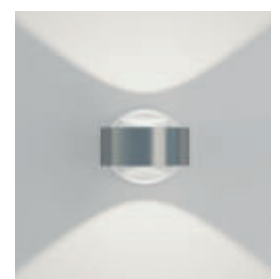

2 x Soft Glas/Linse
2 x soft glass/lens

Textilkabel/textile cable:

Art. Nr. item no.	Farbe color
+Art-Nr. 7-980	transparent
+Art-Nr. 7-987	white
+Art-Nr. 7-982	orange
+Art-Nr. 7-983	red
+Art-Nr. 7-988	anthracite
+Art-Nr. 7-986	black
+Art-Nr. 5-07951	Kabelverlängerung pro 1 m cable extension each 1 m