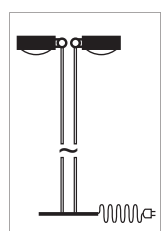

Puk Mini Floor Sister ø 80

Stand- und Leseleuchte, G9 Fassung (mit Schalter, Dimmer optional) oder LED Niedervolt mit Tast-Dimmer, Köpfe drehbar mit Verstellstift. Arme schwenkbar. Die Standardausstattung ist mit schwarzem Textilkabel.

Floor and reading lamp, G9 socket (with switch, dimmer optional) or LED low voltage with touch dimmer. Head rotatable with adjustment pin, arm pivotable. Supplied as standard with black textile cable.

INDOOR

Puk Mini Floor Sister G9 Fassung ON/OFF	Puk Mini Floor Sister NV LED	Armlänge arm length in mm	Gehäuse body
6-0821201-G9	6-0821201-NV-LED	2 x 1.250	chrome matt
6-0821202-G9	6-0821202-NV-LED	2 x 1.250	chrome
6-0821203-G9	6-0821203-NV-LED	2 x 1.250	nickel matt
6-0821202-22-G9	6-0821202-NV-LED-22	2 x 1.250	white matt/chr.
6-0821202-02-G9	6-0821202-NV-LED-02	2 x 1.250	black matt/chr.
6-0821202-23-G9	6-0821202-NV-LED-23	2 x 1.250	anthracite matt /chr.

Für Schnur-Dimmer bei G9 Leuchte »-D« an die Art.-Nr. hängen (Hochvolt)
Attach »-D« behind the item no. for a G9 cable dimmer (high voltage)

Die LED Niedervolt Leuchten sind standardmäßig mit Tast-Dimmer ausgestattet
The LED low voltage luminaires are standard equipped with touch dimmer

► Ohne Zubehör. Bestell-Artikelnummern für Linse, Glas, Farbfilter und die Konfigurationsempfehlung auf der Einklappseite!

► Without accessories: Order item-no. for lens, glass, color filter and the recommended Configuration are on the fold-in page!

Leuchtmittelangabe: LED Retrofit **G inkl.** ~3Watt ~300lm ~2.700K | G9 max. 33W ECO
lamp information: LED Retrofit **G incl.** ~3Watt ~300lm ~2.700K | G9 max. 33W ECO

Leuchtmittelempfehlung: LED max. 3W/300lm/2.700K/dimmbar **G** Art. Nr. 8-205
bulb recommendation: LED max. 3W/300Lm/2.700K/dimmable **G** Item No. 8-205