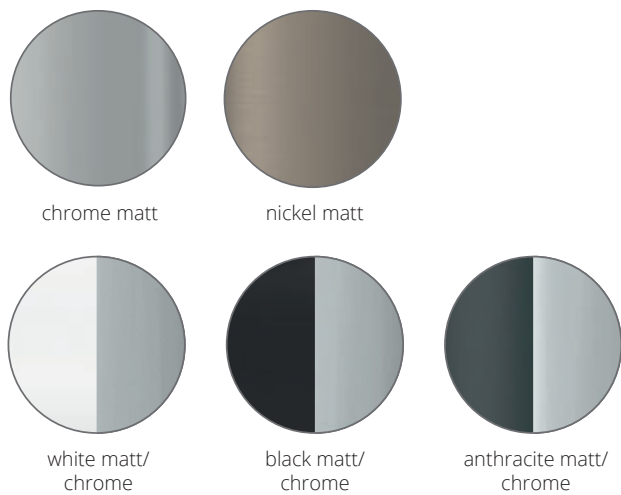

Puk Maxx Eye Floor ø 120

Stand- und Leseleuchte, G9 Fassung (mit Schalter, Dimmer optional) oder LED Niedervolt mit Tast-Dimmer. Fest verbaute untere Linse. Die Standardausstattung ist mit schwarzem Textilkabel.

Floor and reading lamp, G9 socket (with switch, dimmer optional) or LED low voltage with touch dimmer. Fixed lower lens. Supplied as standard with black textile cable.

INDOOR