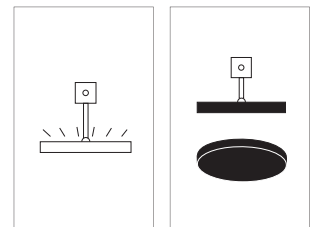

Only Choice Ceiling

Geradlinige LED Leuchte für die Direktmontage mit Prismen-
diffusor. Für den Objekt- und Privatbereich der Officeanwen-
dung.

Linear LED luminaire for direct mounting with prismatic dif-
fuser. For project and residential use.