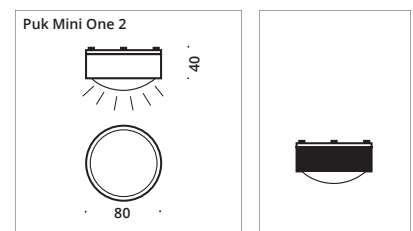

Puk Mini One 2 LED	Puk Mini One 2 G9 Fassung	ø x Höhe ø x height in mm	Gehäuse body
2-080021-LED	2-080021	80 x 40	chrome matt
2-080022-LED	2-080022	80 x 40	chrome
2-080023-LED	2-080023	80 x 40	nickel matt
2-080022-LED-22	2-080022-22	80 x 40	white matt/chrome
2-080022-LED-02	2-080022-02	80 x 40	black matt/chrome
2-080022-LED-23	2-080022-23	80 x 40	anthracite matt/chr.
	2-080026	80 x 40	24 c. gold plated/chr.

- Ohne Zubehör. Bestell-Artikelnummern für Linse, Glas, Farbfilter und die Konfigurationsempfehlung (2) auf der Einklappseite!
- Without accessories: Order item-no. for lens, glass, color filter and the recommended Configuration (2) are on the fold-in page!

G9 max. 33W ECO, optional LED Retrofit
 G9 max. 33W ECO, LED Retrofit optional

Leuchtmittelempfehlung: LED max. 3W/300lm/2.700K/dimmbar Art. Nr. 8-205
 bulb recommendation: LED max. 3W/300Lm/2.700K/dimmable Item No. 8-205

- Chrom Teile/
  chrome parts
- Gepulverte Teile/
  powder-coating