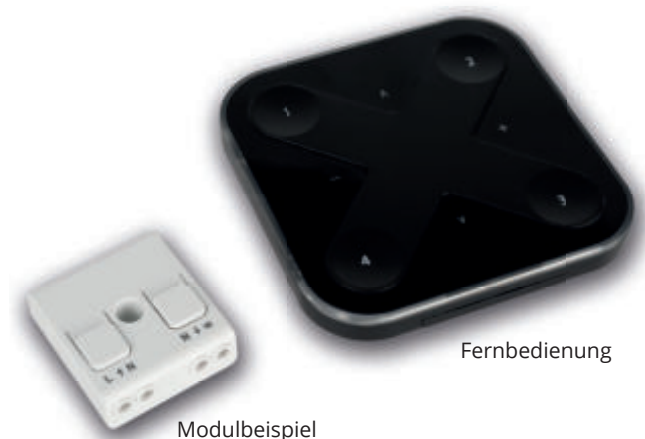

Fernbedienung

Modulbeispiel

Inklusive kostenlosem »Casambi App« Download:
Download the free »Casambi App«: