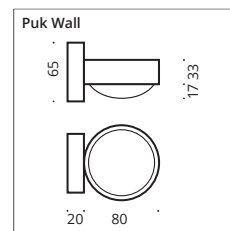

Chrom Teile/
chrome parts
 Gepulverte Teile/
powder-coating