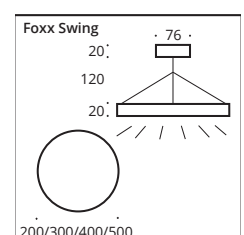

Längere Aufhängung für hohe Decken bis 350 cm: Art-Nr. 7-466350
Extra long cable for high ceilings up to 350 cm: Item No. 7-466350

Pela
Quadro

Pela

Pela & Pela Quadro

Runde oder quadratische Pendelleuchte mit anthrazit Standard-Textilkabel und einer Länge von ca. 1.300 mm inklusive Glas und Baldachin. E27 Fassung.