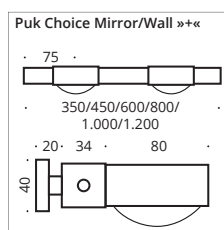

- Chrom Teile/
  chrome parts
- Gepulverte Teile/
  powder-coating