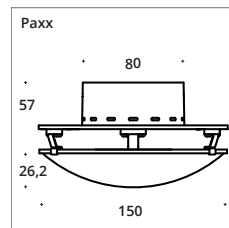

Art. Nr. item no.	Einsatz/Zubehör insert/equipment	Beschreibung description
2-5036 2-5036-s	Linse klar, clear lens Linse matt, frosted lens	Borosilikatglas klar, Borosilikatglass clear Borosilikatglas einseitig mattiert, Borosilikatglass frosted on one side
2-5037	Glas matt, frosted glass	Borosilikatglas beidseitig mattiert, passt nicht unter Linse Borosilikatglass frosted on both sides, doesn't fit under lens