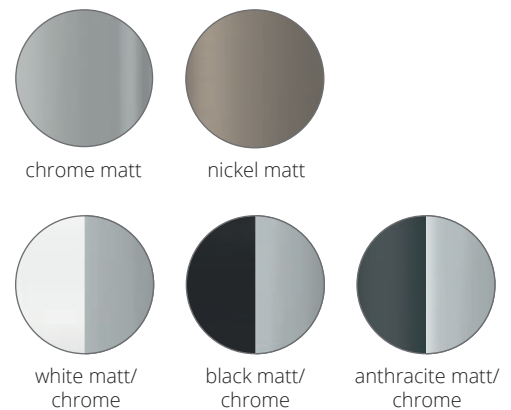

- Ohne Zubehör. Bestell-Artikelnummern für Linse, Glas, Farbfilter und die Konfigurationsempfehlung (2) auf der Einklappseite!
- Without accessories: Order item-no. for lens, glass, color filter and the recommended Configuration (2) are on the fold-in page!

G9 max. 33W, optional LED Retrofit
G9 max. 33W, LED Retrofit optional

Leuchtmittlempfehlung: LED max. 3W/300lm/2.700K/dimmbar **G** Art. Nr. 8-205
bulb recommendation: LED max. 3W/300Lm/2.700K/dimmable **G** Item No. 8-205

Puk Mini Inside - ☉☉

Puk Inside Twin LED G 2 x 8W, ~1.200lm, ~2.700k	Puk Inside G9 Fassung	L x B L x B in mm	Gehäuse body
7-73001	7-73001-H	283 x 158	chrome matt
7-73002	7-73002-H	283 x 158	chrome
7-73003	7-73003-H	283 x 158	nickel matt
7-73002-22	7-73002-H-22	283 x 158	white matt/chr.
7-73002-02	7-73002-H-02	283 x 158	black matt/chr.
7-73002-23	7-73002-H-23	283 x 158	anthracite matt/chr.

- Ohne Zubehör. Bestell-Artikelnummern für Linse, Glas, Farbfilter und die Konfigurationsempfehlung (2) auf der Einklappseite!
- Without accessories: Order item-no. for lens, glass, color filter and the recommended Configuration (2) are on the fold-in page!

G9 max. 33W, optional LED Retrofit
G9 max. 33W, LED Retrofit optional

Leuchtmittlempfehlung: LED max. 3W/300lm/2.700K/dimmbar **G** Art. Nr. 8-205
bulb recommendation: LED max. 3W/300Lm/2.700K/dimmable **G** Item No. 8-205

Chrom Teile/
chrome parts
Gepulverte Teile/
powder-coating

CE IP20 C (S.S 6-7/s.p. 6-7)