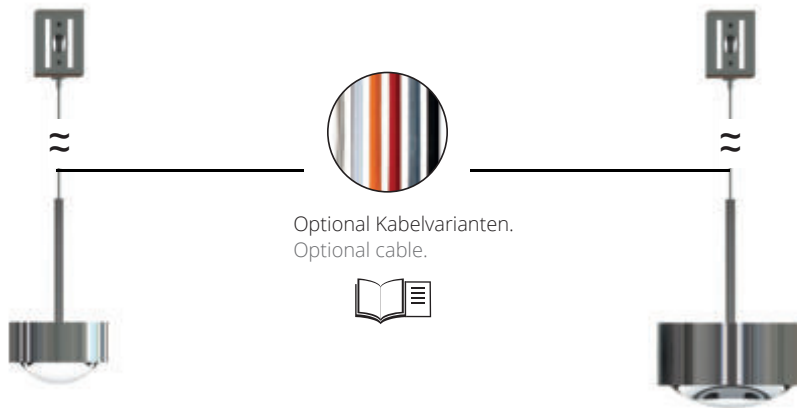

Top Line Crown Puk pendant

Die bewährten Pendelleuchten in Verbindung mit dem System bieten hier noch mehr Varianz. Natürlich in LED Power oder Halogen. Die Seillänge ist 1.300 mm.

More variability with our proved pendant lights in LED or Halogen. The length of the rope is 1.300 mm.

Standardmodelle auf Seite 210 - 217.

Standard models on page 210 - 217.

Puk Mini Long One Check LED G 1 x 8W ~600lm ~2.700k	Puk Long One Check G9 Fassung	Seillänge rope length 	Gehäuse body
8-2008001-1-LED	8-2008001-1-H	1.300 mm	chrome matt
8-2008002-1-LED	8-2008002-1-H	1.300 mm	chrome
8-2008003-1-LED	8-2008003-1-H	1.300 mm	nickel matt

Puk Maxx Long One Check LED G 1 x 12W ~900lm ~2.700k	Puk Maxx Long One Check G9 Fassung 	Seillänge rope length	Gehäuse body
8-4008001-1-LED	8-4008001-1-H	1.300 mm	chrome matt
8-4008002-1-LED	8-4008002-1-H	1.300 mm	chrome
8-4008003-1-LED	8-4008003-1-H	1.300 mm	nickel matt