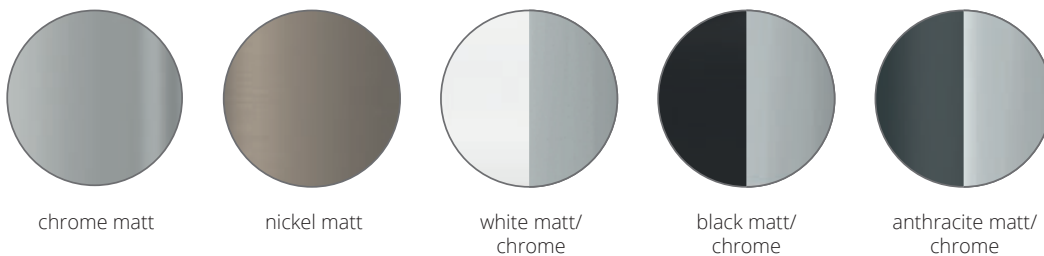

chrome matt

nickel matt

white matt/
chrome

black matt/
chrome

anthracite matt/
chrome

Puk Maxx Wing Single LED G 2 x 12W ~1.800lm ~2.700k	Puk Maxx Wing Single G9 Fassung	Armlänge arm length in mm	Gehäuse body
● 2-38201	2-38201-H	200	chrome matt
● 2-38202	2-38202-H	200	chrome
● 2-38203	2-38203-H	200	nickel matt
● 2-38202-22	2-38202-H-22	200	white matt/chr.
● 2-38202-02	2-38202-H-02	200	black matt/chr.
● 2-38202-23	2-38202-H-23	200	anthracite matt/chr.
● 2-38301	2-38301-H	300	chrome matt
● 2-38302	2-38302-H	300	chrome
● 2-38303	2-38303-H	300	nickel matt
● 2-38302-22	2-38302-H-22	300	white matt/chr.
● 2-38302-02	2-38302-H-02	300	black matt/chr.
● 2-38302-23	2-38302-H-23	300	anthracite matt/chr.

▶ Ohne Zubehör. Bestell-Artikelnummern für Linse, Glas, Farbfilter und die Konfigurationsempfehlung auf der Einklappseite!

▶ Without accessories: Order item-no. for lens, glass, color filter and the recommended Configuration are on the fold-in page!

💡 G9 max. 33W ECO, optional LED Retrofit
G9 max. 33W ECO, LED Retrofit optional

💡 Leuchtmittelempfehlung: LED max. 3W/300lm/2.700K/dimmbar **G** Art Nr. 8-205
bulb recommendation: LED max. 3W/300Lm/2.700K/dimmable **G** Item No. 8-205

☐ Chrom Teile/
chrome parts
■ Gepulverte Teile/
powder-coating