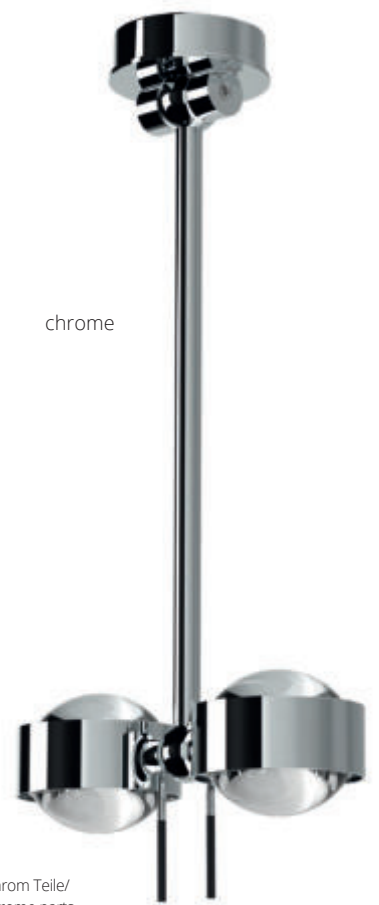

Puk Wing Twin LED G 4 x 8W ~2.400lm ~2.700k	Puk Wing Twin G9 Fassung	Armlänge arm length in mm	Gehäuse body
● 2-09201-LED	2-09201	200	chrome matt
● 2-09202-LED	2-09202	200	chrome
● 2-09203-LED	2-09203	200	nickel matt
● 2-09202-LED-22	2-09202-22	200	white matt/chr.
● 2-09202-LED-02	2-09202-02	200	black matt/chr.
● 2-09202-LED-23	2-09202-23	200	anthracite matt/chr.
● 2-09301-LED	2-09301	300	chrome matt
● 2-09302-LED	2-09302	300	chrome
● 2-09303-LED	2-09303	300	nickel matt
● 2-09302-LED-22	2-09302-22	300	white matt/chr.
● 2-09302-LED-02	2-09302-02	300	black matt/chr.
● 2-09302-LED-23	2-09302-23	300	anthracite matt/chr.
● 2-09401-LED	2-09401	400	chrome matt
● 2-09402-LED	2-09402	400	chrome
● 2-09403-LED	2-09403	400	nickel matt
● 2-09402-LED-22	2-09402-22	400	white matt/chr.
● 2-09402-LED-02	2-09402-02	400	black matt/chr.
● 2-09402-LED-23	2-09402-23	400	anthracite matt/chr.
● 2-09601-LED	2-09601	600	chrome matt
● 2-09602-LED	2-09602	600	chrome
● 2-09603-LED	2-09603	600	nickel matt
● 2-09602-LED-22	2-09602-22	600	white matt/chr.
● 2-09602-LED-02	2-09602-02	600	black matt/chr.
● 2-09602-LED-23	2-09602-23	600	anthracite matt/chr.
● 2-09801-LED	2-09801	800	chrome matt
● 2-09802-LED	2-09802	800	chrome
● 2-09803-LED	2-09803	800	nickel matt
● 2-09802-LED-22	2-09802-22	800	white matt/chr.
● 2-09802-LED-02	2-09802-02	800	black matt/chr.
● 2-09802-LED-23	2-09802-23	800	anthracite matt/chr.
● 2-091001-LED	2-091001	1.000	chrome matt
● 2-091002-LED	2-091002	1.000	chrome
● 2-091003-LED	2-091003	1.000	nickel matt
● 2-091002-LED-22	2-091002-22	1.000	white matt/chr.
● 2-091002-LED-02	2-091002-02	1.000	black matt/chr.
● 2-091002-LED-23	2-091002-23	1.000	anthracite matt/chr.
● 2-091201-LED	2-091201	1.250	chrome matt
● 2-091202-LED	2-091202	1.250	chrome
● 2-091203-LED	2-091203	1.250	nickel matt
● 2-091202-LED-22	2-091202-22	1.250	white matt/chr.
● 2-091202-LED-02	2-091202-02	1.250	black matt/chr.
● 2-091202-LED-23	2-091202-23	1.250	anthracite matt/chr.

chrome

- Chrom Teile/
  chrome parts
- Gepulverte Teile/
  powder-coating