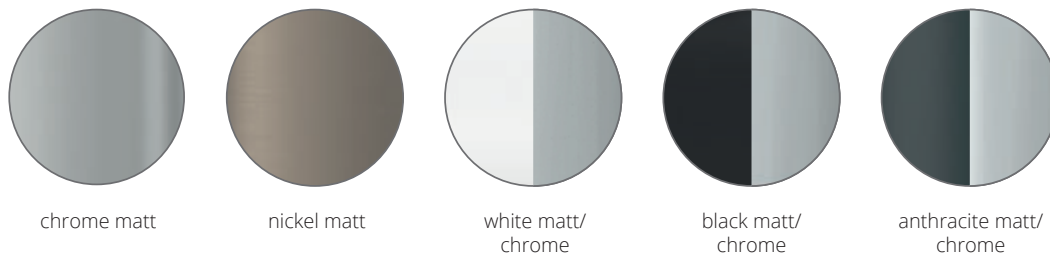

Puk Maxx Move ø 120

Deckenleuchte, Hochvolt LED Power oder Hochvolt Halogen, dimmbar. Dreh- (360°) und schwenkbare (± 106°) Deckenleuchte.

Ceiling lamp, high voltage LED power or high voltage halogen, dimmable. Rotating (360°) and titable (±106°) ceiling lamp.

INDOOR

Puk Maxx Move LED G 12W, ~900lm ~2.700k	Puk Maxx Move G9 Fassung	ø x Höhe ø x height in mm	Gehäuse body
7-69301	7-69301-H	120 x 70	chrome matt
7-69302	7-69302-H	120 x 70	chrome
7-69303	7-69303-H	120 x 70	nickel matt
7-69302-22	7-69302-H-22	120 x 70	white matt/chrome
7-69302-02	7-69302-H-02	120 x 70	black matt/chrome
7-69302-23	7-69302-H-23	120 x 70	anthracite matt/chrome

▶ Ohne Zubehör. Bestell-Artikelnummern für Linse, Glas, Farbfilter und die Konfigurationsempfehlung (2) auf der Einklappseite!

▶ Without accessories: Order item-no. for lens, glass, color filter and the recommended Configuration (2) are on the fold-in page!

G9 max. 5W LED Retrofit
 G9 max. 5W Retrofit optional

Leuchtmittelempfehlung: LED max. 3W/300lm/2.700K/dimmbar **G** Art. Nr. 8-205
 bulb recommendation: LED max. 3W/300Lm/2.700K/dimmable **G** Item No. 8-205

☐ Chrom Teile/
chrome parts
☐ Gepulverte Teile/
powder-coating