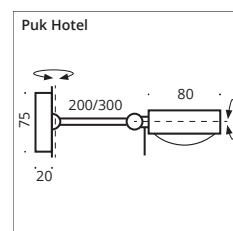

- Chrom Teile/
chrome parts
- Gepulverte Teile/
powder-coating

Puk Maxx Hotel ø 120

Wandleuchte, Hochvolt Halogen oder LED Power, dimmbar, Arm schwenkbar, Köpfe drehbar mit Verstellstift. Ideal für die Anwendung als Bettleuchte.