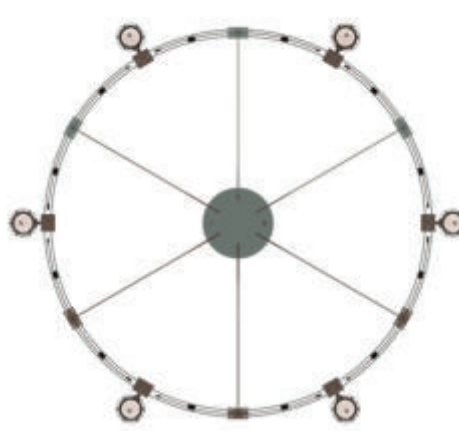

Top Line Crown

Ein Kronleuchter nach Maß und nach Ihren Anforderungen. Kreieren Sie sich die Puk System Crown nach Ihren Wünschen und Bedürfnissen. Als LED oder Halogen Variante mit den Leuchtenköpfen der Puk oder Puk Maxx Serie. Hier nur einige Konfigurationsbeispiele.

A customized chandelier for every requirement. Create your own chandelier according to your needs. The Crown is equipped with the Puk and Puk Maxx heads in LED or Halogen. Here are just a few configuration examples.

Beispiele Systemführung & Konfiguration

Rail system & configuration examples

SYSTEM

Bei den Puk Leuchten werden zu dem Leuchtenkopf die Gläser/Linsen und optional die Farbfilter separat dazubestellt! Artikelnummern entnehmen Sie bitte den Equipment-Tabellen auf der Einklappseite.

With the Puk lamps, the glasses, lenses and optional the color filters are ordered separately. Please check the equipment lists on the fold-in page for item numbers.

C (s.S 6-7/s.p. 6-7)