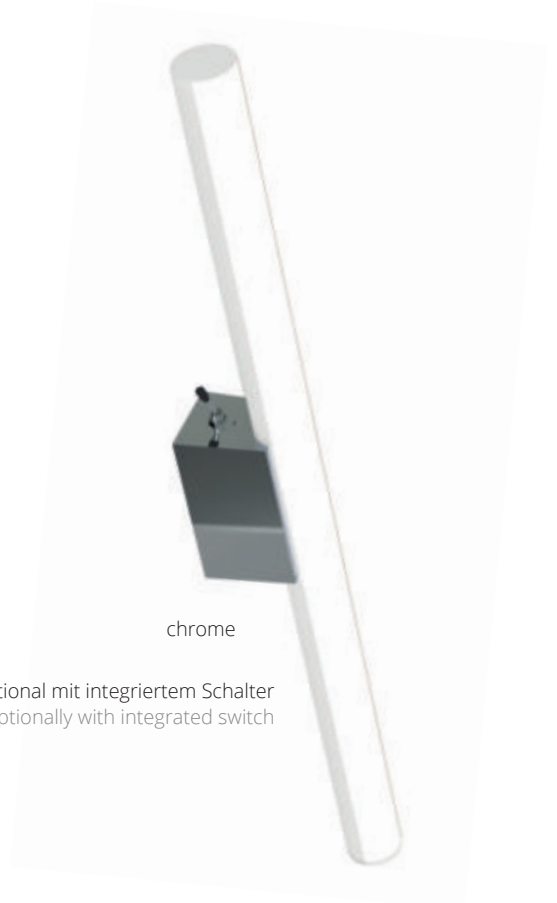

Lichtstange

Erhältlich als Wandleuchte, mit LED-Röhre 1-sockelig in opal, optional mit Kippschalter, Wandabstand 70 mm. Als Lichtstange mit Klemmbefestigung zur Montage am Spiegel, mit transparentem Kabel, Schalter und Stecker, Leuchtmittel LED (8W).

Available as wall luminaire with LED tube 1-socket in opal. Optionally with flip switch, wall distance 70 mm. As a light bar with clip fastening for mounting on the mirror, with transparent cable, switch and plug. Light source LED (8W).

INDOOR