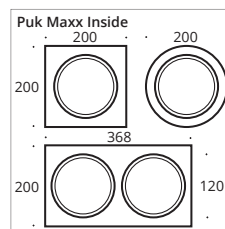

Chrom Teile/
chrome parts
Gepulverte Teile/
powder-coating