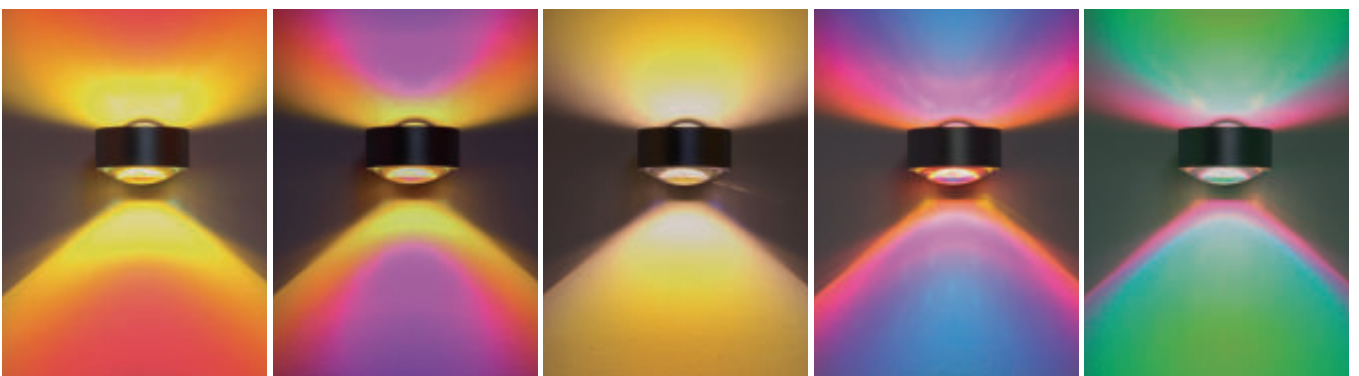

Puk Maxx Wall LED: Farbfilter Color Filter

Farbfilter rot
color filter red

Farbfilter magenta
color filter magenta

Farbfilter gelb
color filter yellow

Farbfilter blau
color filter blue

Farbfilter grün
color filter green