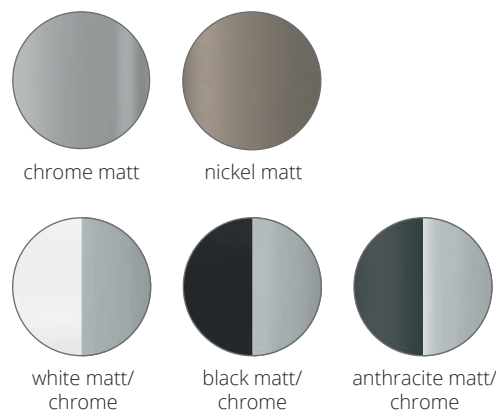

- Ohne Zubehör. Bestell-Artikelnummern für Linse, Glas, Farbfilter und die Konfigurationsempfehlung (2) auf der Einklappseite!
- Without accessories: Order item-no. for lens, glass, color filter and the recommended Configuration (2) are on the fold-in page!

G9 max. 33W, optional LED Retrofit
G9 max. 33W, LED Retrofit optional

Leuchtmittlempfehlung: LED max. 3W/300lm/2.700K/dimmbar Art. Nr. 8-205
bulb recommendation: LED max. 3W/300lm/2.700K/dimmable Item No. 8-205

Puk Maxx Inside –

Puk Maxx Inside LED 2 x 12W, ~1.800lm, ~2.700k	Puk Maxx Inside G9 Fassung	L x B L x B in mm	Gehäuse body
7-73301	7-73301-H	368 x 200	chrome matt
7-73302	7-73302-H	368 x 200	chrome
7-73303	7-73303-H	368 x 200	nickel matt
7-73302-22	7-73302-H-22	368 x 200	white matt/chr.
7-73302-02	7-73302-H-02	368 x 200	black matt/chr.
7-73302-23	7-73302-H-23	368 x 200	anthracite matt/chr.

- Ohne Zubehör. Bestell-Artikelnummern für Linse, Glas, Farbfilter und die Konfigurationsempfehlung (2) auf der Einklappseite!
- Without accessories: Order item-no. for lens, glass, color filter and the recommended Configuration (2) are on the fold-in page!

G9 max. 33W, optional LED Retrofit
G9 max. 33W, LED Retrofit optional

Leuchtmittlempfehlung: LED max. 3W/300lm/2.700K/dimmbar Art. Nr. 8-205
bulb recommendation: LED max. 3W/300lm/2.700K/dimmable Item No. 8-205

Chrom Teile/
chrome parts
Gepulverte Teile/
powder-coating

C (s.S 6-7/s.p. 6-7)