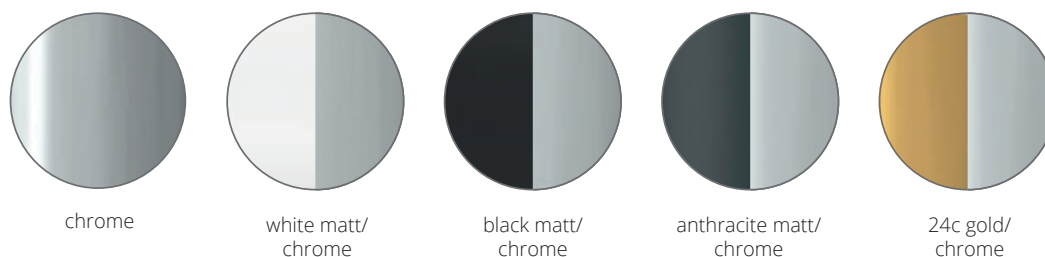

Puk Mini Fix & Puk Mini Fix »+« Ø 80

Spiegelklemmleuchte, Hochvolt Halogen oder LED Power, dimmbar, Fix »+« Kopf drehbar mit Verstellstift.

Mirror clip lamp, high voltage halogen or LED power, dimmable, rotatable Fix »+« head with adjusting pin.