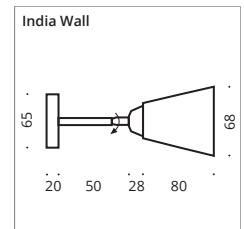

Pisa Double G9 ohne Leuchtmittel without lamp	Pisa Double IP44 G9 ohne Leuchtmittel without lamp	Bulb G9 ohne Leuchtmittel without lamp	Ausführung design
2-400130 2-400230	2-400130 IP44 2-400230 IP44	2-400132 2-400232	chrome nickel matt