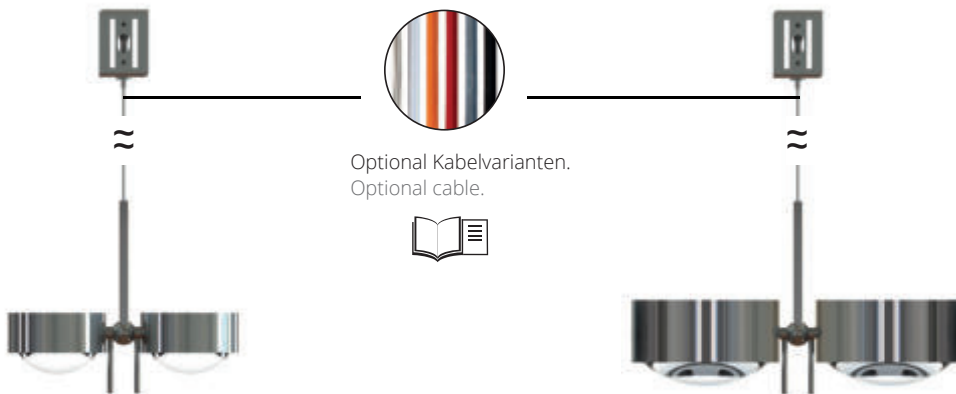

Puk Mini Long Double Check LED G 4 x 8W ~2.400lm ~2.700k	Puk Long Double Check G9 Fassung	Seillänge rope length 	Gehäuse body
8-2008001-2-LED	8-2008001-2-H	1.300 mm	chrome matt
8-2008002-2-LED	8-2008002-2-H	1.300 mm	chrome
8-2008003-2-LED	8-2008003-2-H	1.300 mm	nickel matt

Puk Maxx Long Double Check LED G 4 x 12W ~3.600lm ~2.700k	Puk Maxx Long Double Check G9 Fassung 	Seillänge rope length	Gehäuse body
8-4008001-2-LED	8-4008001-2-H	1.300 mm	chrome matt
8-4008002-2-LED	8-4008002-2-H	1.300 mm	chrome
8-4008003-2-LED	8-4008003-2-H	1.300 mm	nickel matt

G9 max. 33W, optional LED Retrofit
Leuchtmittelempfehlung: LED max. 3W/300lm/2.700K/dimmbar **G** Art Nr. 8-205
G9 max. 33W, LED Retrofit optional
bulb recommendation: LED max. 3W/300Lm/2.700K/dimmable **G** Item No. 8-205

Bei den Puk Leuchten werden zu dem Leuchtenkopf die Gläser/Linsen und optional die Farbfilter separat dazubestellt! Artikelnummern entnehmen Sie bitte den Equipment-Tabellen auf der Einklappseite.

With the Puk lamps, the glasses, lenses and optional the color filters are ordered separately. Please check the equipment lists on the fold-in page for item numbers.

SYSTEM