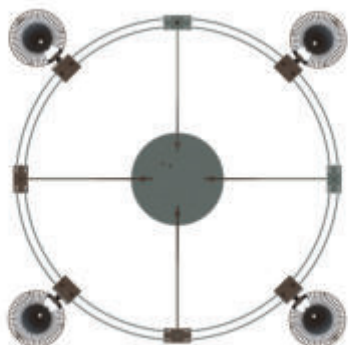

Top Line Crown

Ein Kronleuchter nach Maß und nach Ihren Anforderungen. Kreieren Sie sich die Puk System Crown nach Ihren Wünschen und Bedürfnissen. Als LED oder Halogen Variante mit den Leuchtenköpfen der Puk oder Puk Maxx Serie. Hier nur einige Konfigurationsbeispiele.

A customized chandelier for every requirement. Create your own chandelier according to your needs. The Crown is equipped with the Puk and Puk Maxx heads in LED or Halogen. Here are just a few configuration examples.

Beispiele Systemführung & Konfiguration

Rail system & configuration examples

SYSTEM

Bei den Puk Leuchten werden zu dem Leuchtenkopf die Gläser/Linsen und optional die Farbfilter separat dazubestellt! Artikelnummern entnehmen Sie bitte den Equipment-Tabellen auf der Einklappseite.

With the Puk lamps, the glasses, lenses and optional the color filters are ordered separately. Please check the equipment lists on the fold-in page for item numbers.

C (s.S 6-7/s.p. 6-7)