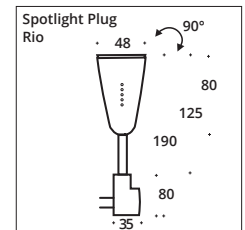

G9 max. 33W ECO, optional LED Retrofit
G9 max. 33W ECO, LED Retrofit optional

Leuchtmittlempfehlung: LED max. 3W/300lm/2.700K/dimmbar Art Nr. 8-205
bulb recommendation: LED max. 3W/300Lm/2.700K/dimmable Item No. 8-205

GU10 max. 35W, optional LED Retrofit
GU10 max. 35W, LED Retrofit optional

Leuchtmittlempfehlung: LED max. 4W/230lm/2.700K
bulb recommendation: LED max. 4W/230Lm/2.700K Art. Nr. 8-211
Item No. 8-211

180° Reflektor optional für Glas Pisa, 180° baffle optional for glass Pisa Art.-Nr. 9-204