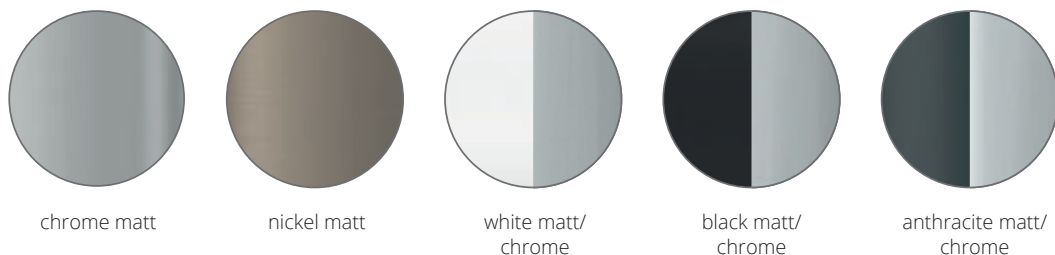

Puk Mini Move $\varnothing$ 80

Deckenleuchte, Hochvolt LED Power oder Hochvolt Halogen, dimmbar. Dreh- (360°) und schwenkbare ($\approx$ 50°) Deckenleuchte.

Ceiling lamp, high voltage LED power or high voltage halogen, dimmable. Rotating (360°) and titable ($\approx$ 50°) ceiling lamp.

INDOOR

Puk Mini Move LED G 8W, ~600lm ~2.700k	Puk Mini Move G9 Fassung	$\varnothing$ x Höhe $\varnothing$ x height in mm	Gehäuse body
7-69001	7-69001-H	80 x 53	chrome matt
7-69002	7-69002-H	80 x 53	chrome
7-69003	7-69003-H	80 x 53	nickel matt
7-69002-22	7-69002-H-22	80 x 53	white matt/chrome
7-69002-02	7-69002-H-02	80 x 53	black matt/chrome
7-69002-23	7-69002-H-23	80 x 53	anthracite matt/chrome

► Ohne Zubehör. Bestell-Artikelnummern für Linse, Glas, Farbfilter und die Konfigurationsempfehlung (2) auf der Einklappseite!

► Without accessories: Order item-no. for lens, glass, color filter and the recommended Configuration (2) are on the fold-in page!

G9 max. 3W LED Retrofit
G9 max. 3W Retrofit optional

Leuchtmittelempfehlung: LED max. 3W/300lm/2.700K/dimmbar **G** Art. Nr. 8-205
bulb recommendation: LED max. 3W/300Lm/2.700K/dimmable **G** Item No. 8-205

Chrom Teile/
chrome parts
Gepulverte Teile/
powder-coating