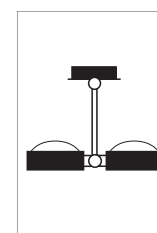

Puk Wing Twin LED G 4 x 8W ~2.400lm ~2.700k	Puk Wing Twin G9 Fassung	Armlänge arm length in mm	Gehäuse body
2-09201-LED	2-09201	200	chrome matt
2-09202-LED	2-09202	200	chrome
2-09203-LED	2-09203	200	nickel matt
2-09202-LED-22	2-09202-22	200	white matt/chr.
2-09202-LED-02	2-09202-02	200	black matt/chr.
2-09202-LED-23	2-09202-23	200	anthracite matt/chr.
2-09301-LED	2-09301	300	chrome matt
2-09302-LED	2-09302	300	chrome
2-09303-LED	2-09303	300	nickel matt
2-09302-LED-22	2-09302-22	300	white matt/chr.
2-09302-LED-02	2-09302-02	300	black matt/chr.
2-09302-LED-23	2-09302-23	300	anthracite matt/chr.
2-09401-LED	2-09401	400	chrome matt
2-09402-LED	2-09402	400	chrome
2-09403-LED	2-09403	400	nickel matt
2-09402-LED-22	2-09402-22	400	white matt/chr.
2-09402-LED-02	2-09402-02	400	black matt/chr.
2-09402-LED-23	2-09402-23	400	anthracite matt/chr.

► Ohne Zubehör. Bestell-Artikelnummern für Linse, Glas, Farbfilter und die Konfigurationsempfehlung auf der Einklappseite!

► Without accessories: Order item-no. for lens, glass, color filter and the recommended Configuration are on the fold-in page!

G9 max. 33W ECO, optional LED Retrofit
G9 max. 33W ECO, LED Retrofit optional

Leuchtmittelempfehlung: LED max. 3W/300lm/2.700K/dimmbar Art Nr. 8-205
bulb recommendation: LED max. 3W/300lm/2.700K/dimmable Item No. 8-205

Chrom Teile/
chrome parts
 Gepulverte Teile/
powder-coating