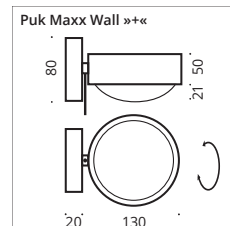

Puk Maxx Wall

Chrom Teile/
chrome parts

Gepulverte Teile/
powder-coating

Puk Meg Maxx Wall »+« Ø 160

Wandleuchte, Hochvolt LED Power oder Hochvolt Halogen, Kopf **drehbar** mit Verstellstift, dimmbar.
Wall lamp, high LED power or high voltage halogen, head **rotatable** with adjusting pin, dimmable.