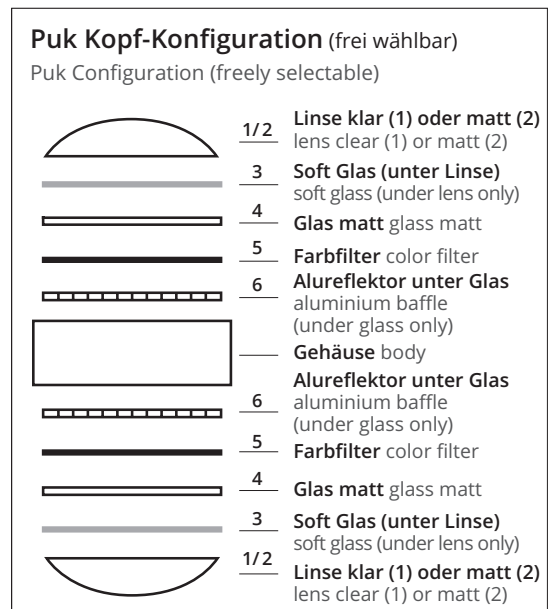

Indoor:

2-4038	Farbfilter nur unter Glas oder Linse color filter only under glass or lens	rot, red
2-4039		magenta, magenta
2-4040		gelb, yellow
2-4043		blau, blue
2-4044		grün, green

Outdoor:

2-4038	Farbfilter nur unter Glas oder Linse color filter only under glass or lens	rot, red
2-4039		magenta, magenta
2-4040		gelb, yellow
2-4043		blau, blue
2-4044		grün, green

Puk Meg Maxx 160 Zubehör

Art. Nr. item no.	Einsatz insert	Beschreibung description
2-5035	Alurefektor, aluminium baffle	Lichtstopp, empfohlen unter Glas lightstop, recommended under glass
2-5036	Linse, lens	klar, clear
2-5036-s	Linse, lens	einseitig mattiert, frosted on one side
2-5037	Glas, glass	beidseitig mattiert, passt nicht unter Linse frosted on both sides, doesn't fit under lens
2-5038	Farbfilter nur unter Glas oder Linse color filter only under glass or lens	rot, red
2-5039		magenta, magenta
2-5040		gelb, yellow
2-5043		blau, blue
2-5044		grün, green

Linsen, Gläser und Farbfilter frei kombinierbar.
Lenses, glasses and color filter freely selectable.

Linse matt lens matt