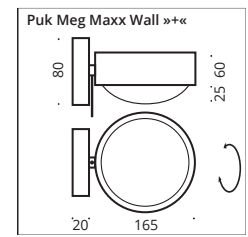

Puk Meg Maxx Wall »+« Ø 160

Wandleuchte, Hochvolt LED Power oder Hochvolt Halogen, Kopf **drehbar** mit Verstellstift, dimmbar.
Wall lamp, high LED power or high voltage halogen, head **rotatable** with adjusting pin, dimmable.

INDOOR

Puk Meg Maxx Wall »+« LED G 2 x 18W ~3.000lm, ~2.700k	Puk Meg Maxx Wall »+« G9 Fassung	Ø x Wand- abstand Ø x wall space in mm	Gehäuse body
2-40801	2-40801-H	160 x 185	chrome matt
2-40802	2-40802-H	160 x 185	chrome
2-40803	2-40803-H	160 x 185	nickel matt
2-40802-22	2-40802-H-22	160 x 185	white matt/chrome
2-40802-02	2-40802-H-02	160 x 185	black matt/chrome
2-40802-23	2-40802-H-23	160 x 185	anthracite matt/chr.

▶ Ohne Zubehör. Bestell-Artikelnummern für Linse, Glas, Farbfilter und die Konfigurationsempfehlung auf der Einklappseite!

▶ Without accessories: Order item-no. for lens, glass, color filter and the recommended Configuration are on the fold-in page!

Leuchtmittelangabe: LED **G** inkl. | G9 max. 33W ECO, optional LED Retrofit bulb information: LED **G** incl. | G9 max. 33W ECO, LED Retrofit optional

Leuchtmittelpfehlung: LED max. 3W/300lm/2.700K/dimmbar **G** Art Nr. 8-205
bulb recommendation: LED max. 3W/300Lm/2.700K/dimmable **G** Item No. 8-205

□ Chrom Teile/
chrome parts

■ Gepulverte Teile/
powder-coating