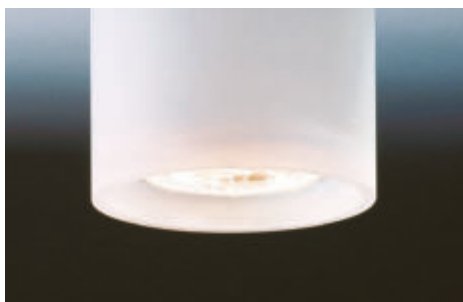

Dela Box

Deckenleuchten für einen idealen Einsatz in Fluren und Bädern. Gefertigt aus Mattglas bietet sie ein weiches Rundum-Licht. Erhältlich mit verschiedenen Fassungen. Aufbausockel wahlweise in chrom oder nickelmatt.

Ceiling lights for ideal use in hallways and bathrooms. Made of frosted glass, it offers a soft all-round light. Available in different versions. Mounting base alternatively in chrome or nickel matt design.

INDOOR

Dela Box Short Spot

Reflektor "Option", baffle "option"