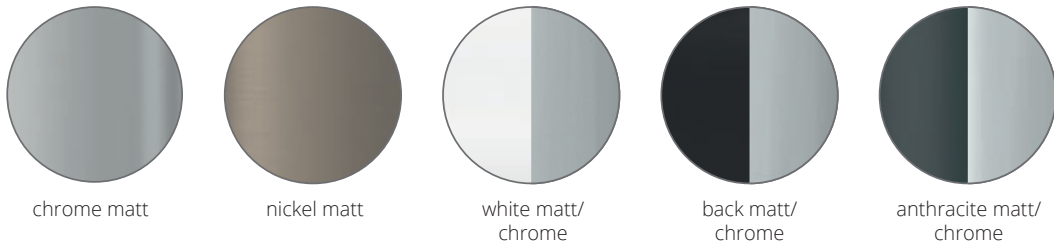

Chrom Teile/
chrome parts
 Gepulverte Teile/
powder-coating

Puk Maxx Ceiling Sister Single ø 120

Deckenleuchte, Hochvolt Halogen oder LED Power, dimmbar, Köpfe drehbar, Arme schwenkbar.
Ceiling lamp, high voltage halogen or LED power, dimmable, heads rotatable, arms titable.