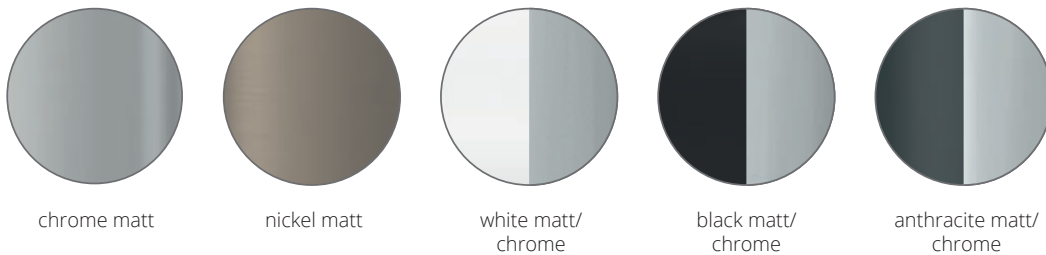

Puk Maxx Wing Twin $\varnothing$ 120

Wandleuchte, Hochvolt Halogen oder LED Power, dimmbar, Kopf drehbar mit Verstellstift, Arm schwenkbar.

Wall luminaires, high voltage halogen or LED power, dimmable, arm swivelling, heads rotatable with adjustment pin.

INDOOR