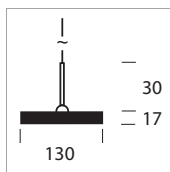

Sun Swing

LED **G**

Lumen: ~1.300

Kelvin: ~2.700

Watt: 1 x 12W

: Ø 130mm X H ~1.300mm