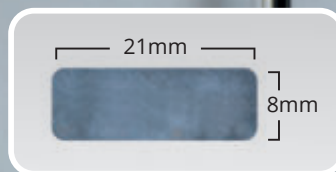

**Gestensteuerung (auf Seite 380):
Gesture Control (on page 380):**