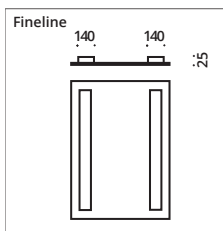

FineLine / Art. Nr. FineLine / item no.	Kristallspiegel satiniert, inkl. seitlicher Prismenabdeckung, abnehmbar Crystal mirror frosted, incl. removable, lateral prism cover	Maße in mm (H x B x T) dimensions in mm (h x w x d)
1-026045-LED	20 W/m	600 x 450 x 25
1-028040-LED	20 W/m	800 x 400 x 25
1-027050-LED	20 W/m	700 x 500 x 25
1-027070-LED	20 W/m	700 x 700 x 25
1-028060-LED	20 W/m	800 x 600 x 25
1-026080-LED	20 W/m	600 x 800 x 25
1-028080-LED	20 W/m	800 x 800 x 25
1-029050-LED	20 W/m	900 x 500 x 25
1-029060-LED	20 W/m	900 x 600 x 25
1-029070-LED	20 W/m	900 x 700 x 25
1-0210060-LED	20 W/m	1000 x 600 x 25

BATH & WELLNESS

Leuchtmittel Lamps
LED
20W/m, ~1.500lm

Kristallspiegel satiniert, Kanten geschliffen und poliert, Streifenmuster, inkl. Leuchtmittel. Gefertigt nach Deutscher Spiegelnorm.

Glazed crystal mirror with smoothed and polished edges, striped pattern design, incl. lamps. Manufactured according to German mirror standards.