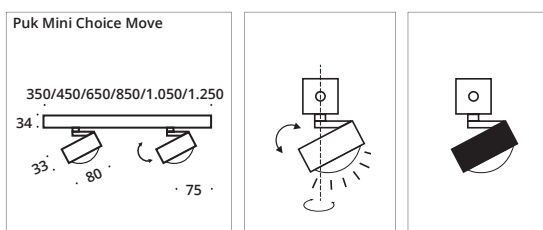

Sonderanfertigung:

Art-Nr. 8-600 Kürzung auf Maß
Item No. 8-600 Customized lengths

☐ Chrom Teile/
chrome parts
■ Gepulverte Teile/
powder-coating

Puk Maxx Choice Move ø 120

Deckenleuchte, Hochvolt LED Power oder Hochvolt Halogen, dimmbar. Der Lichtbalken besteht mit dreh- (360°) und schwenkbaren (±106°) Puk Maxx Move Leuchten. Zur Direktmontage an der Decke.