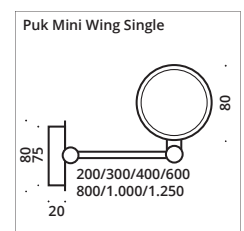

▶ Ohne Zubehör. Bestell-Artikelnummern für Linse, Glas, Farbfilter und die Konfigurationsempfehlung (2) auf der Einklappseite!

▶ Without accessories: Order item-no. for lens, glass, color filter and the recommended Configuration (2) are on the fold-in page!

G9 max. 33W ECO, optional LED Retrofit
 G9 max. 33W ECO, LED Retrofit optional

Leuchtmittelempfehlung: LED max. 3W/300lm/2.700K/dimmbar **G** Art. Nr. 8-205
 bulb recommendation: LED max. 3W/300Lm/2.700K/dimmable **G** Item No. 8-205

BC (s.S 6-7/s.p. 6-7)