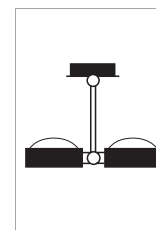

▶ Ohne Zubehör. Bestell-Artikelnummern für Linse, Glas, Farbfilter und die Konfigurationsempfehlung (2) auf der Einklappseite!

▶ Without accessories: Order item-no. for lens, glass, color filter and the recommended Configuration (2) are on the fold-in page!

G9 max. 33W ECO, optional LED Retrofit
G9 max. 33W ECO, LED Retrofit optional

Leuchtmittelempfehlung: LED max. 3W/300lm/2.700K/dimmbar **G** Art. Nr. 8-205
bulb recommendation: LED max. 3W/300lm/2.700K/dimmable **G** Item No. 8-205

BC (s.S 6-7/s.p. 6-7)