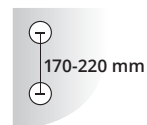

Opalglasausführung,
ø 60 mm Kugel, inkl. Bohrloch
Opal glass design
ø 60 mm bulb, incl. borehole
2-0501