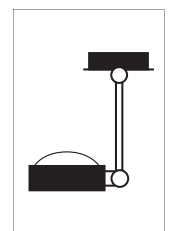

□ Chrom Teile/
chrome parts
■ Gepulverte Teile/
powder-coating