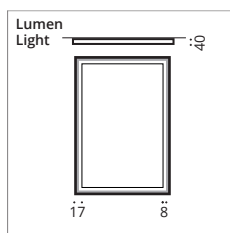

Alurahmen mit Chromverblendung am Lichtprofil.
Aluminium frame with chrom facing at the light profile.

Kristallspiegel mit beleuchtetem Rahmen, inkl. Leuchtmittel.
Glazed crystal mirror with illuminated frame, including lamps.

Ihr Traumspiegel ist nicht dabei?

Kein Problem – auf den Seiten 383 – 389 können Sie sich ihren Spiegel ganz individuell zusammenstellen!

Haven't found your dream mirror?

No problem – on page 383 – 389 you can design and arrange your personal mirror individually!