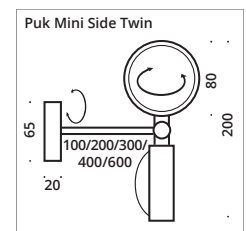

Chrom Teile/
chrome parts
 Gepulverte Teile/
powder-coating