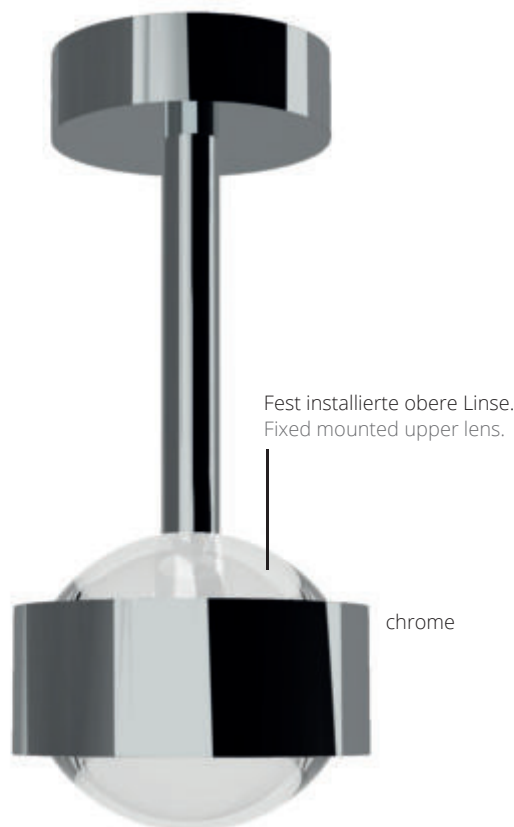

Chrom Teile/
chrome parts
 Gepulverte Teile/
powder-coating

Puk Mini Eye Ceiling \varnothing 80 up & downlight

Deckenleuchte, Hochvolt LED Power oder Hochvolt Halogen, dimmbar. Smarte Deckenleuchte mit fest installierter Linse »up« und optionaler Linse oder Glas »down«.

Ceiling lamp, high voltage LED power or high voltage halogen, dimmable. Smart ceiling lamp with permanently installed "up" lens and optional "down" lens or glass.

INDOOR

Fest installierte obere Linse.
Fixed mounted upper lens.