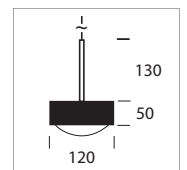

- ☐ Chrom Teile/
  chrome parts
- ☒ Gepulverte Teile/
  powdered parts

Farbe Color	Art.-Nr. Item-No.
chrome matt	2-0841-LED-MT-C
chrome	2-0842-LED-MT-D
white/chrome	2-084-22-LED-MT-A
black/chrome	2-084-02-LED-MT-B

Farbe Color	Art.-Nr. Item-No.
chrome matt	5-08001-1-LED-MT-C
chrome	5-08002-1-LED-MT-D
white/chrome	5-0800-22-1-LED-MT-A
black/chrome	5-0800-02-1-LED-MT-B

Farbe Color	Art.-Nr. Item-No.
chrome matt	5-38001-MT-C
chrome	5-38002-MT-D
white/chrome	5-3800-22-MT-A
black/chrome	5-3800-02-MT-B

Bei den Puk Leuchten werden zu dem Leuchtenkopf die Gläser/Linsen und optional die Farbfilter separat dazubestellt. Artikelnummern entnehmen Sie bitte der Equipment-Tabelle auf der Einklappseite.

With the Puk lamps, the glasses, lenses and optional the color filters are ordered separately. Please check the equipment list on the fold-in page for item numbers.

SYSTEM