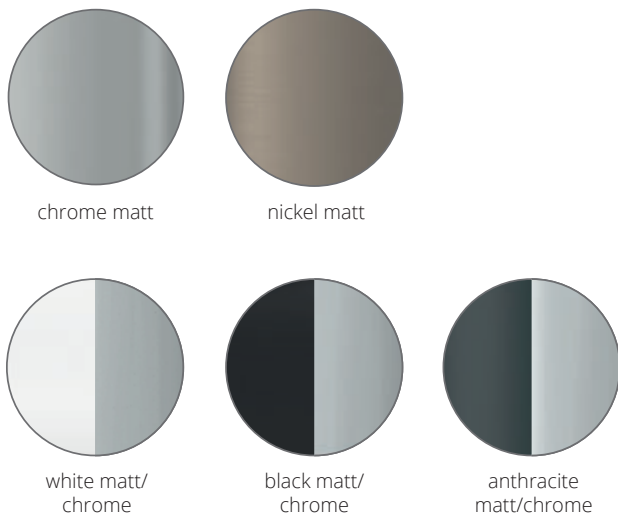

Sun Table ø 90/130/210

Der Leuchtenkopf der LED Tischleuchte Sun Table, lässt sich in alle Richtungen über ein Kugelgelenk schwenken. Sie ist in den Durchmessern 90/130/210 mm als Downlight erhältlich. Als Nachttisch-, Fensterbank-, Küchen- oder Schreibtischleuchte findet sie ihren individuellen Einsatz. Die Standardausstattung ist mit Schnurschalter und schwarzem Textilkabel. Optional kann ein Dimmring bestellt werden.

The lamp head of the Sun Table LED table lamp can be swivelled in all directions via a ball joint. It is available in the diameters 90/130/210 mm as downlight. Whether it is used as a bedside, windowsill, kitchen or desk light The standard equipment is with cord switch and black textile cable. A dimming ring can be ordered as an option.

INDOOR