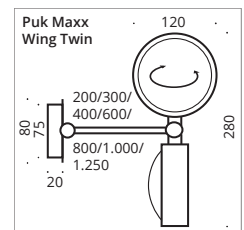

▶ Ohne Zubehör. Bestell-Artikelnummern für Linse, Glas, Farbfilter und die Konfigurationsempfehlung (2) auf der Einklappseite!

▶ Without accessories: Order item-no. for lens, glass, color filter and the recommended Configuration (2) are on the fold-in page!

G9 max. 33W ECO, optional LED Retrofit
G9 max. 33W ECO, LED Retrofit optional

Leuchtmittelempfehlung: LED max. 3W/300lm/2.700K/dimmbar Art. Nr. 8-205
bulb recommendation: LED max. 3W/300lm/2.700K/dimmable Item No. 8-205

BC (s.S 6-7/s.p. 6-7)

INDOOR