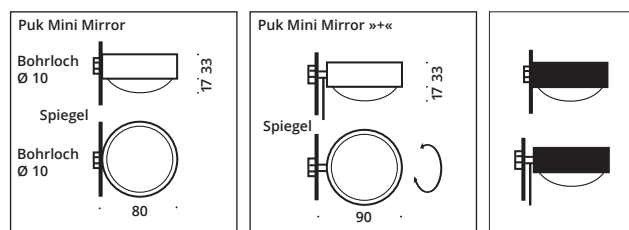

Chrom Teile/
chrome parts
Gepulverte Teile/
powder-coating

BATH & WELLNESS