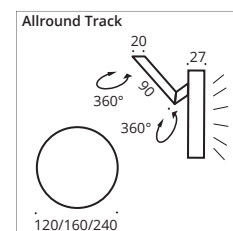

□ Chrom Teile/
chrome parts
■ Gepulverte Teile/
powder-coating