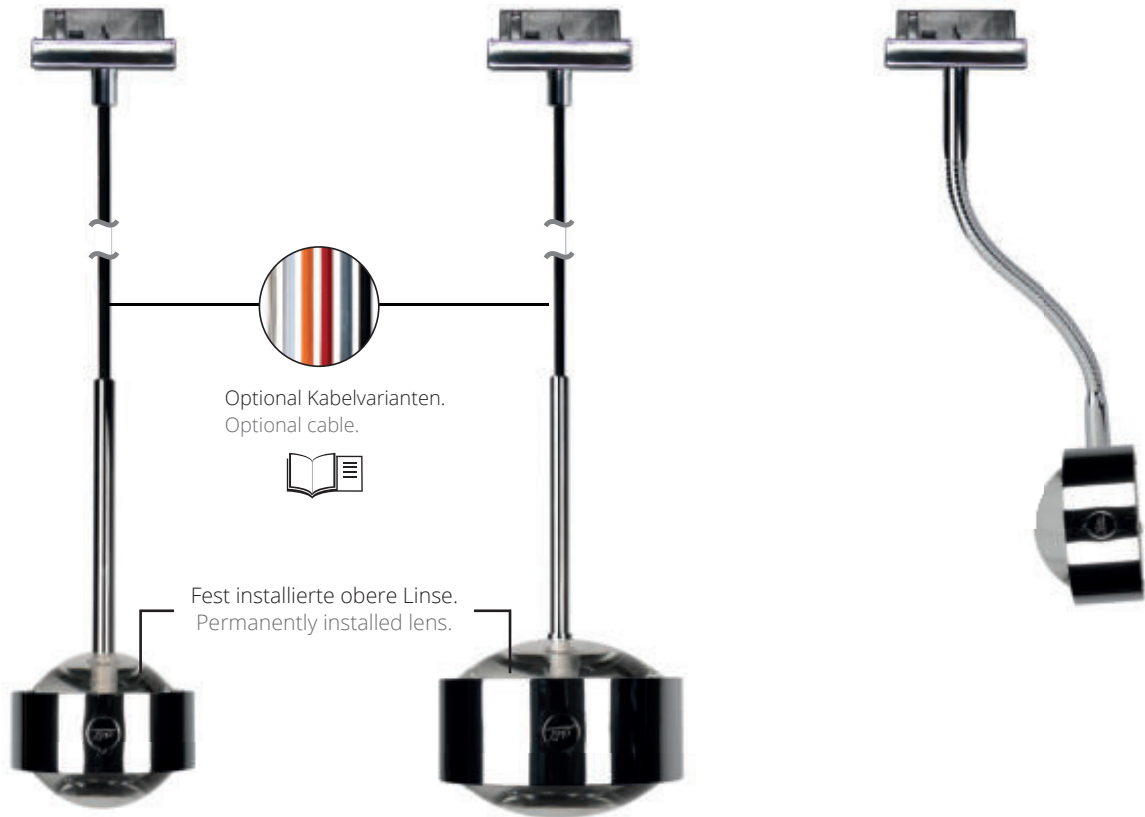

PUK DROP
UP & DOWNLIGHT

PUK MAXX DROP
UP & DOWNLIGHT

PUK FLEXLIGHT
UP & DOWNLIGHT

Adapterfarben: für chrommatt = silber, für chrom = chrom, für weiß/chrom = weiß und für schwarz/chrom = schwarz
Adapter Color: for chrom matt = silver, for chrome = chrome, for white/chrome = white and for black/chrome = black

□ Chrom Teile/
chrome parts
■ Gepulverte Teile/
powdered parts

Puk Drop

LED **G**

Lumen: ~1.200

Kelvin: ~2.700

Watt: 2 x 8W

📏 : Ø 80mm X H ~1.300mm

□ Chrom Teile/
chrome parts
■ Gepulverte Teile/
powdered parts

Puk Maxx Drop

LED **G**

Lumen: ~1.800

Kelvin: ~2.700

Watt: 2 x 12W

📏 : Ø 120mm X H ~1.300mm

□ Chrom Teile/
chrome parts
■ Gepulverte Teile/
powdered parts

Puk Flexlight

LED **G**

Lumen: ~1.200

Kelvin: ~2.700

Watt: 2 x 8W

📏 : Ø 80mm X H 294mm

Farbe Color	Art.-Nr. Item-No.
chrome matt	5-06001-MT-C
chrome	5-06002-MT-D
white/chrome	5-0600-22-MT-A
black/chrome	5-0600-02-MT-B

Farbe Color	Art.-Nr. Item-No.
chrome matt	5-36001-MT-C
chrome	5-36002-MT-D
white/chrome	5-3600-22-MT-A
black/chrome	5-3600-02-MT-B

Farbe Color	Art.-Nr. Item-No.
chrome	20114-LED-MT-D

Bei den Puk Leuchten werden zu dem Leuchtenkopf die Gläser/Linsen und optional die Farbfilter separat dazubestellt. Artikelnummern entnehmen Sie bitte der Equipment-Tabelle auf der Einklappseite.

With the Puk lamps, the glasses, lenses and optional the color filters are ordered separately. Please check the equipment list on the fold-in page for item numbers.