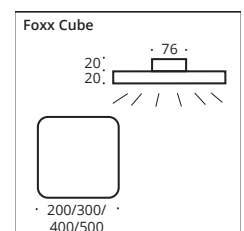

Foxx Cube 200/300/400/500

Wall & Ceiling (Aufbauleuchte/surface mounting)

Cube	Cube	Cube	Cube	Gehäuse
200 x 200 mm	300 x 300 mm	400 x 400 mm	500 x 500 mm	body
LED: G 10 Watt, ~2.700k ~700lm	LED: G 14 Watt, ~2.700k ~1.260lm	LED: G 22 Watt, ~2.700k ~1.980lm	LED: G 33 Watt, ~2.700k ~2.970lm	
7-46120010	7-46130010	7-46140010	7-46150010	alueloxiert/ frosted solid acrylic