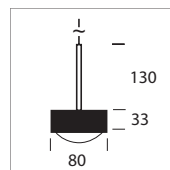

- ☐ Chrom Teile/
  chrome parts
- ☒ Gepulverte Teile/
  powdered parts

Puk Maxx Long One

LED **G**

Lumen: ~900

Kelvin: ~2.700

Watt: 1 x 12W

: Ø 120mm X H ~1.300mm