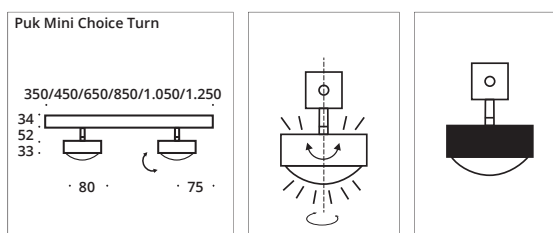

Sonderanfertigung:
 Art-Nr. 8-600 Kürzung auf Maß
 Item No. 8-600 Customized lengths

Puk Maxx Choice Turn ø 120

Deckenleuchte, Hochvolt LED Power oder Hochvolt Halogen, dimmbar. Der Lichtbalken ist bestückt mit dreh- und schwenkbaren Puk Maxx Turn Leuchten. Zur Direktmontage an der Decke.