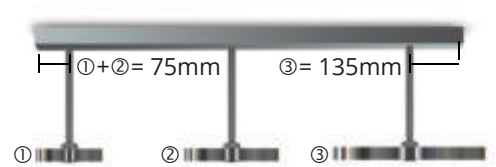

chrome

Sun Ceiling Choice $\varnothing$ 90/130/210 uplight

Lichtbalken für Direktmontage an der Decke. Bestückt mit Sun Ceiling Leuchten, Kopfdurchmesser 90, 130 oder 210 mm. Deckenleuchten aus der Top Light Serie.

Light bar for direct mounting on the ceiling. Equipped with Sun Ceiling luminaires, diameter 90, 130 or 210 mm. Ceiling light from the Top Light series.