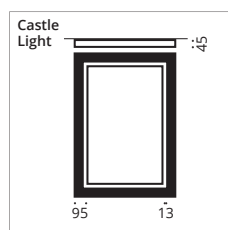

Castle Light LED

Kristallspiegel mit hochwertigem, eloxiertem Alu-Rahmen in verschiedenen Oberflächen. Integrierte LED Beleuchtung im und hinter dem Rahmen, gefertigt nach deutscher Spiegelnorm.

Crystal mirror with high-quality, anodized aluminum frame in different surfaces. Integrated LED lighting in and behind the frame, manufactured according to German mirror standards.

Dieser Spiegel kann erst ab einer minimalen Außenmaß-Länge von 510 mm gefertigt werden.

This mirror can only be manufactured from a minimum outer dimension of 510 mm.

Die Rahmen sind erhältlich in den Farben Silber, Champagner und Schwarz.
The frames are available in the colors silver, champagne and black.

H 700 x B 600 mm

silver
27-706020
champagne
27-706021
black
27-706022

H 900 x B 700 mm

silver
27-907020
champagne
27-907021
black
27-907022

H 1400 x B 700 mm

silver
27-1407020
champagne
27-1407021
black
27-1407022

H 1600 x B 700 mm

silver
27-1607020
champagne
27-1607021
black
27-1607022

indirekter
Lichtaustritt
indirect
light emission

Lichtaustritt
light emission

Leuchtmittel Lamps

LED ~1.480lm
20W/m, RA ~95

Kristallspiegel mit beleuchtetem Rahmen, inkl. Leuchtmittel.
Glazed crystal mirror with illuminated frame, including lamps.

LED **G**