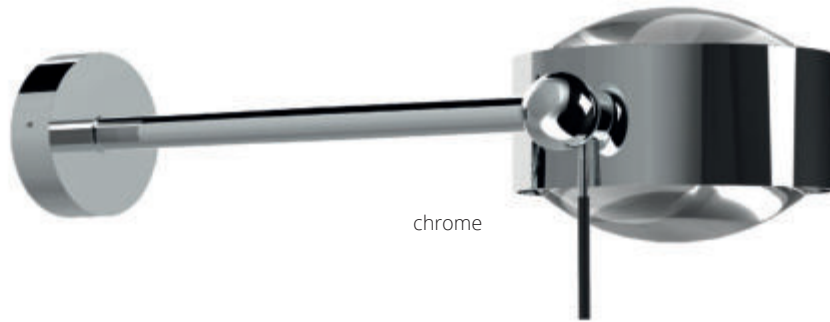

Puk Maxx Side Single ø 120

Wandleuchte mit Arm, Hochvolt Halogen oder LED Power, Kopf drehbar. Mit drehbarem Arm (bis 350°).

Wall, ceiling luminaire, high voltage halogen or LED power, dimmable. Head rotatable with adjustment pin. With turnable arm (up to 350°).

INDOOR

chrome

Puk Maxx Side Single LED G 2 x 12W ~1.800lm ~2.700k	Puk Maxx Side Single G9 Fassung	Armlänge arm length in mm	Gehäuse body
2-30821	2-30821-H	100	chrome matt
2-30822	2-30822-H	100	chrome
2-30823	2-30823-H	100	nickel matt
2-30822-22	2-30822-H-22	100	white matt/chr.
2-30822-02	2-30822-H-02	100	black matt/chr.
2-30822-23	2-30822-H-23	100	anthracite matt/chr.
2-30831	2-30831-H	200	chrome matt
2-30832	2-30832-H	200	chrome
2-30833	2-30833-H	200	nickel matt
2-30832-22	2-30832-H-22	200	white matt/chr.
2-30832-02	2-30832-H-02	200	black matt/chr.
2-30832-23	2-30832-H-23	200	anthracite matt/chr.
2-30861	2-30861-H	300	chrome matt
2-30862	2-30862-H	300	chrome
2-30863	2-30863-H	300	nickel matt
2-30862-22	2-30862-H-22	300	white matt/chr.
2-30862-02	2-30862-H-02	300	black matt/chr.
2-30862-23	2-30862-H-23	300	anthracite matt/chr.

▶ Ohne Zubehör. Bestell-Artikelnummern für Linse, Glas, Farbfilter und die Konfigurationsempfehlung auf der Einklappseite!

▶ Without accessories: Order item-no. for lens, glass, color filter and the recommended Configuration are on the fold-in page!

G9 max. 33W ECO, optional LED Retrofit
 G9 max. 33W ECO, LED Retrofit optional

Leuchtmittelempfehlung: LED max. 3W/300lm/2.700K/dimmbar **G** Art Nr. 8-205
 bulb recommendation: LED max. 3W/300Lm/2.700K/dimmable **G** Item No. 8-205

Chrom Teile/
chrome parts
 Gepulverte Teile/
powder-coating