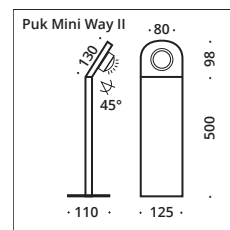

Puk Mini Way II Ø 80

Die Puk Mini Way II ist eine ideale Wegleuchte für Auffahrten, Eingänge und Wege oder einsetzbar als klassische Beetleuchte. Durch ihre Neigung leuchtet sie blendfrei direkt den Weg aus. Die hochwertige Feinstruktur-Haptik des VA-Gehäuses wird in eigener Manufaktur gepulvert und eingebrannt. Zusätzlich können optional zu Linse oder Glas die Farbfilter dazu kombiniert werden.

The Puk Mini Way II is an ideal light for driveways, entrances and paths or can be used as a classic patch light. Thanks to its inclination, it directly illuminates the path without glare. The high-quality fine-textured feel of the VA housing is powder-coated in our own manufactory. Optionally, lens or glass as well as color filters can be combined.

Puk Mini Way II LED ~2.700k 8W, ~600lm	H x B in mm H x B in mm	Ausführung design
15-4000-30	600 x 125	white matt, fine structure
15-4000-31	600 x 125	black matt, fine structure
15-4000-32	600 x 125	anthracite matt, fine structure
15-4000-33	600 x 125	softbrown matt, fine structure
15-4020	H 650	Erdanker

- Ohne Zubehör. Bestell-Artikelnummern für Linse, Glas, Farbfilter und die Konfigurationsempfehlung auf der Einklappseite!
- Without accessories: Order item-no. for lens, glass, color filter and the recommended Configuration are on the fold-in page!

OUTDOOR