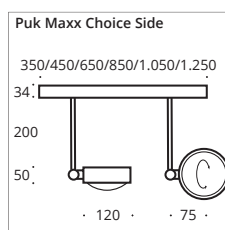

LED

450 mm L 2 Köpfe/heads G 4 x 12W, ~2.700k, ~3.600lm	850 mm L 3 Köpfe/heads G 6 x 12W, ~2.700k, ~5.400lm	1.050 mm L 4 Köpfe/heads G 8 x 12W, ~2.700k, ~7.200lm	1.250 mm L 4 Köpfe/heads G 8 x 12W, ~2.700k, ~7.200lm	Gehäuse body
8-6584021	8-6588031	8-65810041	8-65812041	chrome matt
8-6584022	8-6588032	8-65810042	8-65812042	chrome
8-6584023	8-6588033	8-65810043	8-65812043	nickel matt
8-6584022-22	8-6588032-22	8-65810042-22	8-65812042-22	white matt/chrome
8-6584022-02	8-6588032-02	8-65810042-02	8-65812042-02	black matt/chrome
8-6584022-23	8-6588032-23	8-65810042-23	8-65812042-23	anthracite matt/chr.

Farbig gepulverter Lichtbalken auf Anfrage. Color powdered metal rail on request.

- Ohne Zubehör. Bestell-Artikelnummern für Linse, Glas, Farbfilter und die Konfigurationsempfehlung (2) auf der Einklappseite!
- Without accessories: Order item-no. for lens, glass, color filter and the recommended Configuration (2) are on the fold-in page!

Sonderanfertigung:
Art-Nr. 8-600 Kürzung auf Maß
Item No. 8-600 Customized lengths