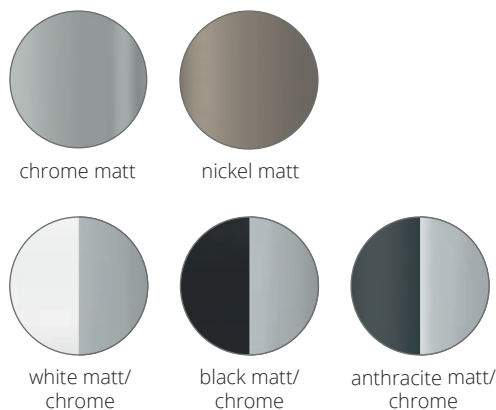

Puk Mini Choice Move ø 80

Deckenleuchte, Hochvolt LED Power oder Hochvolt Halogen, dimmbar. Der Lichtbalken besticht mit dreh- (360°) und schwenkbaren (±106°) Puk Mini Move Leuchten. Direktmontage an der Decke.

Ceiling lamp, high voltage LED power or high voltage halogen, dimmable. The light bar impresses with rotatable (360°) and swivelling (±106°) Puk Mini Move luminaires. For direct ceiling mounting.

INDOOR

G9 Fassung

450 mm L 2 Köpfe/heads	850 mm L 3 Köpfe/heads	1.050 mm L 4 Köpfe/heads	1.250 mm L 4 Köpfe/heads	Gehäuse body
8-769401-H	8-769801-H	8-7691001-H	8-7691201-H	chrome matt
8-769402-H	8-769802-H	8-7691002-H	8-7691202-H	chrome
8-769403-H	8-769803-H	8-7691003-H	8-7691203-H	nickel matt
8-769402-H-22	8-769802-H-22	8-7691002-H-22	8-7691202-H-22	white matt/chrome
8-769402-H-02	8-769802-H-02	8-7691002-H-02	8-7691202-H-02	black matt/chrome
8-769402-H-23	8-769802-H-23	8-7691002-H-23	8-7691202-H-23	anthracite matt/chrome

Farbig gepulverter Lichtbalken auf Anfrage. Color powdered metal rail on request.

- Ohne Zubehör. Bestell-Artikelnummern für Linse, Glas, Farbfilter und die Konfigurationsempfehlung (2) auf der Einklappseite!
- Without accessories: Order item-no. for lens, glass, color filter and the recommended Configuration (2) are on the fold-in page!

- 💡 G9 max. 3W ECO, optional LED Retrofit
- 💡 G9 max. 3W ECO, LED Retrofit optional

- 💡 Leuchtmittelempfehlung: LED max. 3W/300lm/2.700K/dimmbar **G** Art. Nr. 8-205
- 💡 bulb recommendation: LED max. 3W/300Lm/2.700K/dimmable **G** Item No. 8-205

LED

450 mm L 2 Köpfe/heads G 2 x 8W, ~2.700k, ~1.200lm	850 mm L 3 Köpfe/heads G 3 x 8W, ~2.700k, ~1.800lm	1.050 mm L 4 Köpfe/heads G 4 x 8W, ~2.700k, ~2.400lm	1.250 mm L 4 Köpfe/heads G 4 x 8W, ~2.700k, ~2.400lm	Gehäuse body
8-769401	8-769801	8-7691001	8-7691201	chrome matt
8-769402	8-769802	8-7691002	8-7691202	chrome
8-769403	8-769803	8-7691003	8-7691203	nickel matt
8-769402-22	8-769802-22	8-7691002-22	8-7691202-22	white matt/chrome
8-769402-02	8-769802-02	8-7691002-02	8-7691202-02	black matt/chrome
8-769402-23	8-769802-23	8-7691002-23	8-7691202-23	anthracite matt/chrome

Farbig gepulverter Lichtbalken auf Anfrage. Color powdered metal rail on request.

- Ohne Zubehör. Bestell-Artikelnummern für Linse, Glas, Farbfilter und die Konfigurationsempfehlung (2) auf der Einklappseite!
- Without accessories: Order item-no. for lens, glass, color filter and the recommended Configuration (2) are on the fold-in page!