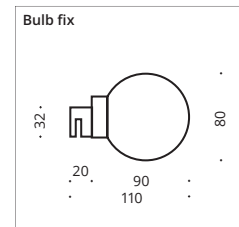

G9 max. 33W ECO, optional LED Retrofit G9 max. 33W ECO, LED Retrofit optional	Leuchtmittlempfehlung: LED max. 3W/300lm/2.700K/dimmbar G Art Nr. 8-205 bulb recommendation: LED max. 3W/300Lm/2.700K/dimmable G Item No. 8-205
GU10 max. 35W, optional LED Retrofit GU10 max. 35W, LED Retrofit optional	Leuchtmittlempfehlung: LED max. 4W/230lm/2.700K G Art. Nr. 8-211 bulb recommendation: LED max. 4W/230Lm/2.700K G Item No. 8-211

Umbau zum Spiegeleinbau, conversion for mirror mounting
180° Reflektor optional für Glas Pisa, 180° baffle optional for glass Pisa Art.-Nr. 9-204

Art.-Nr. 9-3002 chrom (chrome), 9-3009 nickelmatt (nickel matt)