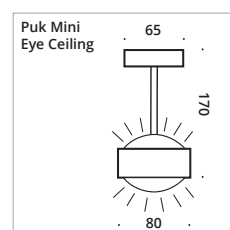

Puk Eye Ceiling LED G 2 x 8W, ~600lm ~2.700k	Puk Eye Ceiling G9 Fassung	$\varnothing$ x Höhe $\varnothing$ x height in mm	Gehäuse body
7-75001	7-75001-H	80 x 170	chrome matt
7-75002	7-75002-H	80 x 170	chrome
7-75003	7-75003-H	80 x 170	nickel matt
7-75002-22	7-75002-H-22	80 x 170	white matt/chr.
7-75002-02	7-75002-H-02	80 x 170	black matt/chr.
7-75002-23	7-75002-H-23	80 x 170	anthracite matt/chr.

► Ohne Zubehör. Bestell-Artikelnummern für Linse, Glas, Farbfilter und die Konfigurationsempfehlung (2) auf der Einklappseite!

► Without accessories: Order item-no. for lens, glass, color filter and the recommended Configuration (2) are on the fold-in page!

G9 max. 33W ECO, optional LED Retrofit
G9 max. 33W ECO, LED Retrofit optional

Leuchtmittelempfehlung: LED max. 3W/300lm/2.700K/dimmbar **G** Art. Nr. 8-205
bulb recommendation: LED max. 3W/300Lm/2.700K/dimmable **G** Item No. 8-205

Chrom Teile/
chrome parts
Gepulverte Teile/
powder-coating