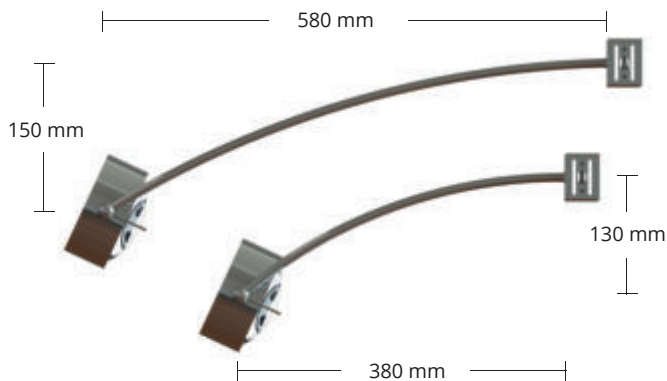

Puk Rainbow
400 mm G9

8-1708401-H
8-1708402-H
8-1708403-H

Puk Rainbow
600 mm G9

8-1708601-H
8-1708602-H
8-1708603-H

Gehäuse
body

chrome matt
chrome
nickel matt

G9 max. 33W, optional LED Retrofit
G9 max. 33W, LED Retrofit optional

Leuchtmittelempfehlung: LED max. 3W/300lm/2.700K/dimmbar

G Art Nr. 8-205
bulb recommendation: LED max. 3W/300Lm/2.700K/dimmable
G Item No. 8-205

Puk Rainbow
400 mm
LED 2 x 8W
G
~1.200lm ~2.700k

8-1708401-LED
8-1708402-LED
8-1708403-LED

Puk Rainbow
400 mm
LED 1 x 8W
G
~600lm ~2.700k

8-1708411-LED
8-1708412-LED
8-1708413-LED

Gehäuse
body

chrome matt
chrome
nickel matt

Puk Rainbow
600 mm
LED 2 x 8W
G
~1.200lm ~2.700k

8-1708601-LED
8-1708602-LED
8-1708603-LED

Puk Rainbow
600 mm
LED 1 x 8W
G
~600lm ~2.700k

8-1708611-LED
8-1708612-LED
8-1708613-LED

Gehäuse
body

chrome matt
chrome
nickel matt

Bei den Puk Leuchten werden zu dem Leuchtenkopf die Gläser/Linsen und optional die Farbfilter separat dazubestellt! Artikelnummern entnehmen Sie bitte den Equipment-Tabellen auf der Einklappseite.

With the Puk lamps, the glasses, lenses and optional the color filters are ordered separately. Please check the equipment lists on the fold-in page for item numbers.