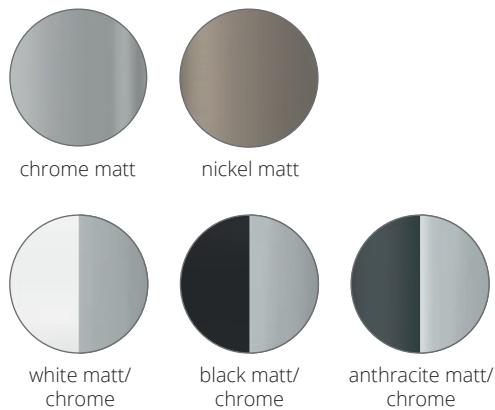

Puk Maxx Choice Long One ø 120

Der Lichtbalken ist bestückt mit Puk Maxx Long One Pendelleuchten in Hochvolt Halogen oder LED. Zur Direktmontage an der Decke. Pendellänge ca. 1.300 mm, Standard-Textilkabel in anthrazit.

The light bar is equipped with Puk Maxx Long One pendant luminaires in high voltage halogen or LED. For direct mounting on the ceiling. Pendant length approx. 1,300 mm. Textile cable in anthracite as standard.

INDOOR

G9 Fassung

450 mm L 2 Köpfe/heads	850 mm L 3 Köpfe/heads	1.050 mm L 4 Köpfe/heads	1.250 mm L 4 Köpfe/heads	Gehäuse body
8-6854021-H	8-6858031-H	8-68510041-H	8-68512041-H	chrome matt
8-6854022-H	8-6858032-H	8-68510042-H	8-68512042-H	chrome
8-6854023-H	8-6858033-H	8-68510043-H	8-68512043-H	nickel matt
8-6854022-H-22	8-6858032-H-22	8-68510042-H-22	8-68512042-H-22	white matt/chr.
8-6854022-H-02	8-6858032-H-02	8-68510042-H-02	8-68512042-H-02	black matt/chr.
8-6854022-H-23	8-6858032-H-23	8-68510042-H-23	8-68512042-H-23	anthracite matt/chr.

Farbig gepulverter Lichtbalken auf Anfrage. Color powdered metal rail on request.

- Ohne Zubehör. Bestell-Artikelnummern für Linse, Glas, Farbfilter und die Konfigurationsempfehlung auf der Einklappseite!
- Without accessories: Order item-no. for lens, glass, color filter and the recommended Configuration are on the fold-in page!

- 💡 G9 max. 33W, optional LED Retrofit
- 💡 G9 max. 33W, LED Retrofit optional

- 💡 Leuchtmittelempfehlung: LED max. 3W/300lm/2.700K/dimmbar **G** Art Nr. 8-205
- 💡 bulb recommendation: LED max. 3W/300lm/2.700K/dimmable **G** Item No. 8-205

LED

450 mm L 2 Köpfe/heads G 2 x 12W, ~1.800lm, ~2.700k	850 mm L 3 Köpfe/heads G 3 x 12W, ~2.700lm, ~2.700k	1.050 mm L 4 Köpfe/heads G 4 x 12W, ~3.600lm, ~2.700k	1.250 mm L 4 Köpfe/heads G 4 x 12W, ~3.600lm, ~2.700k	Gehäuse body
8-6854021	8-6858031	8-68510041	8-68512041	chrome matt
8-6854022	8-6858032	8-68510042	8-68512042	chrome
8-6854023	8-6858033	8-68510043	8-68512043	nickel matt
8-6854022-22	8-6858032-22	8-68510042-22	8-68512042-22	white matt/chr.
8-6854022-02	8-6858032-02	8-68510042-02	8-68512042-02	black matt/chr.
8-6854022-23	8-6858032-23	8-68510042-23	8-68512042-23	anthracite matt/chr.

Farbig gepulverter Lichtbalken auf Anfrage. Color powdered metal rail on request.

- Ohne Zubehör. Bestell-Artikelnummern für Linse, Glas, Farbfilter und die Konfigurationsempfehlung auf der Einklappseite!
- Without accessories: Order item-no. for lens, glass, color filter and the recommended Configuration are on the fold-in page!

Sonderanfertigung:

Art-Nr. 8-600 Kürzung auf Maß
Item No. 8-600 Customized lengths

☐ Chrom Teile/
chrome parts
■ Gepulverte Teile/
powder-coating