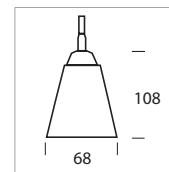

India

G9: ohne Leuchtmittel/without bulb

Lumen: leuchtmittelabhängig
according to bulb

Kelvin: leuchtmittelabhängig
according to bulb

Watt: max. 1 x 33W

: Ø 68mm X H 172mm

Farbe Color	Art.-Nr. Item-No.
chrome matt	7-32813011-MT-C
chrome	7-32813012-MT-D
white/chrome	7-3281301-22-MT-A
black/chrome	7-3281301-02-MT-B

Farbe Color	Art.-Nr. Item-No.
chrome	0101-MT-D

Farbe Color	Art.-Nr. Item-No.
chrome	0102-MT-D