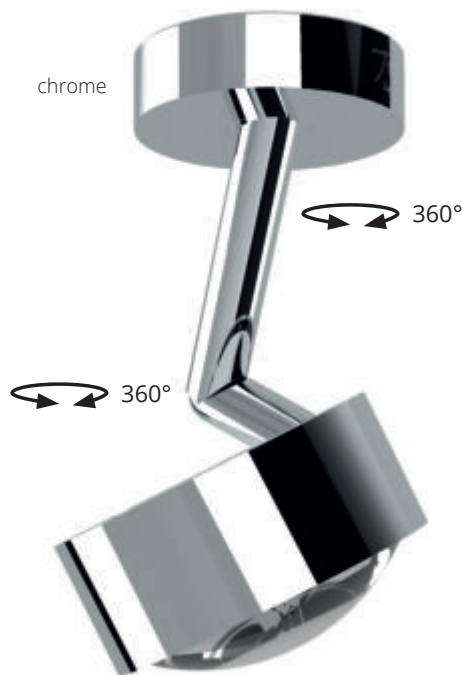

Puk Maxx Next ø 120

Deckenleuchte, Hochvolt LED Power oder Hochvolt Halogen, dimmbar. Diese Aufbauleuchte wurde für den Wand- und Deckeneinsatz konstruiert. Mit zwei kardanis aufeinander abgestimmten Gelenken, lassen sich die Leuchtenköpfe um über 360 Grad auf zwei Achsen in jede Richtung einstellen.

Ceiling lamp, high voltage LED power or high voltage halogen, dimmable. The shaped lamp is dimmable and has been designed for ceilings and walls. With its two coordinated gimbal-joints the head can be turned in two axes for more than over 360° in each direction.

INDOOR

Puk Maxx Next LED G ~2.700k	Puk Maxx Next G9 Fassung 💡	Kopf ø Head ø in mm	Gehäuse body
downlight 1 x 12W, ~900lm	downlight		
● 2-30721	2-30721-H	120	chrome matt
● 2-30722	2-30722-H	120	chrome
● 2-30723	2-30723-H	120	nickel matt
● 2-30722-22	2-30722-H-22	120	white matt/chr.
● 2-30722-02	2-30722-H-02	120	black matt/chr.
● 2-30722-23	2-30722-H-23	120	anthracite matt/chr.
up- & downlight 2 x 12W, ~1.800lm	up- & downlight		
● 2-30731	2-30731-H	120	chrome matt
● 2-30732	2-30732-H	120	chrome
● 2-30733	2-30733-H	120	nickel matt
● 2-30732-22	2-30732-H-22	120	white matt/chr.
● 2-30732-02	2-30732-H-02	120	black matt/chr.
● 2-30732-23	2-30732-H-23	120	anthracite matt/chr.

▶ Ohne Zubehör. Bestell-Artikelnummern für Linse, Glas, Farbfilter und die Konfigurationsempfehlung (2) auf der Einklappseite!

▶ Without accessories: Order item-no. for lens, glass, color filter and the recommended Configuration (2) are on the fold-in page!

💡 G9 max. 33W ECO, optional LED Retrofit
G9 max. 33W ECO, LED Retrofit optional

💡 Leuchtmittelempfehlung: LED max. 3W/300lm/2.700K/dimmbar G Art. Nr. 8-205
bulb recommendation: LED max. 3W/300Lm/2.700K/dimmable G Item No. 8-205