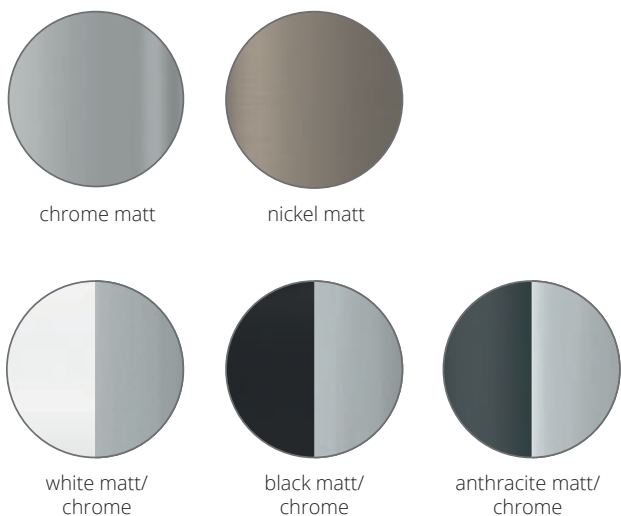

Puk Maxx Eye Table ø 120

Tisch- oder Stehleuchte mit fester Linse, LED Niedervolt mit Tast-Dimmer oder G9 Fassung (mit Schnurschalter, Schnur-Dimmer optional). Die Standardausstattung ist mit schwarzem Textilkabel.

Table or floor lamp. LED low voltage with touch dimmer or G9 socket (with cord switch or cord dimmer, optional). Standard: black textile cable.

INDOOR

Puk Meg Maxx Eye G9 Fassung ON/OFF	Puk Maxx Eye NV LED 20W ~2x900lm ~2.700k	Höhe height in mm	Gehäuse body
6-383701-G9	6-383701-NV-LED	370	chrome matt
6-383702-G9	6-383702-NV-LED	370	chrome
6-383703-G9	6-383703-NV-LED	370	nickel matt
6-383702-22-G9	6-383702-NV-LED-22	370	white matt/chr.
6-383702-02-G9	6-383702-NV-LED-02	370	black matt/chr.
6-383702-23-G9	6-383702-NV-LED-23	370	anthracite matt/chr.
6-384701-G9	6-384701-NV-LED	470	chrome matt
6-384702-G9	6-384702-NV-LED	470	chrome
6-384703-G9	6-384703-NV-LED	470	nickel matt
6-384702-22-G9	6-384702-NV-LED-22	470	white matt/chr.
6-384702-02-G9	6-384702-NV-LED-02	470	black matt/chr.
6-384702-23-G9	6-384702-NV-LED-23	470	anthracite matt/chr.

Für Schnur-Dimmer bei G9 Leuchte »-D« an die Art.-Nr. hängen (Hochvolt)
Attach »-D« behind the item no. for a G9 cable dimmer (high voltage)

Die LED Niedervolt Leuchten sind standardmäßig mit Tast-Dimmer ausgestattet
The LED low voltage luminaires are standard equipped with touch dimmer

► Ohne Zubehör. Bestell-Artikelnummern für Linse, Glas, Farbfilter und die Konfigurationsempfehlung auf der Einklappseite!

► Without accessories: Order item-no. for lens, glass, color filter and the recommended Configuration are on the fold-in page!

Leuchtmittelangabe: LED Retrofit **G inkl.** ~3Watt ~300lm ~2.700K | G9 max. 33W ECO
lamp information: LED Retrofit **G incl.** ~3Watt ~300lm ~2.700K | G9 max. 33W ECO

Leuchtmittlempfehlung: LED max. 3W/300lm/2.700K/dimmbar **G** Art Nr. 8-205
bulb recommendation: LED max. 3W/300Lm/2.700K/dimmable **G** Item No. 8-205

Optional Kabelvarianten.
Optional cable.

Eye Konfiguration (Empfehlung) Eye Configuration (recommendation)