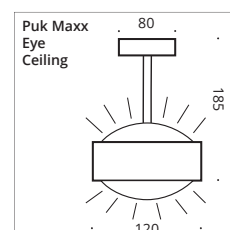

Chrom Teile/
chrome parts
 Gepulverte Teile/
powder-coating